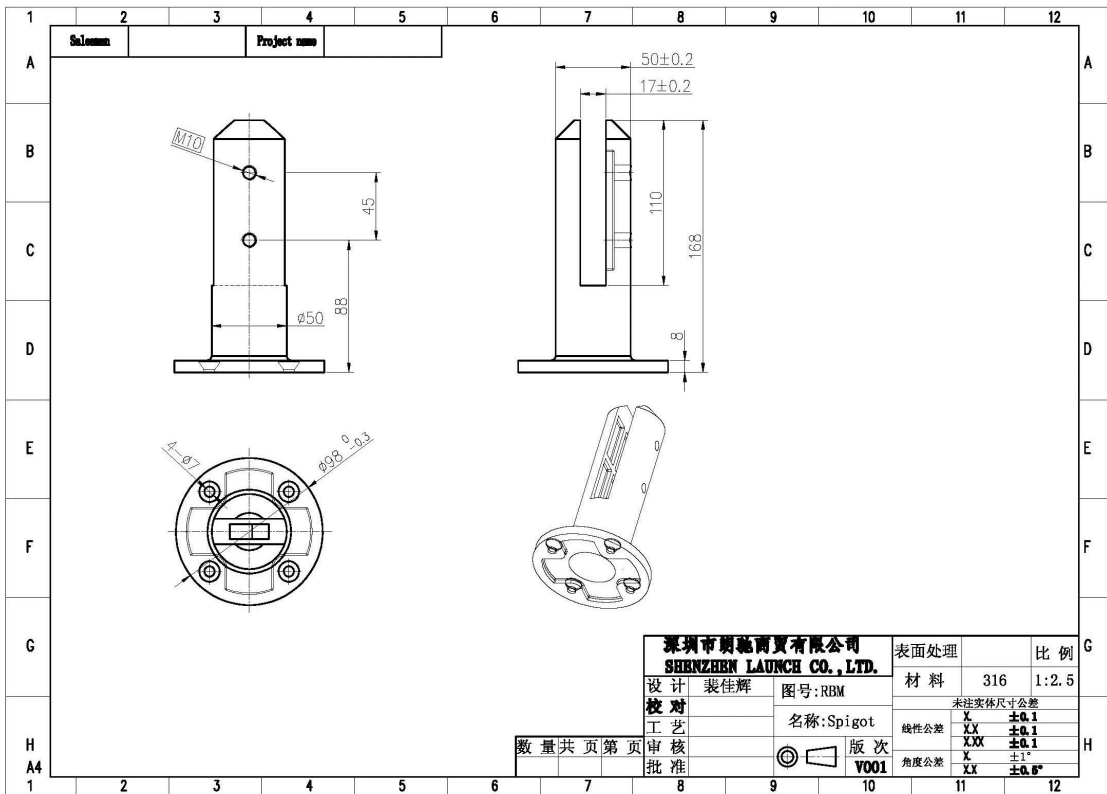

Επικοινωνία

KEBIL 科比奥® SHENZHEN LAUNCH CO.LTD
LAUNCH INTERNATIONAL LIMITED

Eve Chow

Sales representative

M : +86 159 0733 4556

T : +86 755 8603 7559

E : sales03@launch-china.cn

A : B5-5003, Yilida Bldg, Nanshan District, Shenzhen