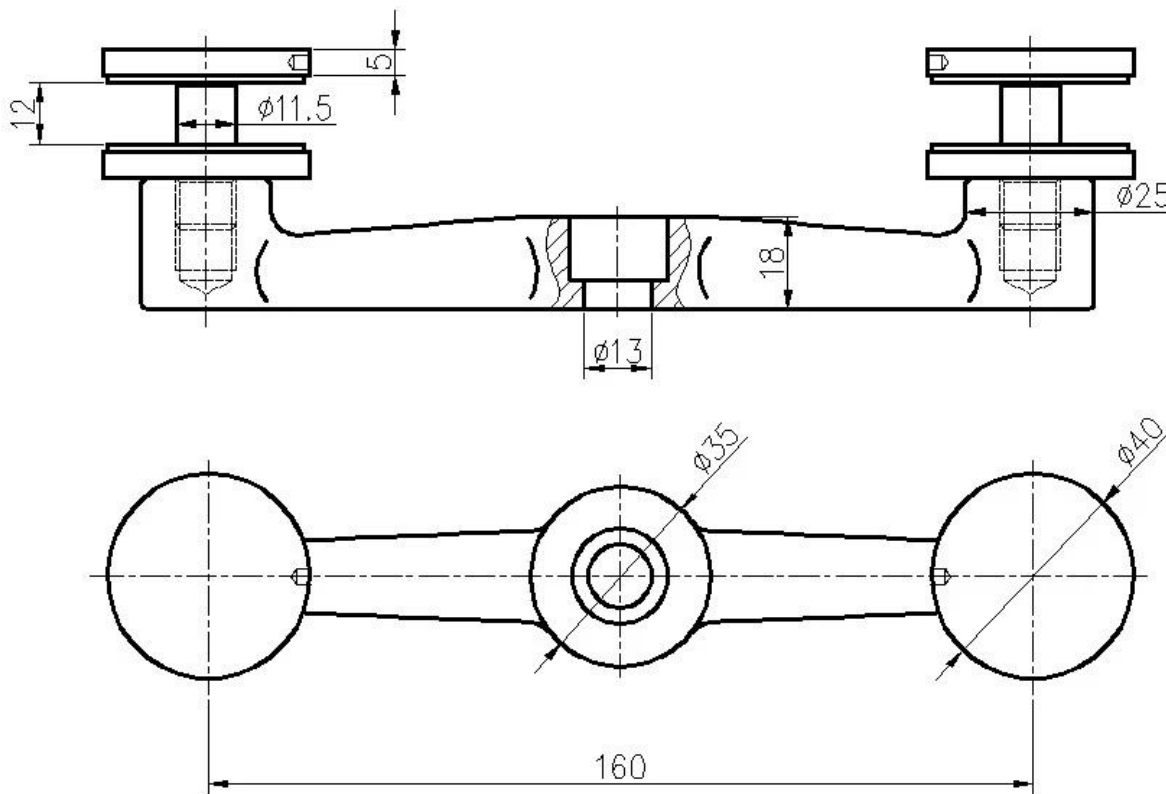

Τετραγωνικό μέγεθος διαστάσεων: 50 x 50 x 1,5 χιλιοστά πάχος τοιχώματος (διαθέσιμο μέγεθος γραμματοσειράς πελάτη)

Τελική θέση με μονόδρομο

Μέση πόρτα κιγκλίδωμα με 2-way αράχνη

Τυπική ύψος: 1100 χιλιοστά (διαθέσιμες θέσεις ύψους πελατών)

Σχεδιασμένο για γυαλί 10-15mm ή σύμφωνα με τις ανάγκες σας

Οι ρυθμιζόμενες γωνίες ξεχωρίζουν για την κατασκευή κλιμακοστασίων ή μπαλκονιών κ.λπ.

2. Σχέδιο διάστασης ανάρτησης:

3. Από ανοξείδωτο χάλυβα Spider Balustrade Post φωτογραφίες: