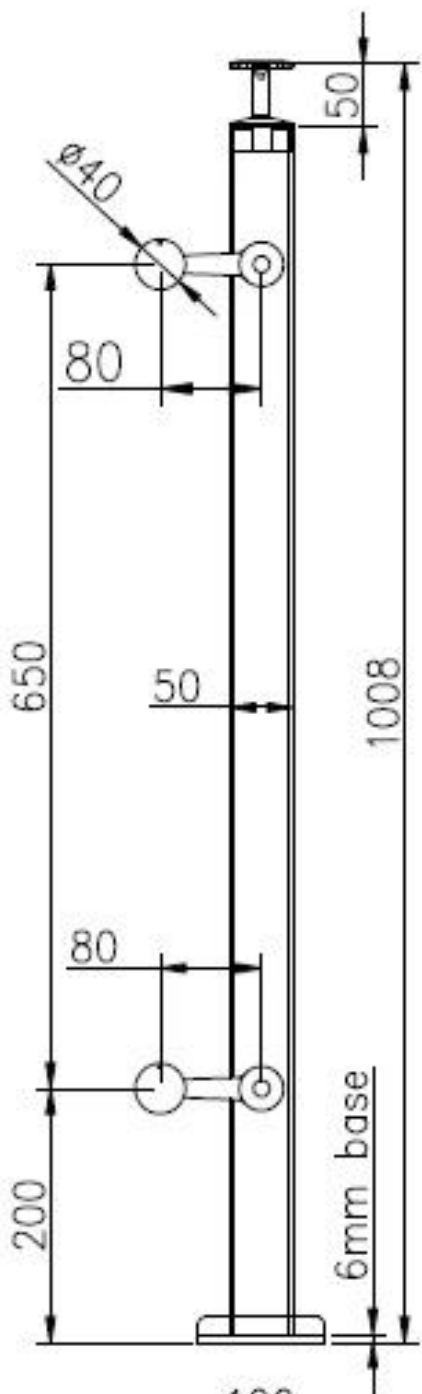

Spider Balustrade Post Μοντέρνο Μπαλκόνι από ανοξείδωτο χάλυβα

1. Χαρακτηριστικά Post Post Balustrade Spider :

Υλικό: ανοξείδωτος χάλυβας 316 (είναι διαθέσιμη η τάξη 304)

Φινίρισμα: γυαλισμένο ή βουρτσισμένο

Τετραγωνικό μέγεθος διαστάσεων: 50 x 50 x 1,5 χιλιοστά πάχος τοιχώματος (διαθέσιμο μέγεθος γραμματοσειράς πελάτη)

Τελική θέση με μονόδρομο

Μέση πόρτα κιγκλίδωμα με 2-way αράχνη

Τυπική ύψος: 1100 χιλιοστά (διαθέσιμες θέσεις ύψους πελατών)

Σχεδιασμένο για γυαλί 10-15mm ή σύμφωνα με τις ανάγκες σας

Οι ρυθμιζόμενες γωνίες ξεχωρίζουν για την κατασκευή κλιμακοστασίων ή μπαλκονιών κ.λπ.

2. Σχέδιο διάστασης ανάρτησης:

3. Από ανοξείδωτο χάλυβα Spider Balustrade Post φωτογραφίες: