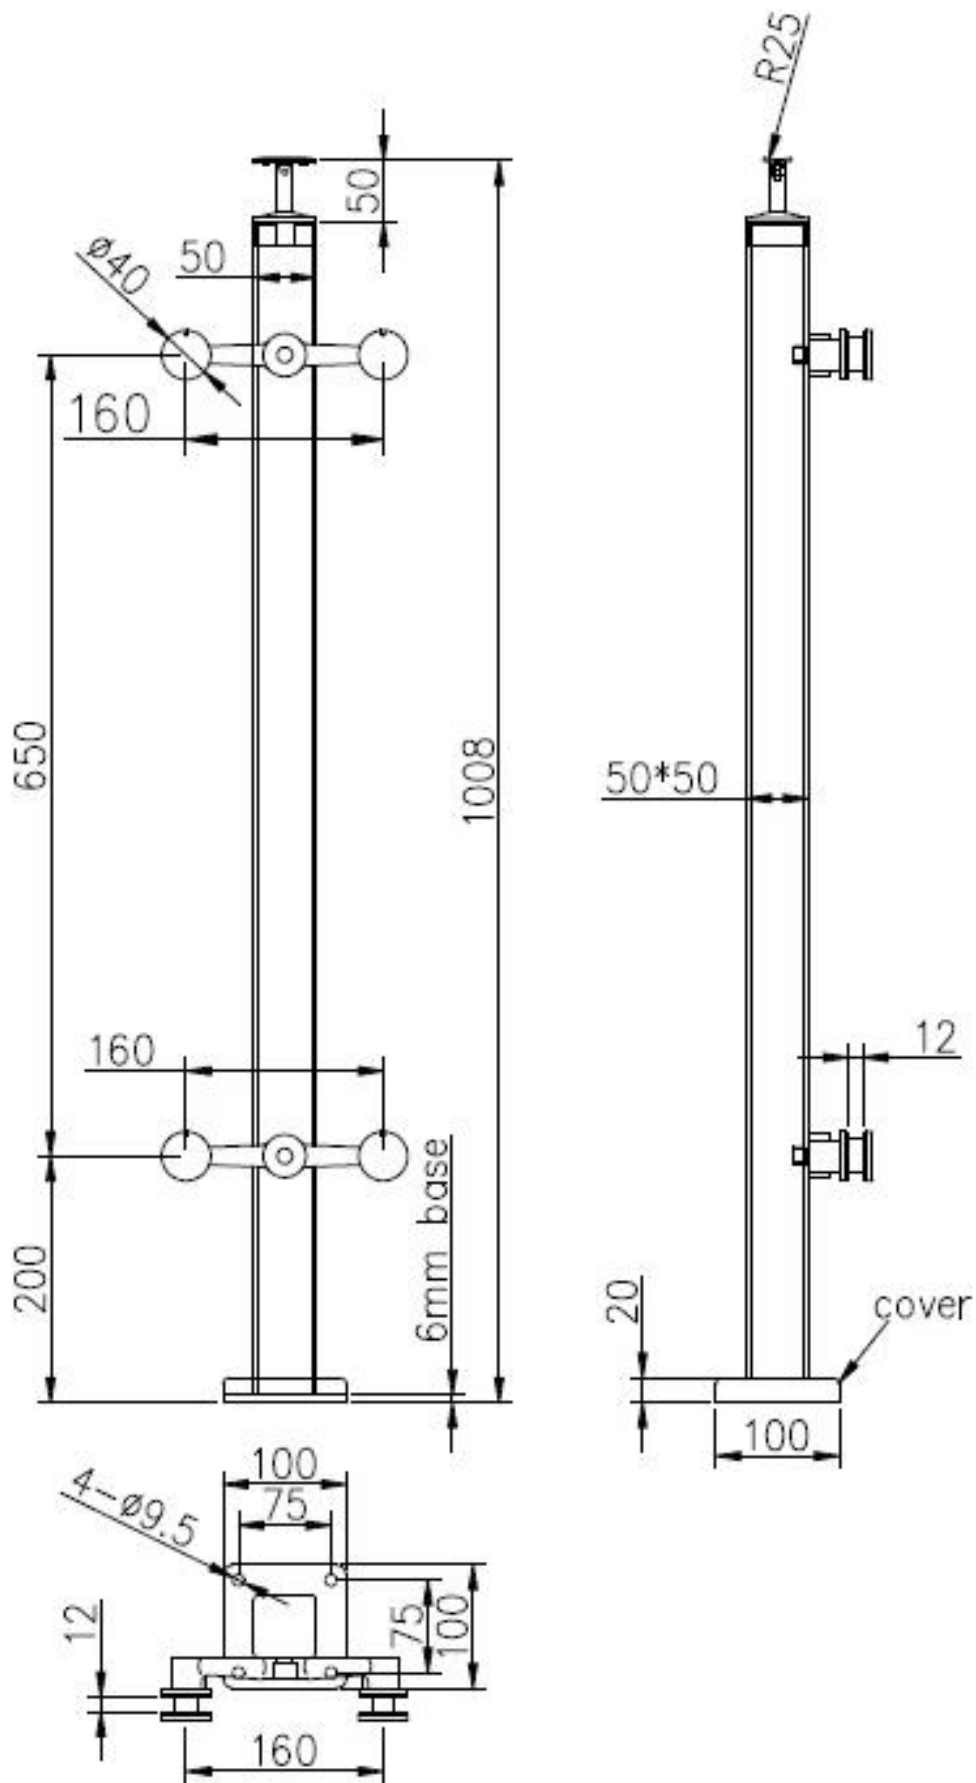

Spider Balustrade Post Μοντέρνο Μπαλκόνι από ανοξείδωτο χάλυβα

1. Χαρακτηριστικά Post Post Balustrade Spider :

Υλικό: ανοξείδωτος χάλυβας 316 (είναι διαθέσιμη η τάξη 304)

Φινίρισμα: γυαλισμένο ή βουρτσισμένο

Τετραγωνικό μέγεθος διαστάσεων: 50 x 50 x 1,5 χιλιοστά πάχος τοιχώματος (διαθέσιμο μέγεθος γραμματοσειράς πελάτη)

Τελική θέση με μονόδρομο

Μέση πόρτα κιγκλίδωμα με 2-way αράχνη

Τυπική ύψος: 1100 χιλιοστά (διαθέσιμες θέσεις ύψους πελατών)

Σχεδιασμένο για γυαλί 10-15mm ή σύμφωνα με τις ανάγκες σας

Οι ρυθμιζόμενες γωνίες ξεχωρίζουν για την κατασκευή κλιμακοστασίων ή μπαλκονιών κ.λπ.

2. Σχέδιο διάστασης ανάρτησης:

3. Από ανοξείδωτο χάλυβα Spider Balustrade Post φωτογραφίες: