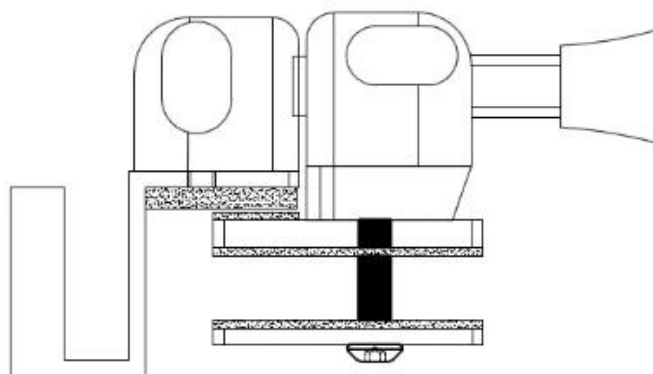

Μαγνητικό γυαλί σε κλειδαριά κλειδώματος τοίχου με κλειδιά που χρησιμοποιούνται για μηχανήματα γυαλιού γυαλιού για 8mm 10mm 12mm Thk γυαλί.

Τύπος διαθέσιμων κλειδιών γυαλιού -

Γυαλί σε γυάλινο κλείδωμα 180 βαθμού

Γυαλί σε γυάλινο κλειδαριά 90 βαθμού στην ταλάντευση και swing

out swing

in swing

Γυαλί σε κλειδαριά τοίχου

ADJUSTMENT

If your gate is not closing correctly, adjust latch and springs. Go to our website for adjustment details.

Γυαλί σε στρογγυλό κλείδωμα

Σχέδια γυάλινων θυρών που απαιτούνται για το γυαλί κλειδαριά και τους μεντεσέδες γυαλιού-

深圳市朗馳商貿有限公司 SHENZHEN LAUNCH CO., LTD.		Surface treatment	Proportion
Design: Jacky	Drawing NO:	Material	1:12
Check	Name:	No note of entity size tolerance	
Craft		Linear tolerance	X ±0.1
		XXX tolerance	±0.1
		Angle tolerance	X ±1°
Audit		XXX tolerance	±0.5°
Approve			