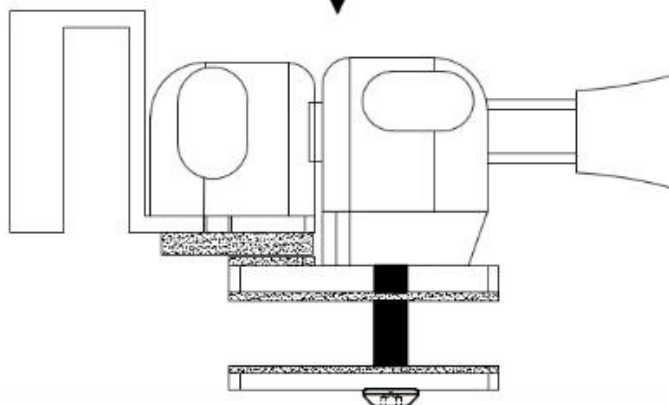

Μαγνητικό γυαλί σε κλειδαριά κλειδώματος τοίχου με κλειδιά που χρησιμοποιούνται για μηχανήματα γυαλιού γυαλιού για 8mm 10mm 12mm Thk γυαλί.

Τύπος διαθέσιμων κλειδιών γυαλιού -

Γυαλί σε γυάλινο κλείδωμα 180 βαθμού

Γυαλί σε γυάλινο κλειδαριά 90 βαθμού στην ταλάντευση και swing

out swing

in swing

Γυαλί σε κλειδαριά τοίχου

ADJUSTMENT

If your gate is not closing correctly, adjust latch and springs. Go to our website for adjustment details.