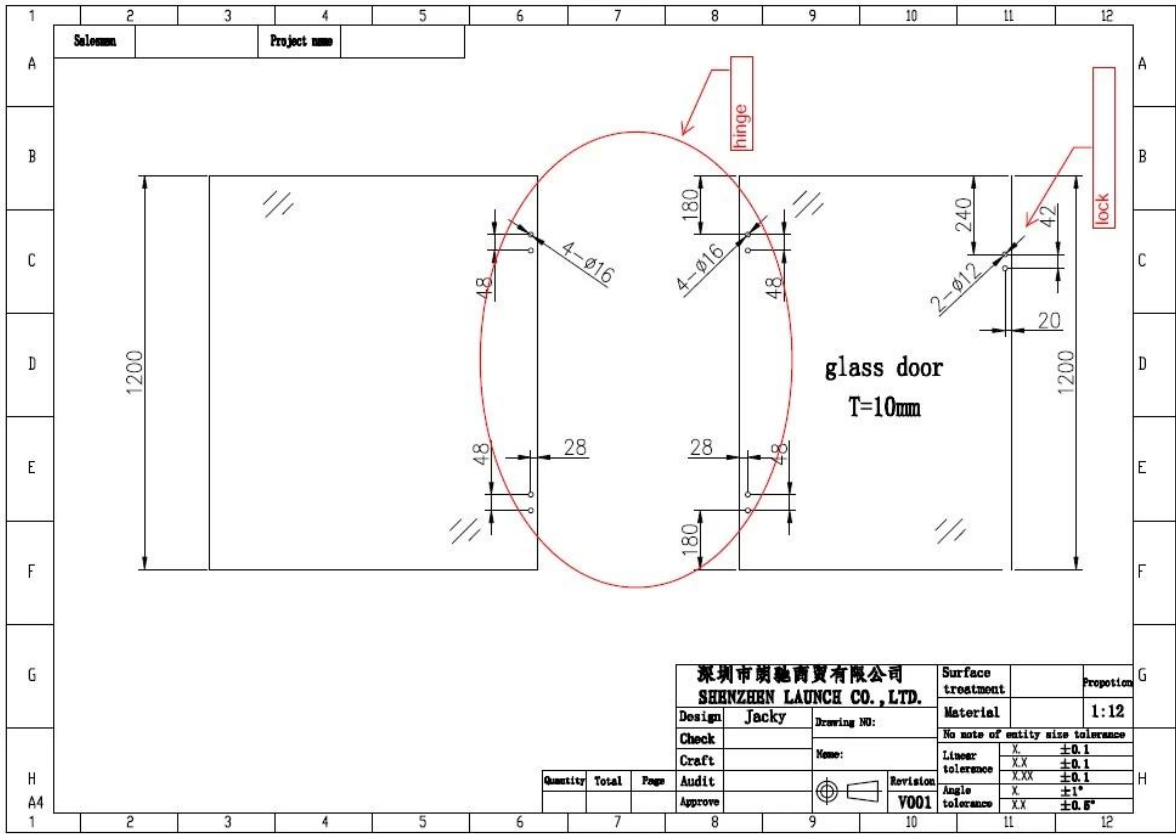

Γυαλί σε γυάλινο κλειδαριά 90 βαθμού στην ταλάντευση και swing

out swing

in swing

Γυαλί σε κλειδαριά τοίχου

ADJUSTMENT

If your gate is not closing correctly, adjust latch and springs. Go to our website for adjustment details.

Γυαλί σε στρογγυλό κλείδωμα

Σχέδια γυάλινων θυρών που απαιτούνται για το γυαλί κλειδαριά και τους μεντεσέδες γυαλιού-

深圳市朗馳商貿有限公司 SHENZHEN LAUNCH CO., LTD.		Surface treatment	Proportion
Design: Jacky	Drawing NO:	Material	1:12
Check	Name:	No note of entity size tolerance	
Craft		Linear tolerance	X ±0.1
		XXX tolerance	±0.1
		Angle tolerance	X ±1°
Audit		XXX tolerance	±0.5°
Approve			