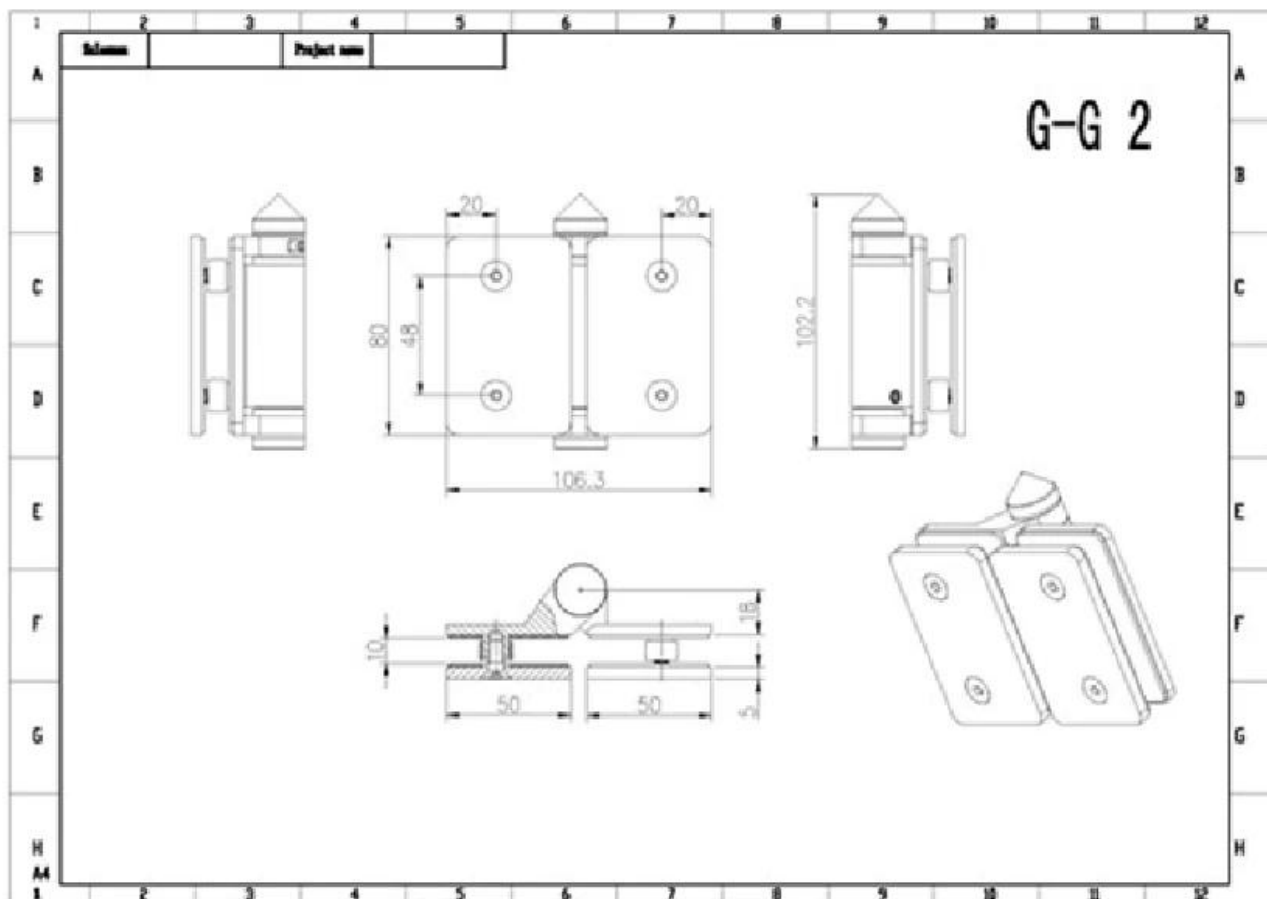

## Υψηλής ποιότητας γυαλί σε γυάλινη μεντεσέ χρήση για γυάλινη πισίνα πόρτα κλεισίματος πόρτας

Γρήγορες λεπτομέρειες:

Όνομα στοιχείου: μεντεσές από γυαλί σε γυαλί

Όνομα στοιχείου: G-G2

Υλικό: ανοξείδωτο χάλυβα 316

Φινίρισμα: σατέν ή καθρέφτης

G-G2 γυαλί σε galss άρθρωση σχέδιο

Το γυαλί G-G2 σε γυαλί προσαρμόζεται

### Instructions for adjusting tension on Glass to Glass hinge

Λεπτομέρειες εγκατάστασης μεντεσέδων από ανοξείδωτο χάλυβα:

glass to glass hinge

glass to glass latch

stainless steel glass spigot

Επεξεργασία προϊόντων: