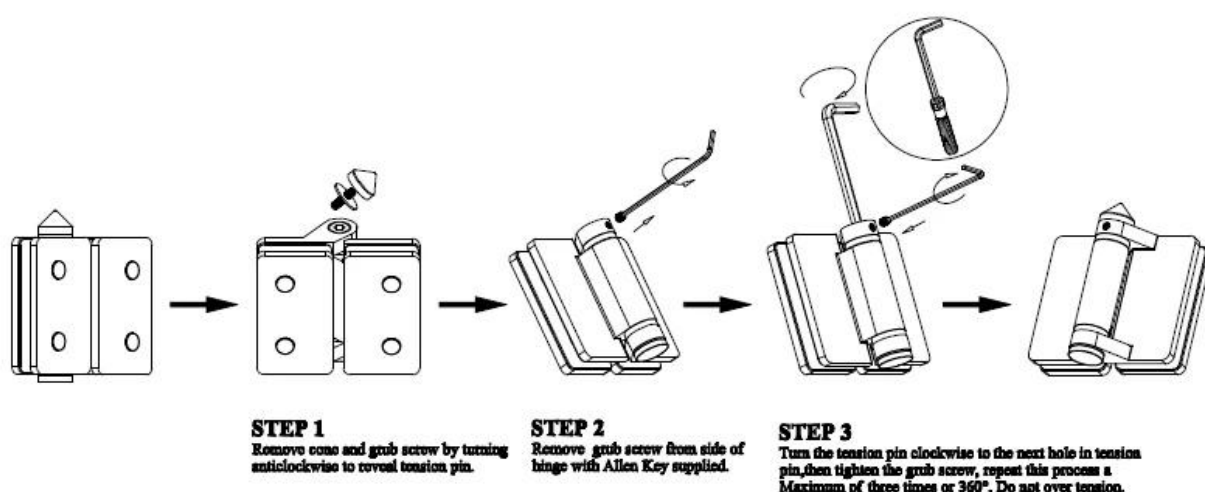

## Υψηλής ποιότητας γυαλί σε γυάλινη μεντεσέ χρήση για γυάλινη πισίνα πόρτα κλεισίματος πόρτας

Γρήγορες λεπτομέρειες:

Όνομα στοιχείου: μεντεσές από γυαλί σε γυαλί

Όνομα στοιχείου: G-G2

Υλικό: ανοξείδωτο χάλυβα 316

Φινίρισμα: σατέν ή καθρέφτης

G-G2 γυαλί σε galss άρθρωση σχέδιο

Το γυαλί G-G2 σε γυαλί προσαρμόζεται

### Instructions for adjusting tension on Glass to Glass hinge

Λεπτομέρειες εγκατάστασης μεντεσέδων από ανοξείδωτο χάλυβα:

glass to glass hinge

glass to glass latch

stainless steel glass spigot

Επεξεργασία προϊόντων: