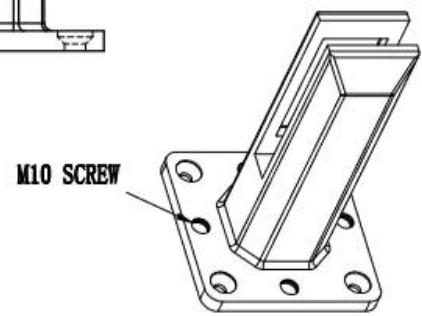

Χρυσό χρώμα ηλεκτροσυνδεδεμένος διπλής όψης 2205 σφικκτήρες παραστάσεων γυαλιού για φράνη πιόνας ή μπαλκόνι μπαλκόνι μπαλκόνι.

Χαρακτηριστικά -

1. Μοντέλο SBM
2. Υλικό Duplex 2205
3. Τελειώστε το χρυσό χρώμα Electro
4. Που χρησιμοποιείται για ένα γυαλί πάχους 10-13,52 mm
5. Δεν χρειάζονται τρύπες γυαλιού, ταιριάζει τριβές
6. Ρυθμιζόμενο καπέλο με πλάκα ισοπέδωσης

Σχέδιο για επιχρυσωμένο duplex 2205 γυαλί spigot-

深圳市朗馳商貿有限公司 SHENZHEN LAUNCH CO., LTD.		Surface treatment	Proportion
Design	Jacky	Material	1:2
Check	Drawing NO: SM	No note of entity size tolerance	
Craft	Name:	Linear tolerance	X ±0.1
Audit	Revision	XX	±0.1
Approve		Angle tolerance	X ±1°
	VOG1	XX	±0.5°