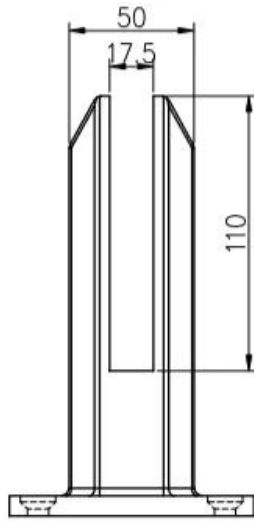

Χρυσό χρώμα ηλεκτροσυνδεδεμένος διπλής όψης 2205 σφικκτήρες παραστάσεων γυαλιού για φράνη πιόνας ή μπαλκόνι μπαλκόνι μπαλκόνι.

Χαρακτηριστικά -

1. Μοντέλο SBM
2. Υλικό Duplex 2205
3. Τελειώστε το χρυσό χρώμα Electro
4. Που χρησιμοποιείται για ένα γυαλί πάχους 10-13,52 mm
5. Δεν χρειάζονται τρύπες γυαλιού, ταιριάζει τριβές
6. Ρυθμιζόμενο καπέλο με πλάκα ισοπέδωσης

Σχέδιο για επιχρυσωμένο duplex 2205 γυαλί spigot-

深圳市朗馳商貿有限公司 SHENZHEN LAUNCH CO., LTD.		Surface treatment	Proportion
Design	Jacky	Material	1:2
Check	Drawing NO: SM	No note of entity size tolerance	
Craft	Name:	Linear tolerance	X ±0.1
Audit	Revision	XX	±0.1
Approve		Angle tolerance	X ±1°
	VOG1	XX	±0.5°