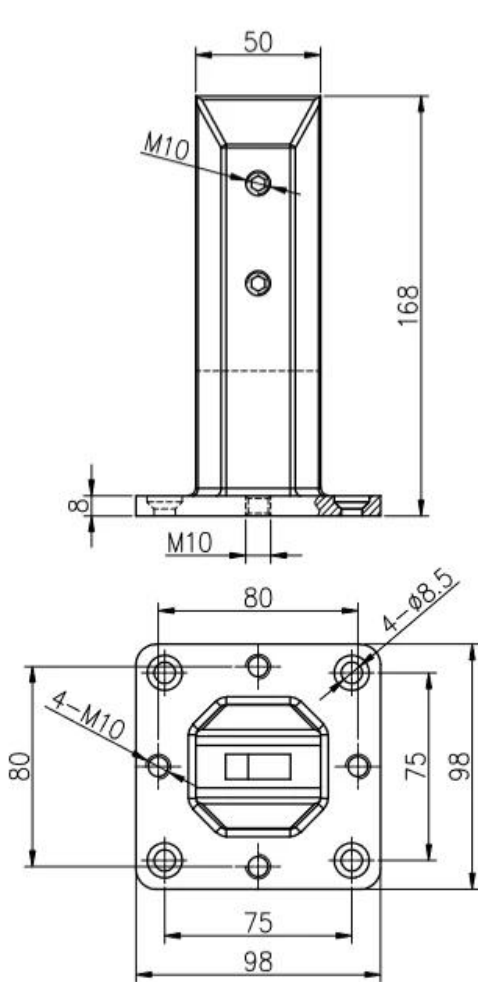

Χρυσό χρώμα ηλεκτροσυνδεδεμένος διπλής όψης 2205 σφικκτήρες παραστάσεων γυαλιού για φράνη πιόνας ή μπαλκόνι μπαλκόνι μπαλκόνι.

Χαρακτηριστικά -

1. Μοντέλο SBM
2. Υλικό Duplex 2205
3. Τελειώστε το χρυσό χρώμα Electro
4. Που χρησιμοποιείται για ένα γυαλί πάχους 10-13,52 mm
5. Δεν χρειάζονται τρύπες γυαλιού, ταιριάζει τριβές
6. Ρυθμιζόμενο καπέλο με πλάκα ισοπέδωσης

Σχέδιο για επιχρυσωμένο duplex 2205 γυαλί spigot-

深圳市朗馳商貿有限公司 SHENZHEN LAUNCH CO., LTD.		Surface treatment	Proportion
Design	Jacky	Material	1:2
Check	Drawing NO: SM	No note of entity size tolerance	
Craft	Name:	Linear tolerance	X ±0.1
Audit	Revision	XX	±0.1
Approve		Angle tolerance	X ±1°
	VOG1	XX	±0.5°