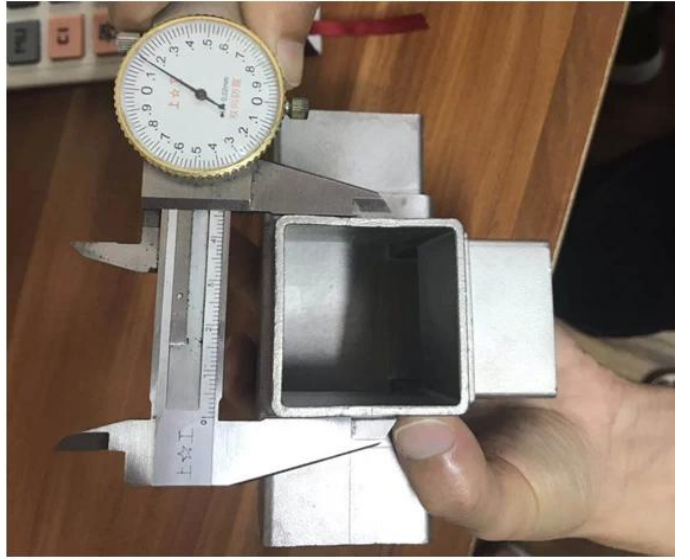

S205

Για χρήση με σωλήνες 40 * 40 * 1,5 (mm)

S401

S402

S403

S404

S405

Για χρήση με σωλήνες 50 * 50 * 2 (mm):