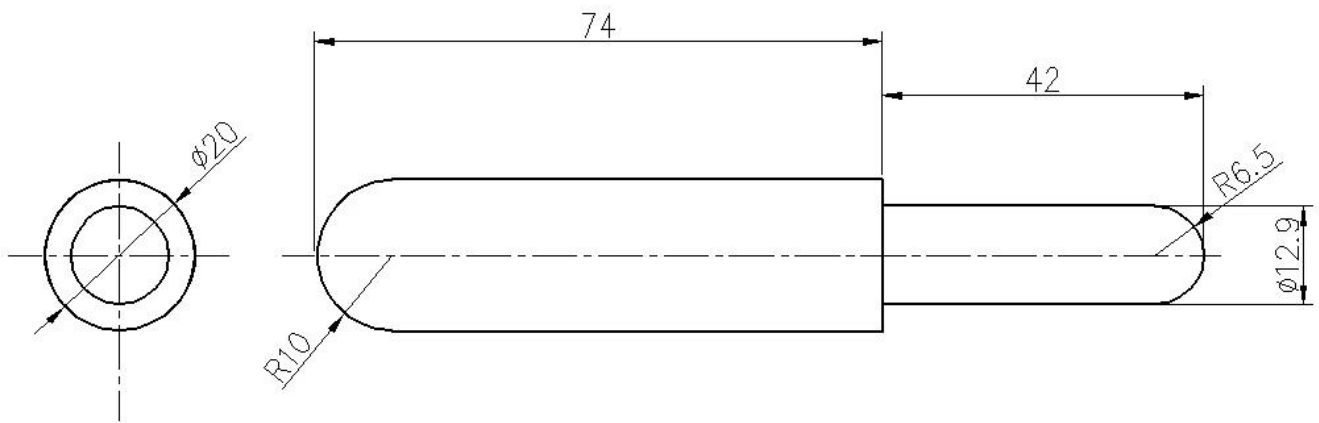

Τεχνικός Σχέδια ζωγραφικής: