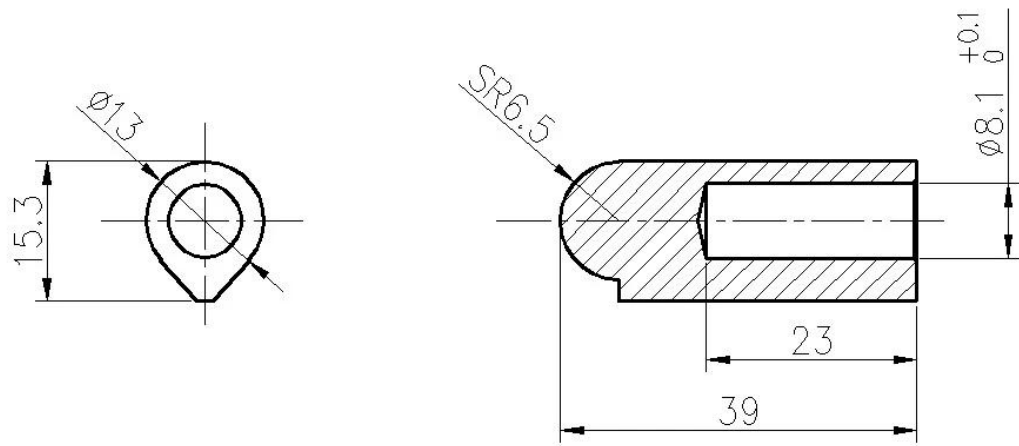

Τεχνικός Σχέδια ζωγραφικής: