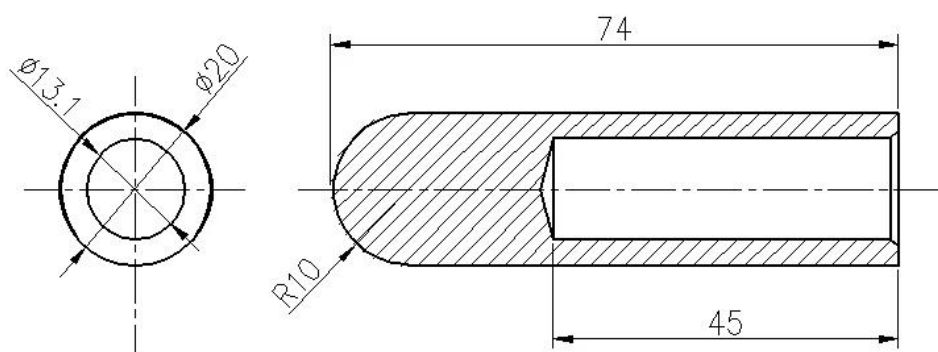

Τεχνικός Σχέδια ζωγραφικής: