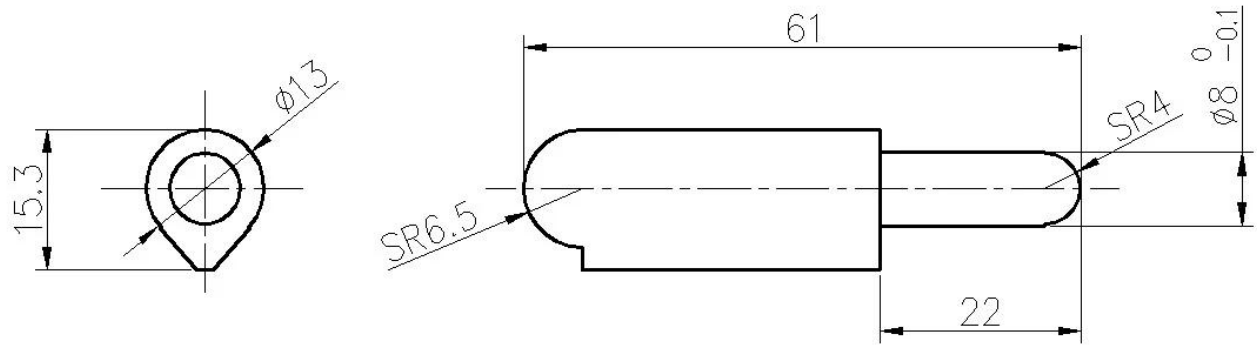

Τεχνικός Σχέδια ζωγραφικής: