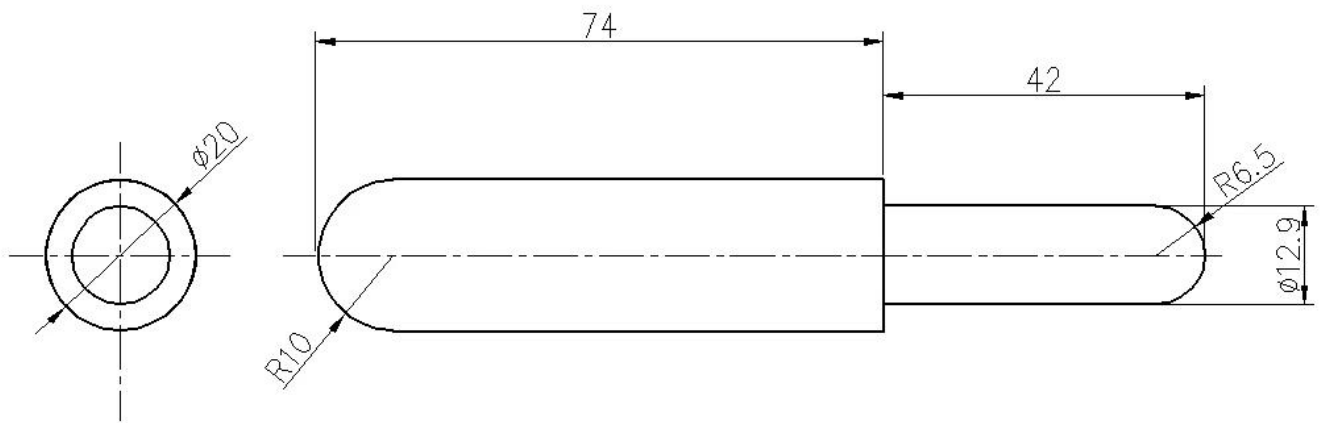

Τεχνικός Σχέδια ζωγραφικής: