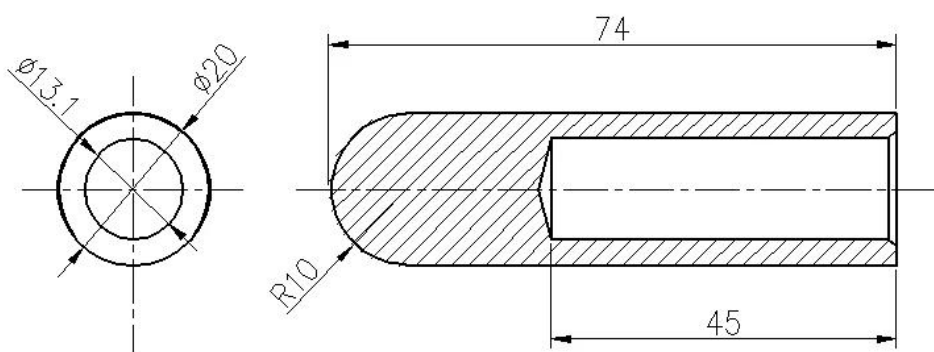

Τεχνικός Σχέδια ζωγραφικής: