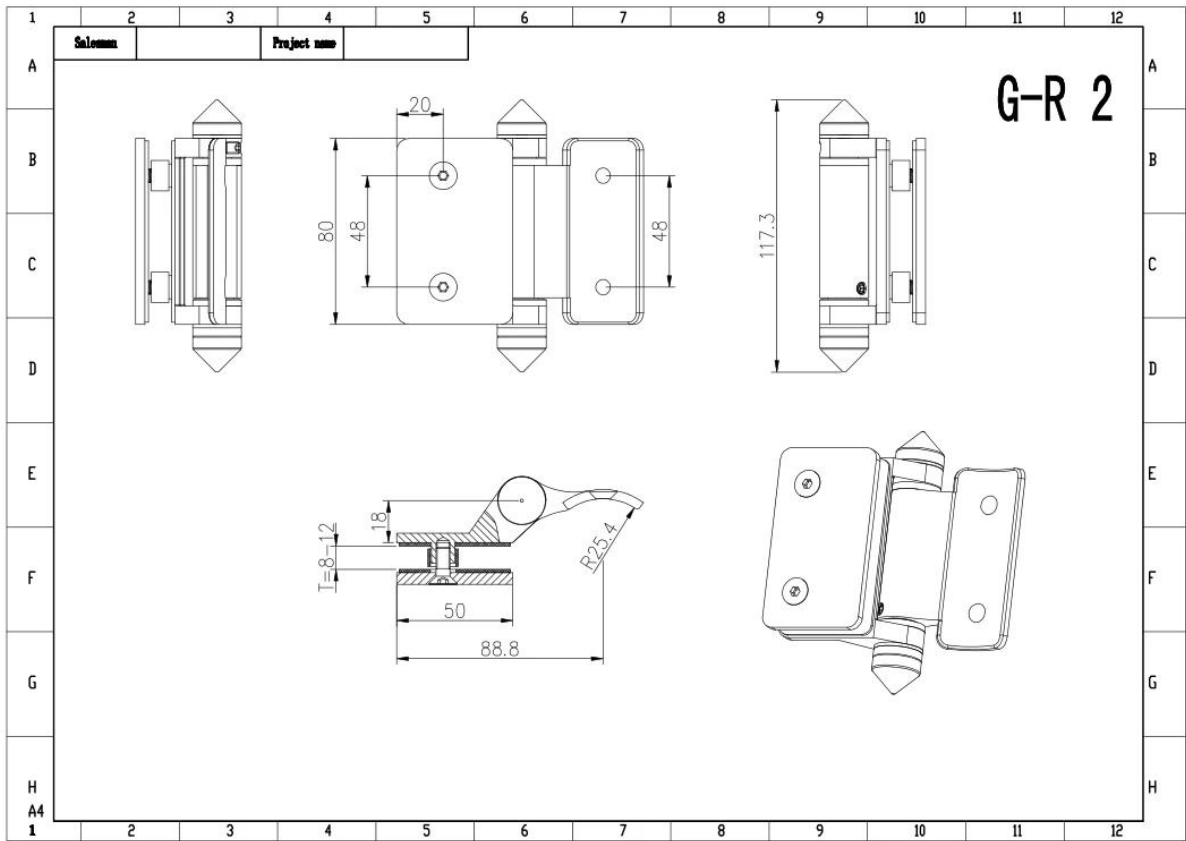

Εφαρμογή: γυάλινη οθόνη χωρίς πλαίσιο

Επιφάνεια: Σατέν, Καθρέπτης

Πάχος γυαλιού: 8mm ή 10mm ή 12mm

Γυάλινη πόρτα μεγέθους: 1200x900mm ή 1500mmx1200mm

Βάρος: N.W: 0.70KG, G.W: 0.75KG

Εγκατάσταση: μία τρύπα δύο οπών / η άλλη πλευρά τρυπά δύο οπές στο στύλο

Λιμάνι παράδοσης: Shenzhen, Κίνα

MOQ: 10 PCS

Διάρκεια πληρωμής: L / C, T / T, PayPal, Western Union, Ασφαλής Πληρωμή

[Εμφάνιση προϊόντος:](#)

Καθρέπτης:

Σατέν-βουρτσισμένο:

Συσκευασία:

Σχέδιο: