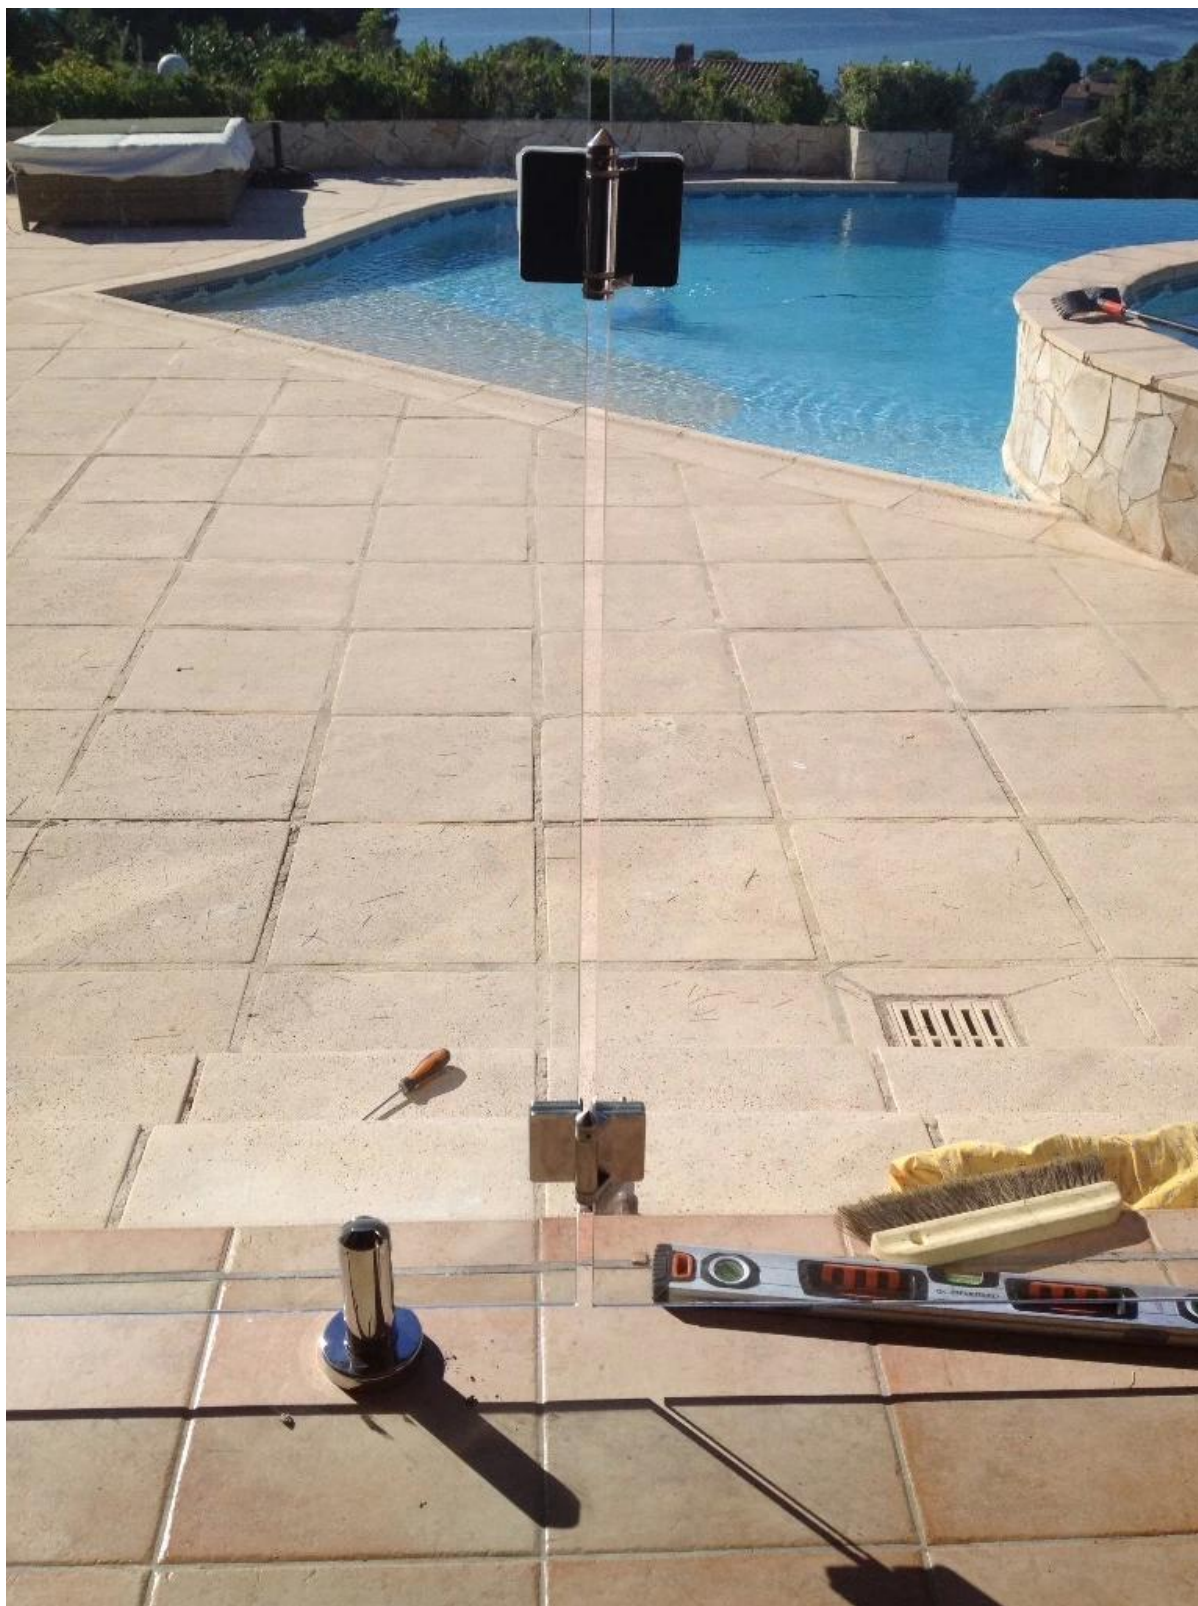

Καλώς ήρθατε να επικοινωνήσετε μαζί μας για περισσότερες πληροφορίες:

Email: sales03@launch-china.cn

Κινητό: +8615907334556