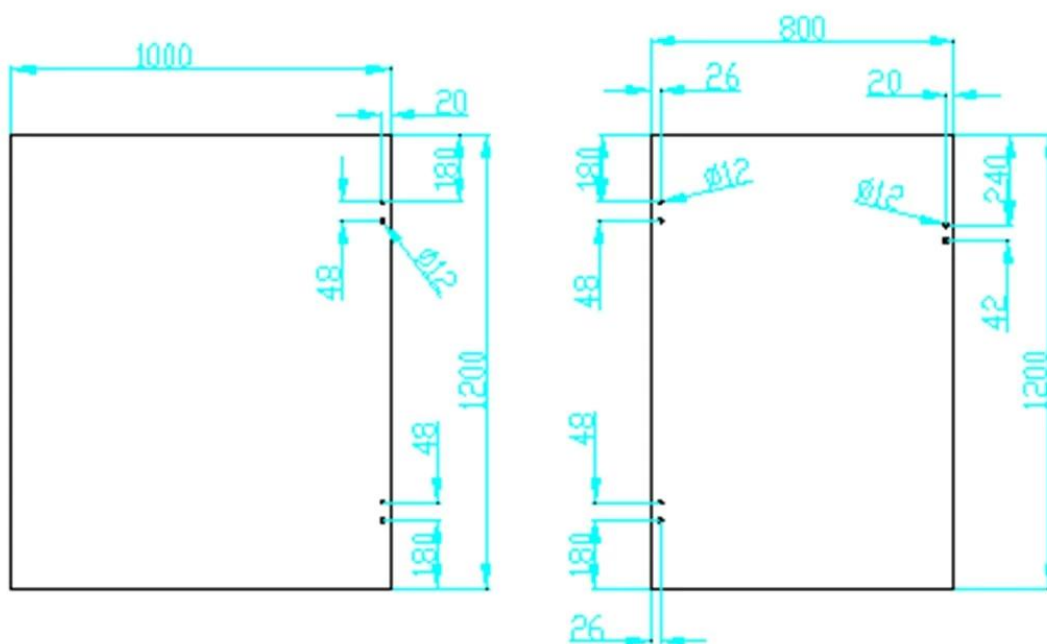

Τρύπα διάτρητοι γυαλί σχεδίασης