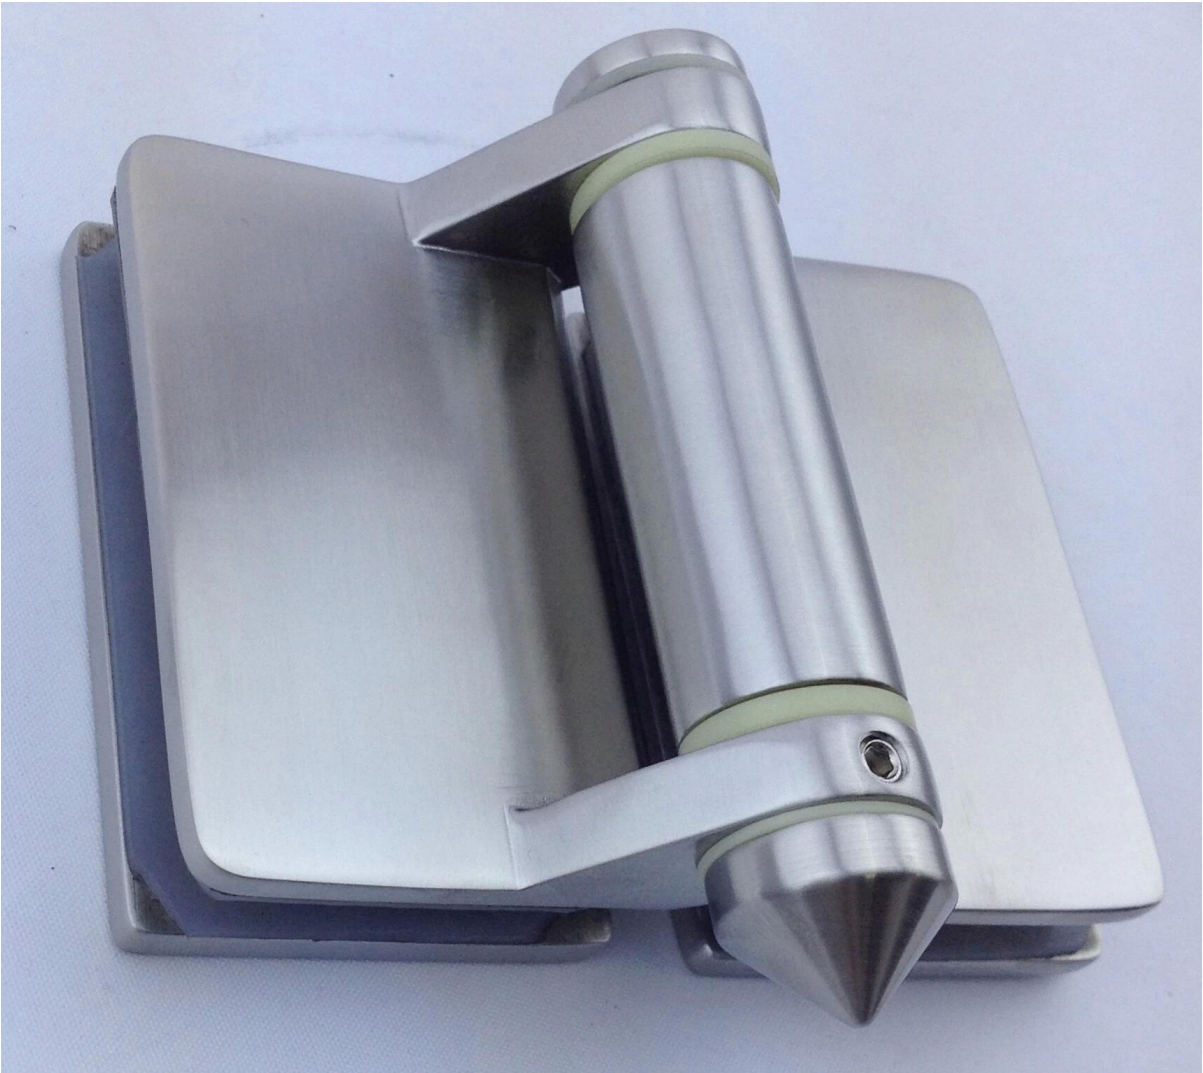

Περιγραφή

- Γυαλί για γυάλινη πόρτα βαρέως τύπου μεντεσέ
- Μοντέλο Νο.:G-G1
- Κατασκευή μέθοδος: χύτευσης
- Μπορεί να κρατήσει ≤ 20 KG γυαλί (γυαλί 1000x1000x8mm)
- Τρυπάνι τρύπα γυαλί μέγεθος: διάμετρος 16mm
- Συσκευασία: ένα pc σε μία πλαστική σακούλα, στη συνέχεια, σε ένα κιβώτιο. 12 τεμ σε ένα χαρτοκιβώτιο.
- ΜΟQ: ένα pc
- Παράδοση: αεροπορικώς/ακτοπλοϊκώς
- Εφαρμογή: κολύμπι πισίνα φράχτη, Γυάλινα κάγκελα, balcony σχέδιο κιγκλιδωμάτων, γυαλί για γυάλινη πόρτα, βαριά γυάλινη πόρτα
- Για εμπορική και σύγχρονο σπίτι σχεδιασμό σπίτι
- Για χονδρική και λιανική (είμαστε εργοστάσιο)
- Δείγμα είναι πάντα διαθέσιμο

Λεπτομέρειες προϊόντος

Φινίρισμα καθρέφτη

Σατινέ φινίρισμα

Τρύπα διάτρητοι γυαλί σχεδίασης

Το έργο

Μεντεσές γυαλιού συνδυάζεται συνήθως με [τάπα γυαλί](#) και [γυαλί μάνταλο](#).

Για πιο beautiful φωτογραφίες του έργου φράχτη πισίνα, μεταβείτε [Εδώ](#)