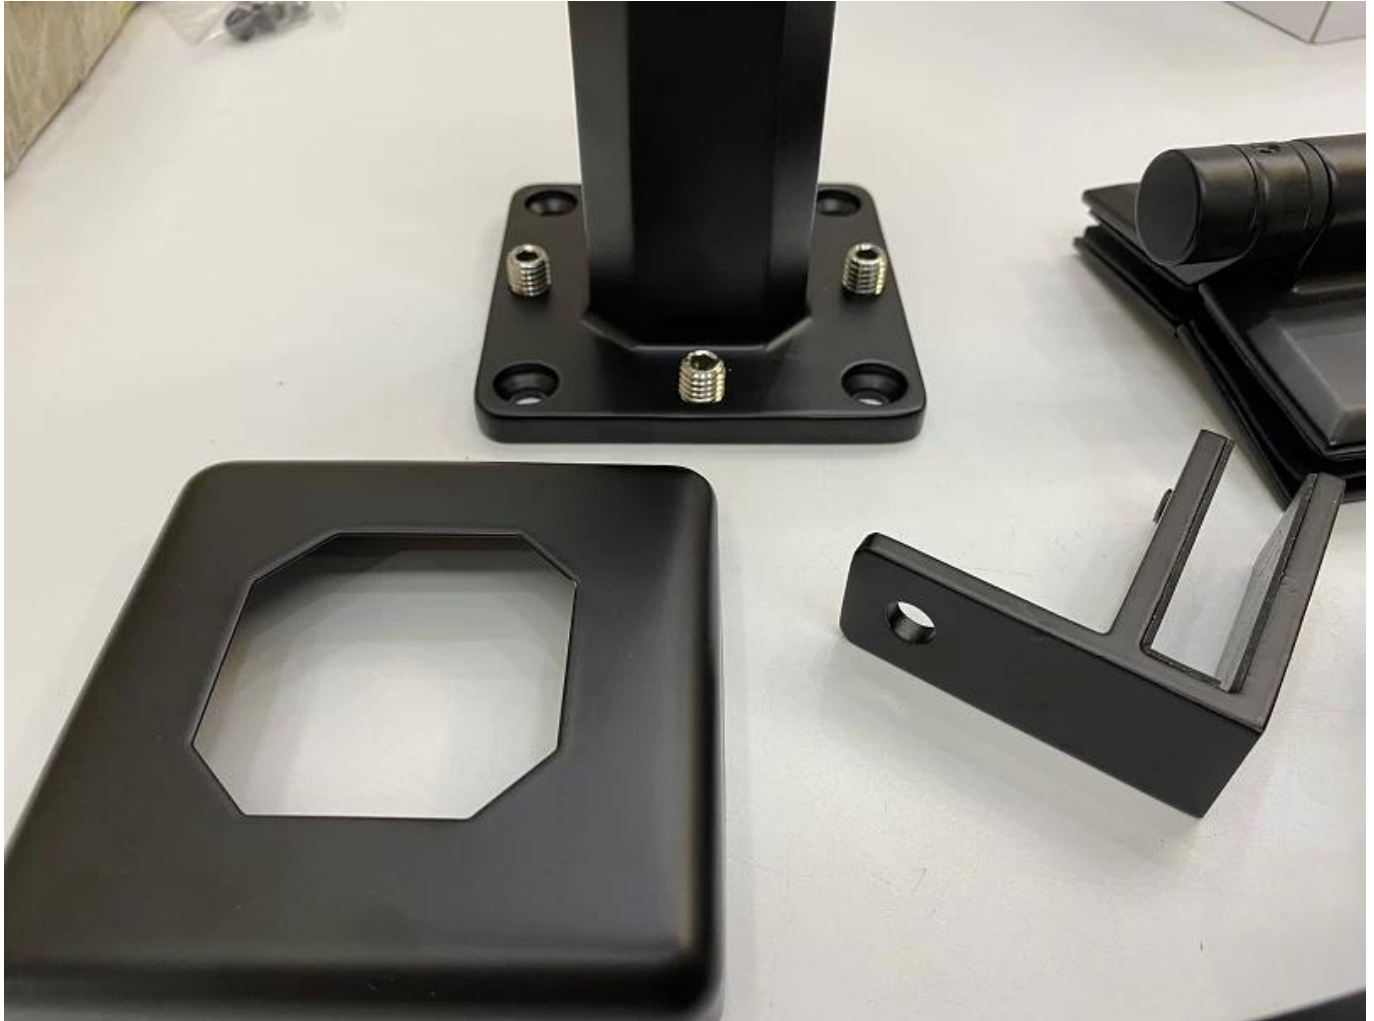

Το SBM Spigot είναι ένας δημοφιλής τύπος σποράς από γυαλί και ένα γυάλινο κικκλίδωμα χωρίς φρέσκο

Πλεονέκτημα: Το Style.it χρησιμοποιείται ευρέως στην πισίνα και κάποιο σπίτι υψηλής τάξης ή Η κατοικία, η οποία μπορεί να σας προσφέρει ένα ανοιχτό και άνετο πεδίο όρασης.

Σχετικά με την εγκατάσταση, είναι εύκολο να στερεώσετε το γυαλί σφίγγοντας τις βίδες.

ΣαφήΦωτογραφίεςΓιαεπιφάνειαθεραπεία:

Γυάλινο καπέλο: