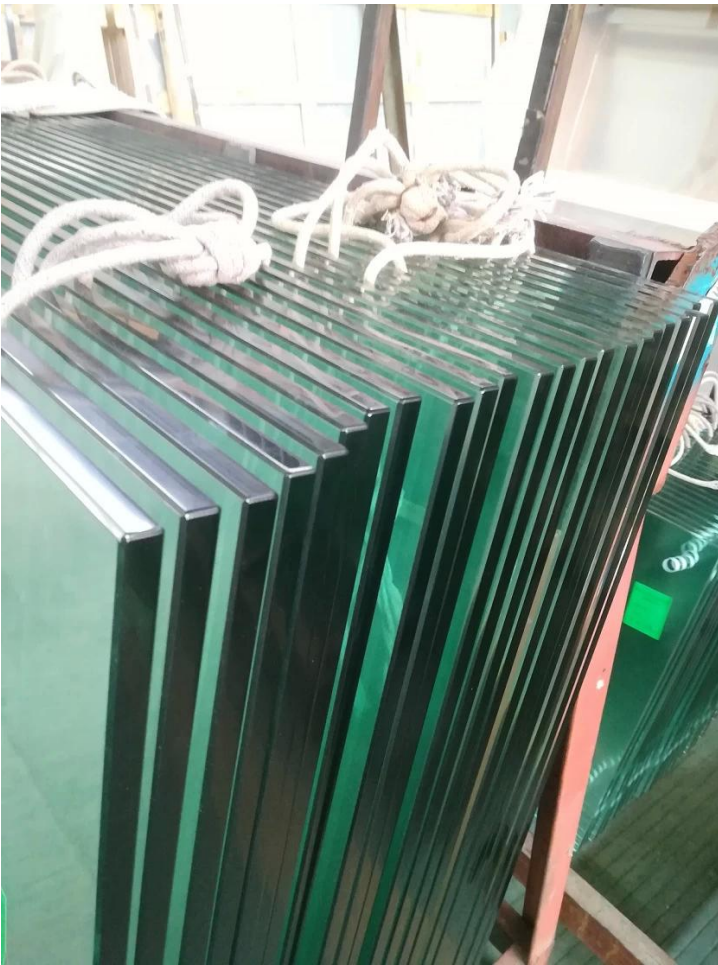

**Υψηλής ποιότητας Black Matt SS316 2205 Πισίνα φράχτη γυάλινο καπέλο**

Όνομασία προϊόντος	<b>Ρυθμιζόμενο γυάλινο κινγκλίδωμα 12mm γυάλινο κατσαρόλα Πισίνα φράχτη 2205 από ανοξείδωτο χάλυβα γυαλί spigots σε απόθεμα</b>
Υλικό	Ανοξείδωτο ατσάλι <b>316</b> ή <b>2205</b>
Φινίρισμα	Σατέν βουρτσισμένο, καθρέφτης γυαλισμένο ή μαύρο
Για γυαλί	Πάχος 10-12mm
Τεχνικός	Χύσιμο
Κοχλίας αγκυρώσεως	Συμπεριλαμβανομένου
Μοq	10pcs
Εφαρμογή	Σκάλες / μπαλκόνι / κινγκλιδώματα / βεράντα / χειρολισθήρα
OEM / ODM	Δεκτός
Πληρωμή	T / t; I / c στο θέαμα, Western Union
Διανομή	Ocean Shipping; Air Shipping; Express Delivery

### **ΣαφήΦωτογραφίεςΓιαεπιφάνειαθεραπεία:**

### **Γυάλινο καπέλο:**

**Γυάλινη πόρτα μεντεσέδες:**

**Γυαλί σφικτήρες:**

**Πάνελ γυαλιού:**

**Φωτογραφίες έργου:**

**Καλώς ήρθατε να επικοινωνήσετε μαζί μας για περισσότερες λεπτομέρειες:**

**Παραμονή**

**Email: [sales03@launch-china.cn](mailto:sales03@launch-china.cn)**