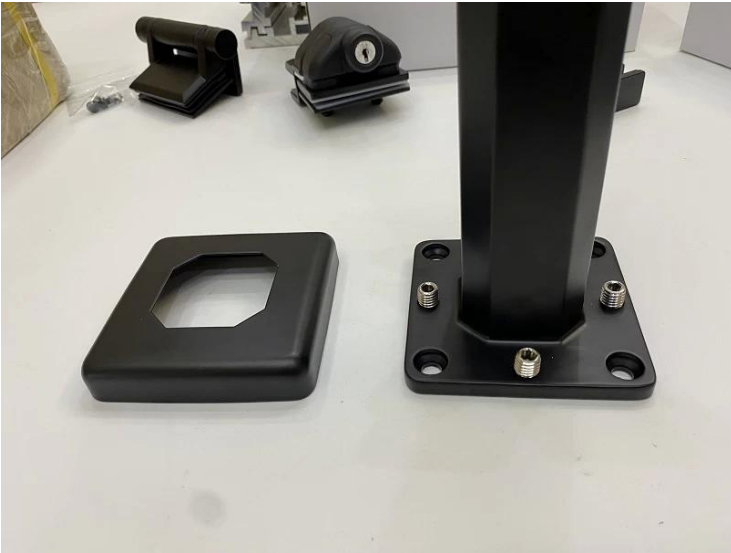

Γυάλινη πόρτα μεντεσέδες: