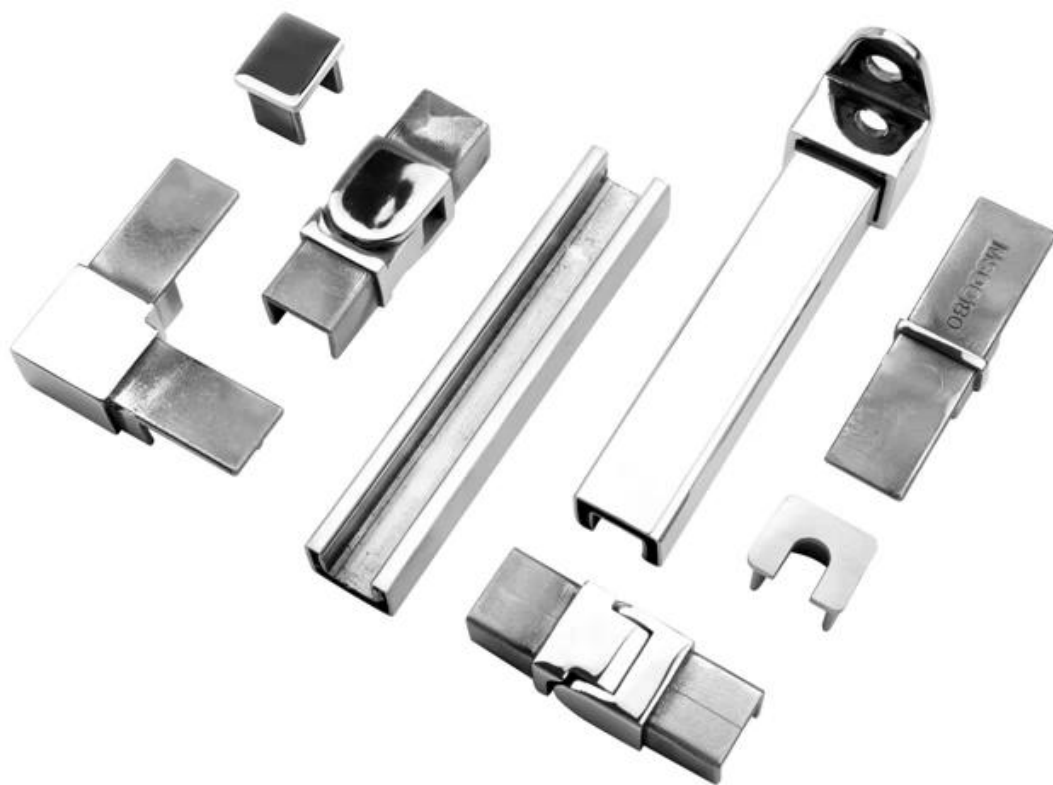

Υψηλής ποιότητας γυάλινο κιγκλίδωμα u καναπέδες καναλιών κάγκελα

Το Mini Carring Rail χρησιμοποιείται κυρίως ευρέως ως κορυφαία χειρολισθήρες γύρω από περιοχές περίφραξης πισίνας ή μπαλκόνι ή σκάλα. Είναι μίνι εμφάνιση κάνει το χειρολισθήρας να φαίνεται έξυπνο και κομψό. Έχουμε διαθέσιμο τετραγωνικό τύπο και στρογγυλό τύπο, οπότε κάντε ολόκληρο το σύνολο εξαρτημάτων.

Προδιαγραφές του καλαθιού Mini Carring Handrail:

Υλικό: ανοξείδωτο χάλυβα 316 / 316L

Τελειώστε: Σατέν ή καθρέφτης γυαλισμένο

Στρογγυλή Σιδηροδρομική Διάσταση Σιδηροδρομικής Κουλοχέρης: DIA 25,4mm, Groove 14 * 14 mm, 5,8 μέτρα ανά μήκος

Εφαρμογή: Χρησιμοποιείται ως κορυφαία χειρολισθήρα, γύρω περιοχή πισίνας, μπαλκόνι, σκάλα κλπ

Προϊόν χειρολισθήρας, τετράγωνο και γύρο

Στρογγυλό Τύπος Κορυφαία Κορυφή Σιδηροδρομική Σιδηροδρομική Σιδηροδρομική Σιδηρόδρομος:

Τετράγωνο Τύπος Κορυφαία Κορυφαία Σιδηροδρομική Σιδηροδρομική

Σιδηροδρομική Σιδηρόδρομος:

www.launch-china.cn

Εξαρτήματα για γυάλινη ρύθμιση γυαλιού

Εξαρτήματα για την πλατεία πλατεία πλατεία

Έργα δείχνουν για γυάλινο κιγκλίδωμα από γυαλί Top Rail Σιδηρόδρομος: