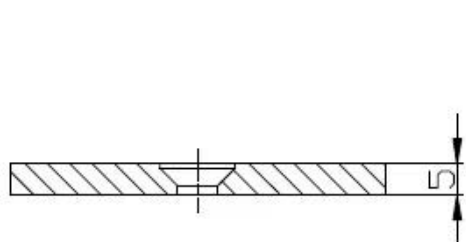

Λεπτομέρειες σφινκτήρα γυαλιού 180 μοιρών

(1) Στρογγυλό σχήμα CB-60

- Διατίθεται επίσης ειδικός σφιγκτήρας γυαλιού μεγέθους και βαθμού. Είμαστε εργοστάσιο.

(2) Τετράγωνο σχήμα BC-80x35

(3) Τετράγωνο σχήμα εγκατεστημένο στην κορυφή PV-180