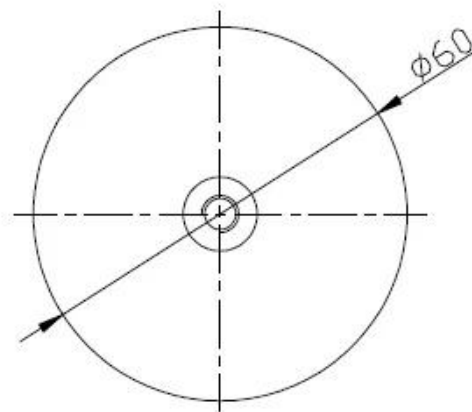

Λεπτομέρειες σφινκτήρα γυαλιού 180 μοιρών

(1) Στρογγυλό σχήμα CB-60

- Διατίθεται επίσης ειδικός σφιγκτήρας γυαλιού μεγέθους και βαθμού. Είμαστε εργοστάσιο.

(2) Τετράγωνο σχήμα BC-80x35

(3) Τετράγωνο σχήμα εγκατεστημένο στην κορυφή PV-180