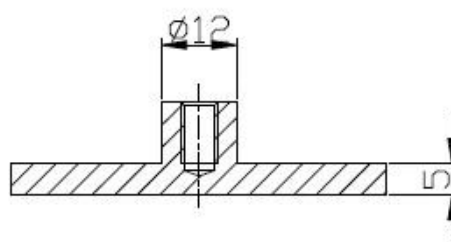

Υψηλής ποιότητας ανοξείδωτο χάλυβα 180 βαθμοί γυάλινοι σφινκτήρες γυάλινοι σφινκτήρες κιγκλιδωμάτων

περιγραφή προϊόντος

Προϊόν Ναμου	Υψηλής ποιότητας ανοξείδωτο χάλυβα 180 βαθμοί γυάλινοι σφινκτήρες γυάλινοι σφινκτήρες κιγκλιδωμάτων
Υλικό	Ανοξείδωτο ατσάλι 304 ή 316
Φινίρισμα	Φινίρισμα Mirror / σατέν
ΜκατασκευήΜέθοδος	CNC κατεργασία ή χύτευση. Εξαρτάται από την ποσότητα.
Για πάχος γυαλιού	10-12mm γυαλί ή απαιτήσεις του πελάτη
Τύπος σφινκτήρα γυαλιού	Προσαρμοσμένος σφινκτήρας γυαλιού
Χρήση	Για να συγκρατεί γυάλινα πάνελ σε διαφορετικές γωνίες.
Εφαρμογή	Γυάλινο κάγκελο για μπαλκόνι, σκάλες, κατάστρωμα, φράχτη πισίνας ,,,
Εγκατάσταση	Ποτήριβάση
Δείγμα	Διαθέσιμο για έλεγχο ποιότητα πριν από την παραγγελία
Επιθεώρηση εργοστασίου	Διαθέσιμος
Συσκευασία ασφαλείας	Φούσκα τσάντα - κουτί από χαρτόνι - κουτί
Πιστοποιημένο	Ναι (παρέχεται αναφορά δοκιμής υλικού)
Υπηρεσία OME & ODM	ΕΝΑδιαθέσιμο

Λεπτομέρειες σφινκτήρα γυαλιού 180 μοιρών

(1) Στρογγυλό σχήμα CB-60

- Διατίθεται επίσης ειδικός σφιγκτήρας γυαλιού μεγέθους και βαθμού. Είμαστε εργοστάσιο.

(2) Τετράγωνο σχήμα BC-80x35

(3) Τετράγωνο σχήμα εγκατεστημένο στην κορυφή PV-180

Έργο 180 σφιγκτήρων γυαλιού

Αλλα Ποτήρι Σφιγκτήρες σε είς ενδέχεται να διαφέρειται

BC-80x35

- Square 80x35mm clamps
- To hold **180°** glass panels
- For 8-12mm glass

CB-90

- Corner glass clamp
- To hold **90°** glass panels
- For 8-12mm glass