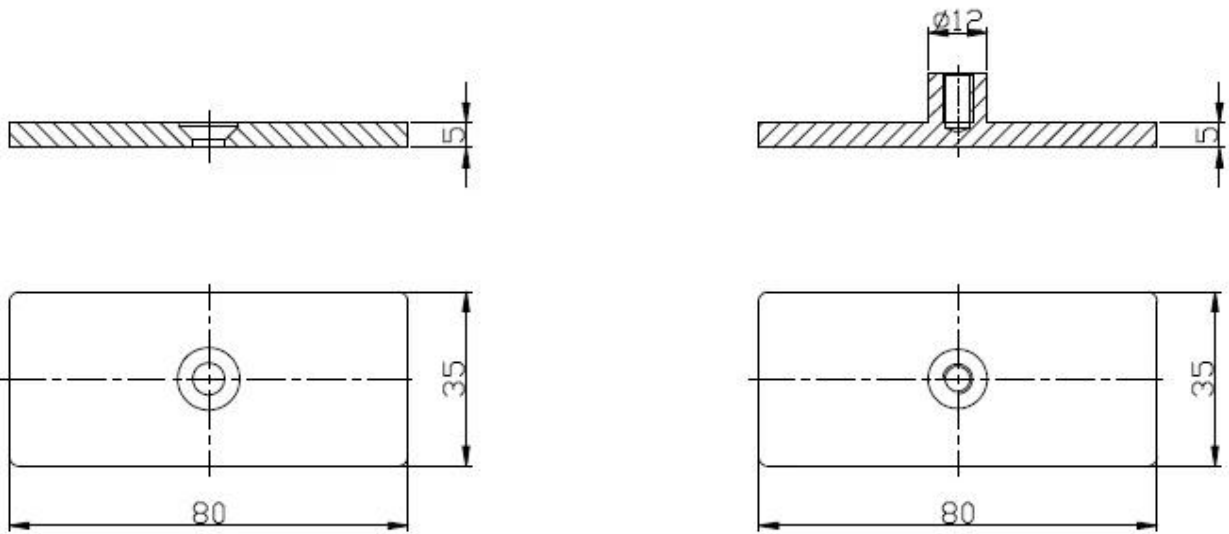

Λεπτομέρειες σφινκτήρα γυαλιού 180 μοιρών

(1) Στρογγυλό σχήμα CB-60

- Διατίθεται επίσης ειδικός σφιγκτήρας γυαλιού μεγέθους και βαθμού. Είμαστε εργοστάσιο.

(2) Τετράγωνο σχήμα BC-80x35

(3) Τετράγωνο σχήμα εγκατεστημένο στην κορυφή PV-180

Έργο 180 σφιγκτήρων γυαλιού

Αλλα Ποτήρι Σφιγκτήρες σε είς ενδέχεται να διαφέρειται

BC-80x35

- Square 80x35mm clamps
- To hold **180°** glass panels
- For 8-12mm glass

CB-90

- Corner glass clamp
- To hold **90°** glass panels
- For 8-12mm glass