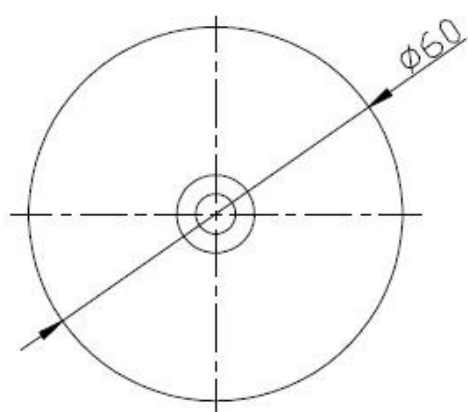

Λεπτομέρειες σφινκτήρα γυαλιού 180 μοιρών

(1) Στρογγυλό σχήμα CB-60

- Διατίθεται επίσης ειδικός σφιγκτήρας γυαλιού μεγέθους και βαθμού. Είμαστε εργοστάσιο.

(2) Τετράγωνο σχήμα BC-80x35

(3) Τετράγωνο σχήμα εγκατεστημένο στην κορυφή PV-180