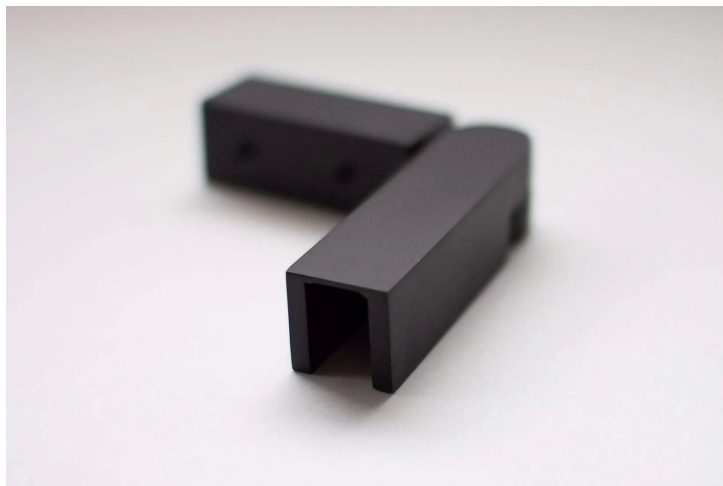

**Υψηλής ποιότητας ανοξείδωτο χάλυβα 316 εξαρτήματα γυαλιού BALCONY
κιγκλίδωμα ρυθμιζόμενο γυαλί σφικκτήρα**

Όνομασία προϊόντος	Ρυθμιζόμενο γωνιακό σφιγκτήρα
Υλικό	AISI 304, AISI 316, Duplex2205
Φινίρισμα	Σατέν, πολωνικό, ματ μαύρο
Εγκατάσταση	Γυάλινη τοποθέτηση
Εφαρμογή	Γυάλινο φράχτη
Λειτουργία	Ρυθμιζόμενος βαθμός
Τύπος	Γυαλί στο γυαλί
Γυάλινο πάχος	Πυκνό γυαλί πάχους 12 mm

Περισσότερο Ποτήρι Κιγκλίδωμα Σφιγκτήρες Σχέδιο Διαθέσιμος:

180 βαθμός γυαλιού σφιγκτήρα

Τοίχο γυαλιού

90 βαθμούς Γωνιακός σφιγκτήρας γυαλιού

Καλώς ήρθατε να επικοινωνήσετε μαζί μας για περισσότερες λεπτομέρειες: