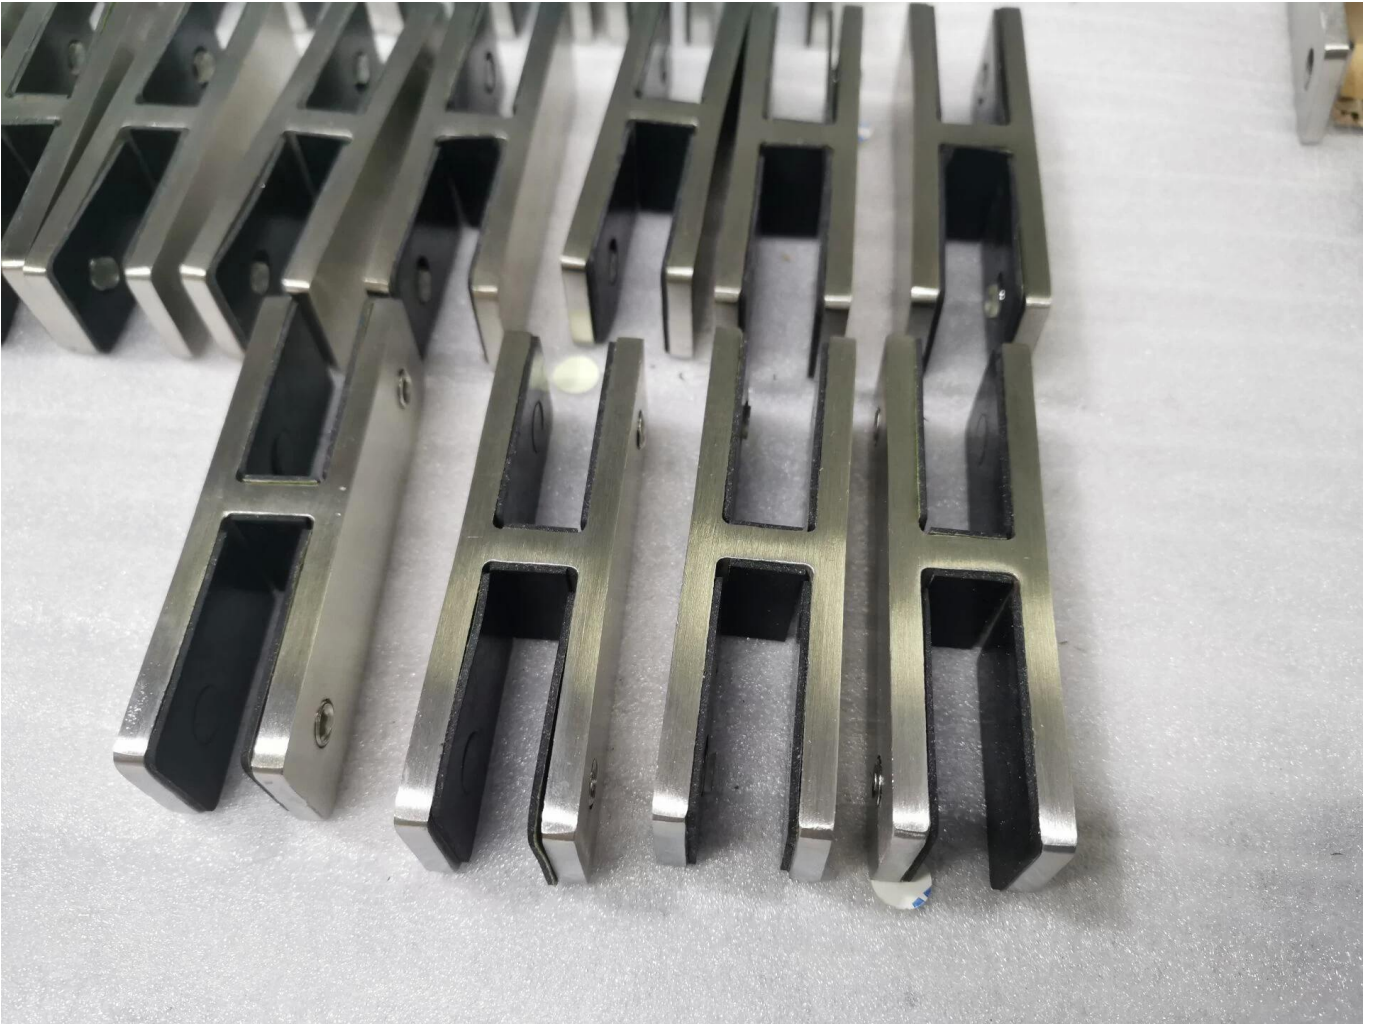

**Υψηλής ποιότητας ανοξείδωτο χάλυβα 316 εξαρτήματα γυαλιού BALCONY
κιγκλίδωμα ρυθμιζόμενο γυαλί σφικκτήρα**

Όνομασία προϊόντος	Ρυθμιζόμενο γωνιακό σφιγκτήρα
Υλικό	AISI 304, AISI 316, Duplex2205
Φινίρισμα	Σατέν, πολωνικό, ματ μαύρο
Εγκατάσταση	Γυάλινη τοποθέτηση
Εφαρμογή	Γυάλινο φράχτη
Λειτουργία	Ρυθμιζόμενος βαθμός
Τύπος	Γυαλί στο γυαλί
Γυάλινο πάχος	Πυκνό γυαλί πάχους 12 mm

Περισσότερο Ποτήρι Κιγκλίδωμα Σφιγκτήρες Σχέδιο Διαθέσιμος:

180 βαθμός γυαλιού σφιγκτήρα

Τοίχο γυαλιού

90 βαθμούς Γωνιακός σφιγκτήρας γυαλιού

Καλώς ήρθατε να επικοινωνήσετε μαζί μας για περισσότερες λεπτομέρειες: