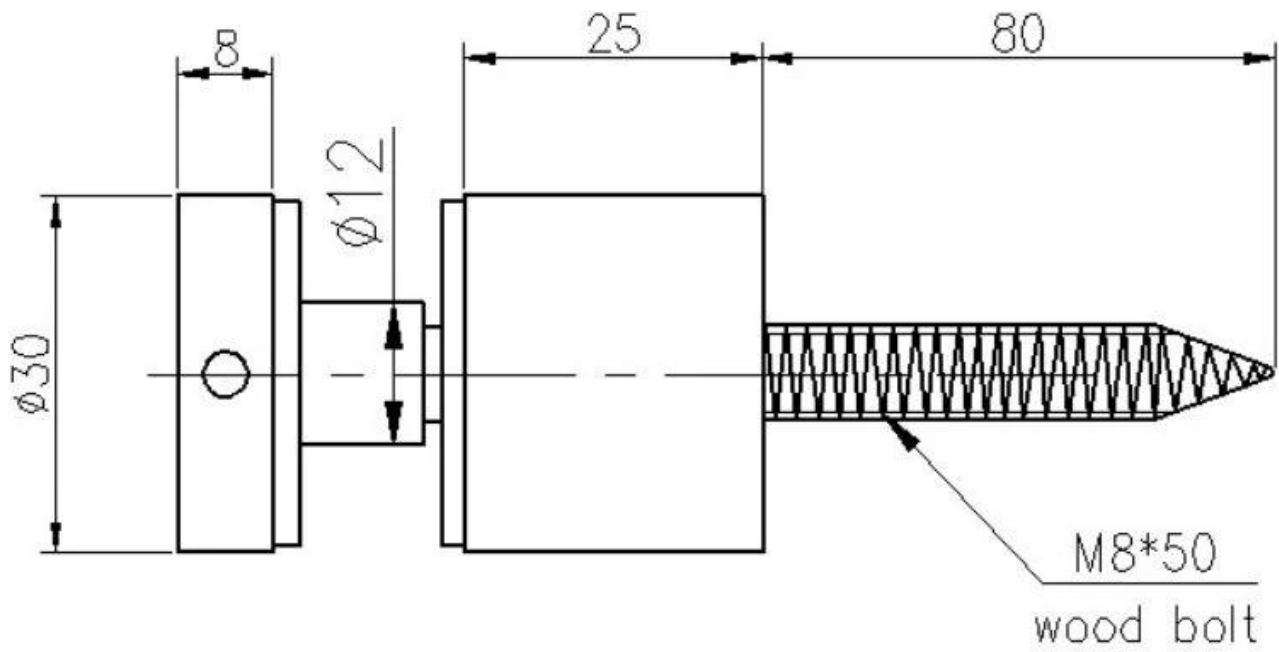

#### Προϊόντα Εμφάνιση

Αριθμός μοντέλου: SF-30

Τεχνικό σχέδιο

Με βίδα ξύλου

**Εικόνες εφαρμογής**

Γυάλινο σύστημα κυκλιδώματος για σκάλα

Γυάλινο σύστημα κιγκλιδώματος για μπαλκόνι

**KEBIL** 科比奧®