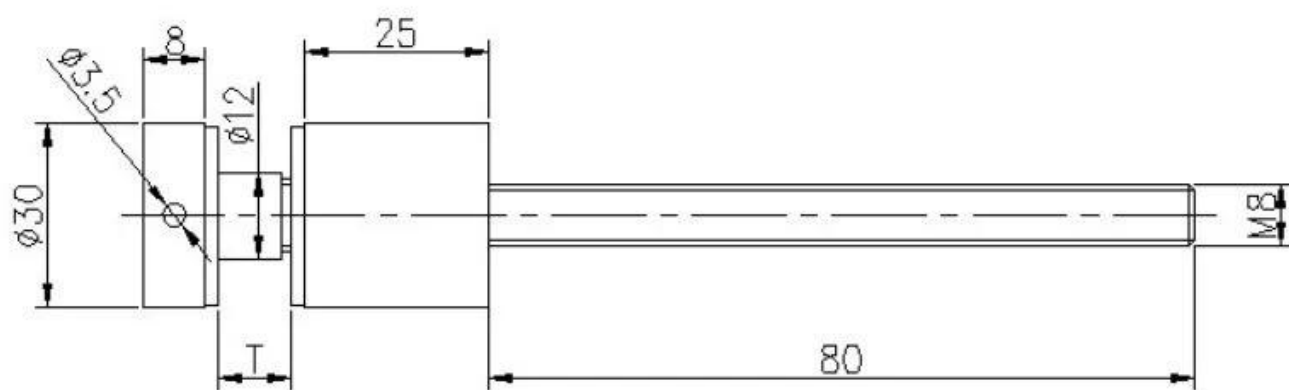

#### Προϊόντα Εμφάνιση

Αριθμός μοντέλου: SF-30

Τεχνικό σχέδιο

Με βίδα ξύλου

**Εικόνες εφαρμογής**

Γυάλινο σύστημα κυκλιδώματος για σκάλα

Γυάλινο σύστημα κιγκλιδώματος για μπαλκόνι

**KEBIL** 科比奧®