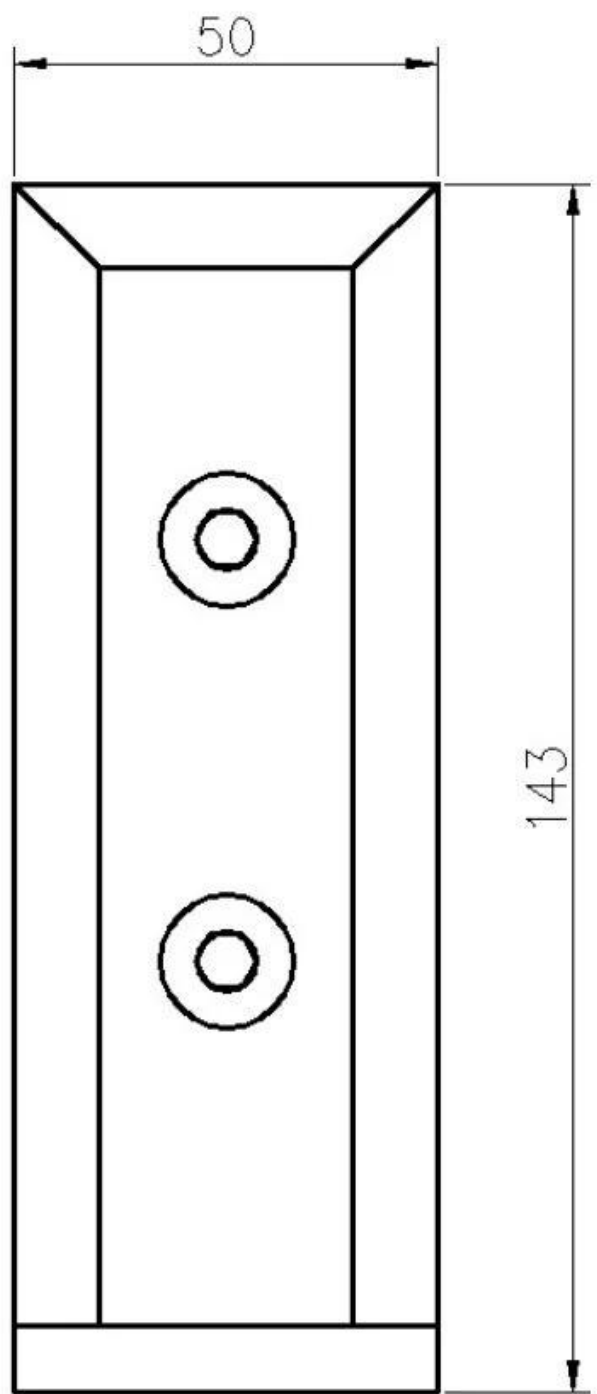

Πέντε Τύποι Γυάλινο Πείρο

Μέρος Αρ.	Υλικό	Φινίρισμα	Πάχος γυαλιού	Παρατηρήσεις
SBM	Διπλό 2205 316SS 304SS	Σατέν / Καθρέφτης	10-13,52 χιλιοστά	
RBM	Διπλό 2205 316SS 304SS	Σατέν / Καθρέφτης	10-13,52 χιλιοστά	
SCM	Διπλό 2205 316SS 304SS	Σατέν / Καθρέφτης	10-13,52 χιλιοστά	Επιπλέον μήκος διατίθεται με συγκόλληση
RCM	Διπλό 2205 316SS 304SS	Σατέν / Καθρέφτης	10-13,52 χιλιοστά	Επιπλέον μήκος διατίθεται με συγκόλληση
SFM	Διπλό 2205 316SS 304SS	Σατέν / Καθρέφτης	10-13,52 χιλιοστά	

KEBIL 科比奥®

**Τεχνικό σχέδιο
SBM & SCM**

RBM & RCM

Πλαϊνό SFM

Σχέδια εφαρμογής

KEBIL 科比奥®

Μη διστάσετε να επικοινωνήσετε όταν έχετε ερώτηση για αυτούς.

Attn: Φρανκ Φανγκ