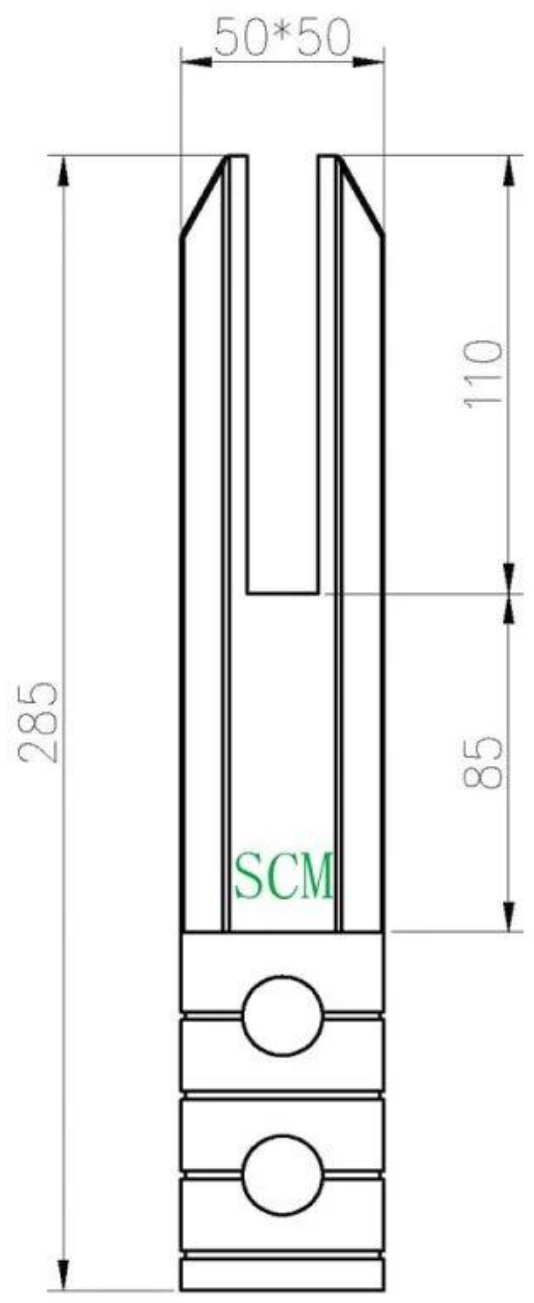

RBM & RCM