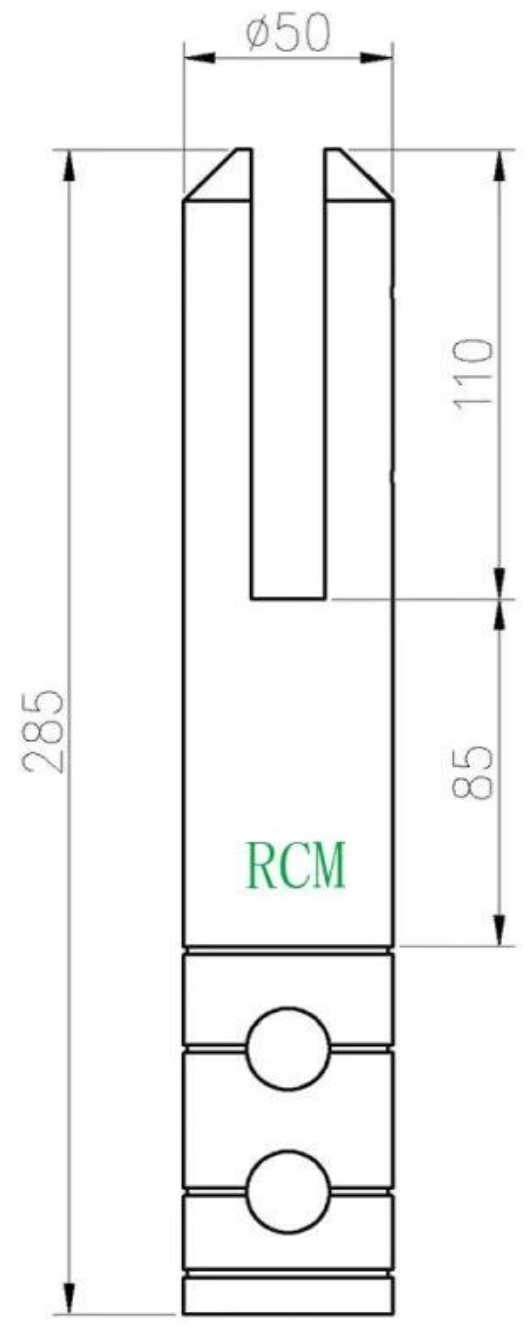

Πέντε Τύποι Γυάλινο Πείρο

Μέρος Αρ.	Υλικό	Φινίρισμα	Πάχος γυαλιού	Παρατηρήσεις
SBM	Διπλό 2205 316SS 304SS	Σατέν / Καθρέφτης	10-13,52 χιλιοστά	
RBM	Διπλό 2205 316SS 304SS	Σατέν / Καθρέφτης	10-13,52 χιλιοστά	
SCM	Διπλό 2205 316SS 304SS	Σατέν / Καθρέφτης	10-13,52 χιλιοστά	Επιπλέον μήκος διατίθεται με συγκόλληση
RCM	Διπλό 2205 316SS 304SS	Σατέν / Καθρέφτης	10-13,52 χιλιοστά	Επιπλέον μήκος διατίθεται με συγκόλληση
SFM	Διπλό 2205 316SS 304SS	Σατέν / Καθρέφτης	10-13,52 χιλιοστά	

Μέρος αριθ .: SBM

KEBIL 科比奥®

Marine Duplex 2205 Spigot

Μέρος αριθ .: RBM

Μέρος αριθ .: SCM

Μέρος αριθ .: RCM

Μέρος αριθ. : SFM

KEBIL 科比奥®

KEBIL 科比奥®

**Τεχνικό σχέδιο
SBM & SCM**

RBM & RCM

Πλαϊνό SFM

Σχέδια εφαρμογής

KEBIL 科比奥®

Μη διστάσετε να επικοινωνήσετε όταν έχετε ερώτηση για αυτούς.

Attn: Φρανκ Φανγκ