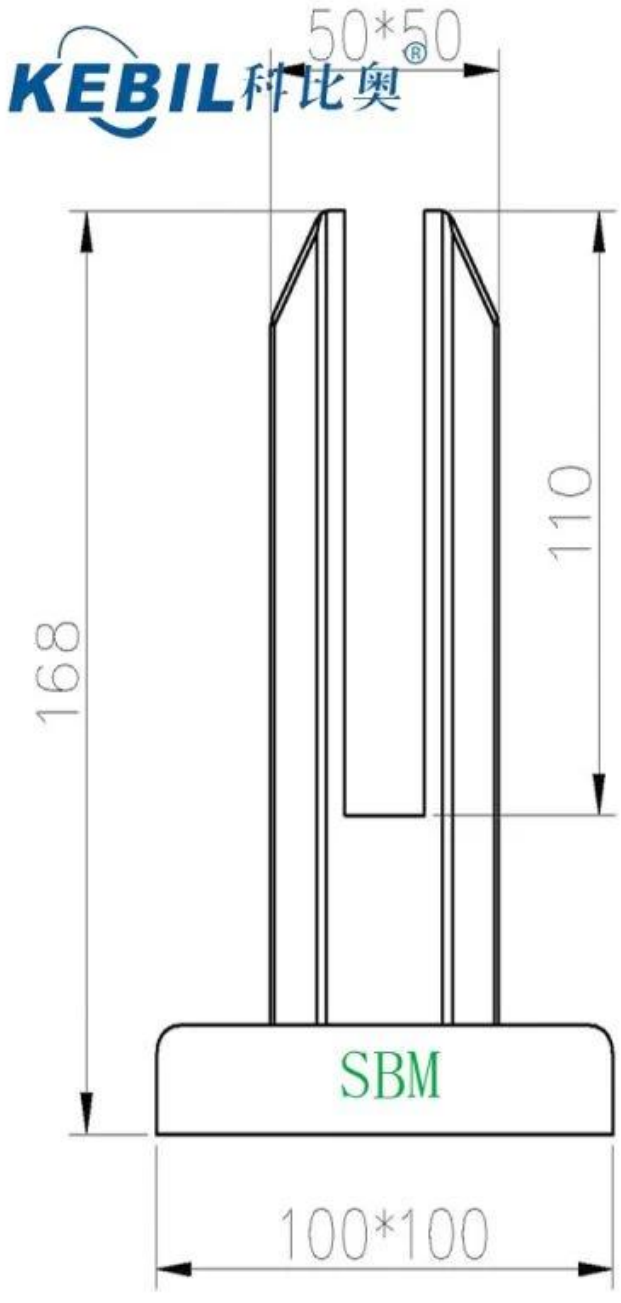

Πέντε Τύποι Γυάλινο Πείρο

Μέρος Αρ.	Υλικό	Φινίρισμα	Πάχος γυαλιού	Παρατηρήσεις
SBM	Διπλό 2205 316SS 304SS	Σατέν / Καθρέφτης	10-13,52 χιλιοστά	
RBM	Διπλό 2205 316SS 304SS	Σατέν / Καθρέφτης	10-13,52 χιλιοστά	
SCM	Διπλό 2205 316SS 304SS	Σατέν / Καθρέφτης	10-13,52 χιλιοστά	Επιπλέον μήκος διατίθεται με συγκόλληση
RCM	Διπλό 2205 316SS 304SS	Σατέν / Καθρέφτης	10-13,52 χιλιοστά	Επιπλέον μήκος διατίθεται με συγκόλληση
SFM	Διπλό 2205 316SS 304SS	Σατέν / Καθρέφτης	10-13,52 χιλιοστά	

Μέρος αριθ .: SBM

KEBIL 科比奥®

Marine Duplex 2205 Spigot

Μέρος αριθ .: RBM

Μέρος αριθ .: SCM

Μέρος αριθ .: RCM

Μέρος αριθ. : SFM

KEBIL 科比奥®

KEBIL 科比奥®

**Τεχνικό σχέδιο
SBM & SCM**

RBM & RCM

Πλαϊνό SFM

Σχέδια εφαρμογής

KEBIL 科比奥®

Μη διστάσετε να επικοινωνήσετε όταν έχετε ερώτηση για αυτούς.

Attn: Φρανκ Φανγκ