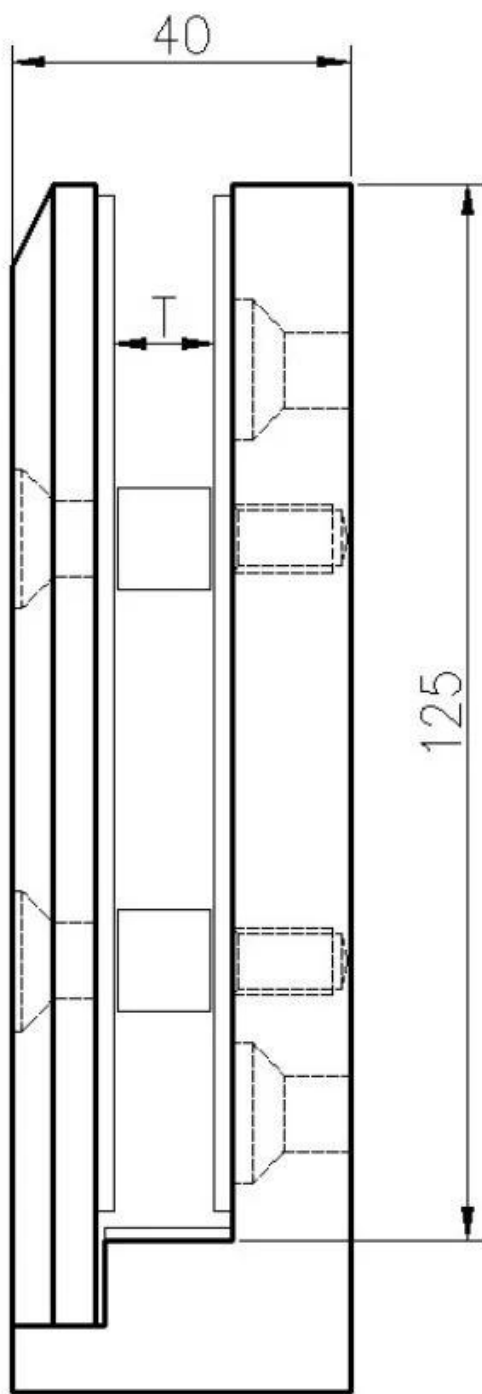

Πέντε Τύποι Γυάλινο Πείρο

Μέρος Αρ.	Υλικό	Φινίρισμα	Πάχος γυαλιού	Παρατηρήσεις
SBM	Διπλό 2205 316SS 304SS	Σατέν / Καθρέφτης	10-13,52 χιλιοστά	
RBM	Διπλό 2205 316SS 304SS	Σατέν / Καθρέφτης	10-13,52 χιλιοστά	
SCM	Διπλό 2205 316SS 304SS	Σατέν / Καθρέφτης	10-13,52 χιλιοστά	Επιπλέον μήκος διατίθεται με συγκόλληση
RCM	Διπλό 2205 316SS 304SS	Σατέν / Καθρέφτης	10-13,52 χιλιοστά	Επιπλέον μήκος διατίθεται με συγκόλληση
SFM	Διπλό 2205 316SS 304SS	Σατέν / Καθρέφτης	10-13,52 χιλιοστά	

KEBIL 科比奥®

**Τεχνικό σχέδιο
SBM & SCM**

RBM & RCM

Πλαϊνό SFM

Σχέδια εφαρμογής

KEBIL 科比奥®

Μη διστάσετε να επικοινωνήσετε όταν έχετε ερώτηση για αυτούς.

Attn: Φρανκ Φανγκ