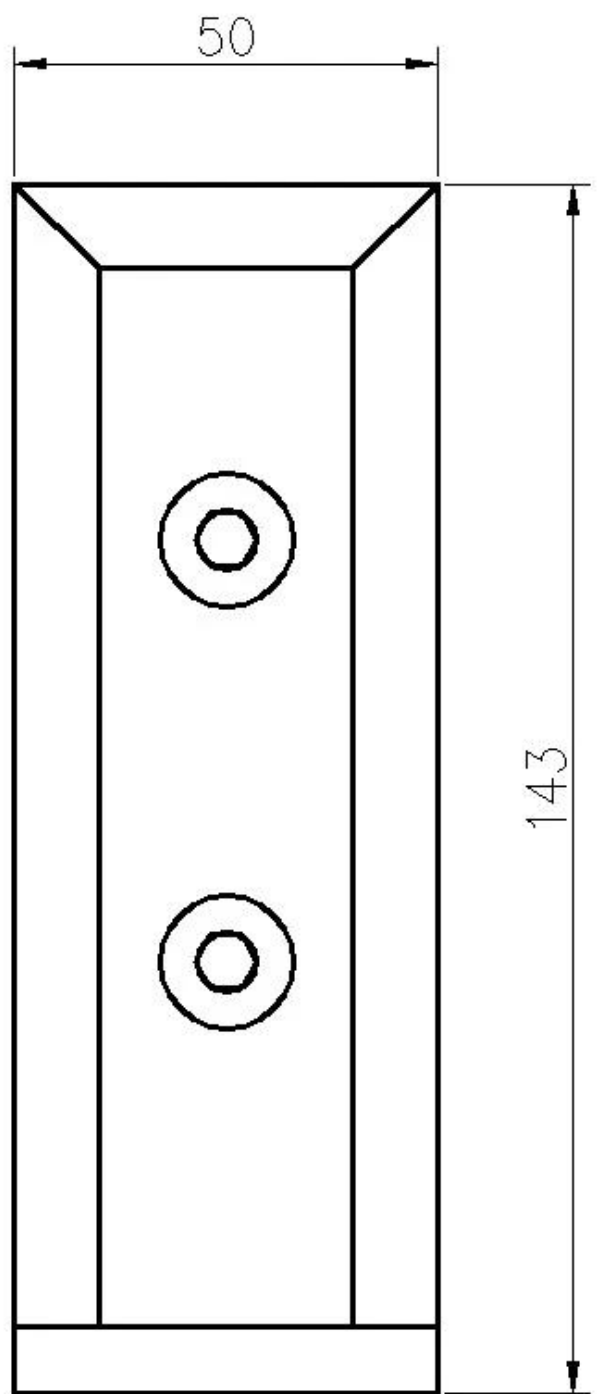

Hight ποιότητας πλευρική όγκος από ανοξείδωτο χάλυβα γυάλινο καπέλο για εξοπλισμό γυαλιού

περιγραφή προϊόντος

Προϊόν παμου	Νέο σχεδιασμό πλευρικών οροφής από ανοξείδωτο χάλυβα γυάλινο καπέλο για εξοπλισμό γυαλιού
Υλικό	Από ανοξείδωτο χάλυβα 316 ή duplex 2205
Φινίρισμα	γυαλισμένη, βουρτσισμένη, μαύρη επίστρωση σκόνης
Για Γλάσσοσ τχείλος	8-13,52mm
Υψος	143mm
Τρυπάνι γυάλινη τρύπα	Διάμετρος τρύπα 14mm που απαιτείται σε γυαλί
Ορος πληρωμής	Paypal, West Union, T / T
Μέθοδος κατασκευής	CNC μηχανική κατεργασία (υψηλή ποιότητα)
λεπτομέρειες συσκευασίας	1) ένα κομμάτι σε μια τσάντα φούσκα, στη συνέχεια σε ένα λευκό κουτί 2) 12 τεμάχια σε ένα χαρτοκιβώτιο από χαρτόνι Ή συσκευασία ως απαιτήσεις των πελατών
Εφαρμογή	Μπαλκόνι γυάλινο κιγκλίδωμα, κιγκλίδωμα σκάλας, σχεδιασμός κιγκλιδώματος καταστρώματος, φράχτη πισίνας, κιγκλιδωτό γυάλινο κιγκλίδωμα
Εργοστασιακή επιθεώρηση	καλως HPΘATE
μικρόεπαρκής	Διαθέσιμη πριν από την παραγγελία
Βουνό	Τοποθέτηση Fascia, πλευρική τοποθέτηση γυαλί Spixing σε σκυρόδεμα ή ξυλεία
Μοq	Όχι περιορισμένη. Μπορείτε να παραγγείλετε σύμφωνα με τη δουλειά σας απαίτηση.
OEM & ODM Υπηρεσία	Διαθέσιμος

Πλευρικό γυάλινο καπάκι Κουνουπιέρες

1) Πλευρική τοποθέτηση γυαλί Spigot Real Shot Φωτογραφίες

2) Μέγεθος πτερυγίου

3) Έργο SPIGOT Πλευρά

Συσκευασία ασφαλείας γυαλιού γυαλιού

1. Ένα κομμάτι σε μια τσάντα φούσκα, στη συνέχεια σε ένα λευκό κουτί.
12 τεμάχια σε ένα χαρτοκιβώτιο από χαρτόνι.
2. Συσκευασία ως απαράδεκτες των πελατών.