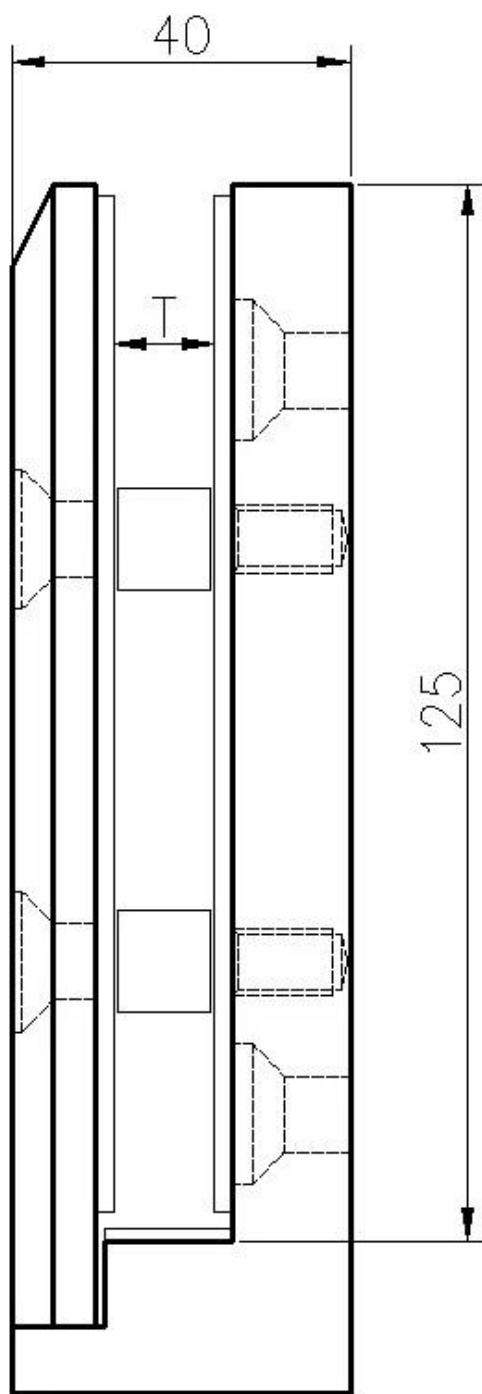

Hight ποιότητας πλευρική όγκος από ανοξείδωτο χάλυβα γυάλινο καπέλο για εξοπλισμό γυαλιού

περιγραφή προϊόντος

Προϊόν παμου	Νέο σχεδιασμό πλευρικών οροφής από ανοξείδωτο χάλυβα γυάλινο καπέλο για εξοπλισμό γυαλιού
Υλικό	Από ανοξείδωτο χάλυβα 316 ή duplex 2205
Φινίρισμα	γυαλισμένη, βουρτσισμένη, μαύρη επίστρωση σκόνης
Για Γλάσσοσ τχείλος	8-13,52mm
Υψος	143mm
Τρυπάνι γυάλινη τρύπα	Διάμετρος τρύπα 14mm που απαιτείται σε γυαλί
Ορος πληρωμής	Paypal, West Union, T / T
Μέθοδος κατασκευής	CNC μηχανική κατεργασία (υψηλή ποιότητα)
λεπτομέρειες συσκευασίας	1) ένα κομμάτι σε μια τσάντα φούσκα, στη συνέχεια σε ένα λευκό κουτί 2) 12 τεμάχια σε ένα χαρτοκιβώτιο από χαρτόνι Ή συσκευασία ως απαιτήσεις των πελατών
Εφαρμογή	Μπαλκόνι γυάλινο κιγκλίδωμα, κιγκλίδωμα σκάλας, σχεδιασμός κιγκλιδώματος καταστρώματος, φράχτη πισίνας, κιγκλιδωτό γυάλινο κιγκλίδωμα
Εργοστασιακή επιθεώρηση	καλως HPΘATE
μικρόεπαρκής	Διαθέσιμη πριν από την παραγγελία
Βουνό	Τοποθέτηση Fascia, πλευρική τοποθέτηση γυαλί Spixing σε σκυρόδεμα ή ξυλεία
Μοq	Όχι περιορισμένη. Μπορείτε να παραγγείλετε σύμφωνα με τη δουλειά σας απαίτηση.
OEM & ODM Υπηρεσία	Διαθέσιμος

Πλευρικό γυάλινο καπάκι Κουνουπιέρες

1) Πλευρική τοποθέτηση γυαλί Spigot Real Shot Φωτογραφίες

2) Μέγεθος πτερυγίου

3) Έργο SPIGOT Πλευρά

Συσκευασία ασφαλείας γυαλιού γυαλιού

1. Ένα κομμάτι σε μια τσάντα φούσκα, στη συνέχεια σε ένα λευκό κουτί.
12 τεμάχια σε ένα χαρτοκιβώτιο από χαρτόνι.
2. Συσκευασία ως απαράδεκτες των πελατών.