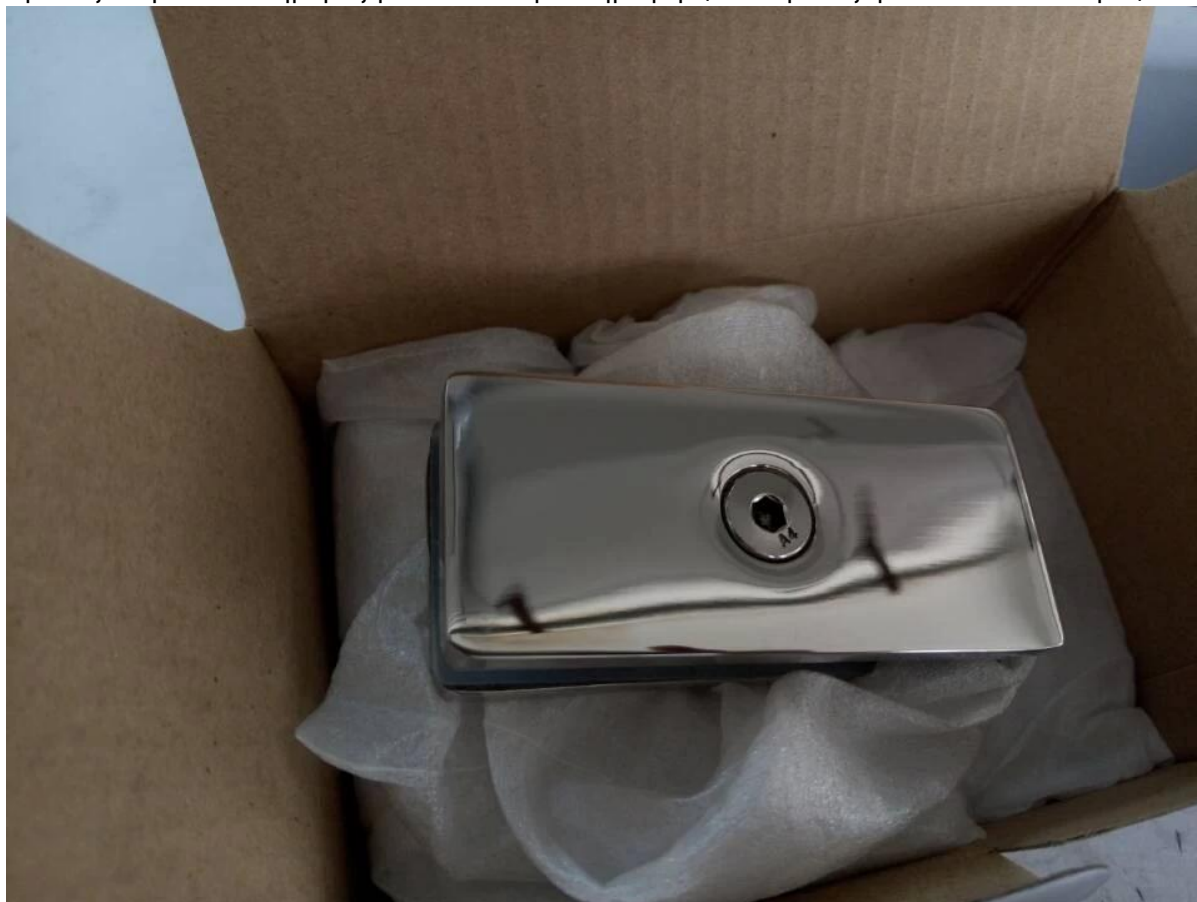

3.Delivery & amp? Συσκευασία

Παράδοση: 3-5 ημέρες από ρητή. 10-15 ημέρες από τη ναυτιλία

Συσκευασία: μία pc σε μια πλαστική σακούλα. 10 τμχ σε ένα κουτί.

Χρόνος: περίπου 20 ημέρες μετά από την πληρωμή. (Είναι βασιζόμαστε σε ποσότητα)