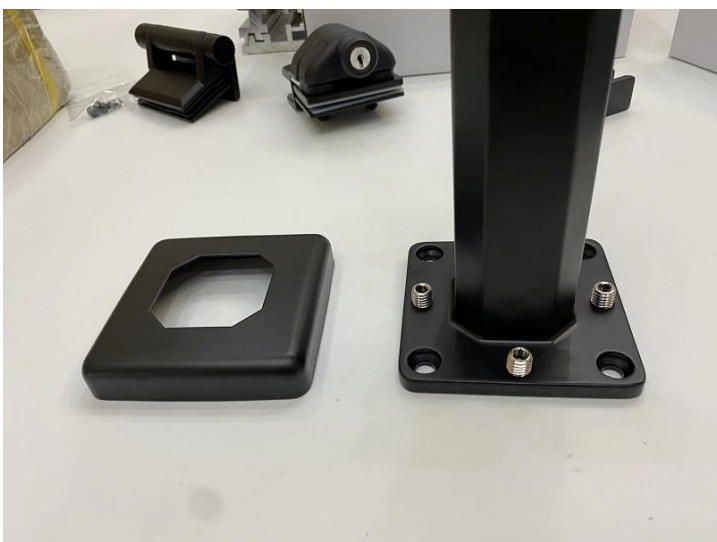

Γυάλινο καπάκι: