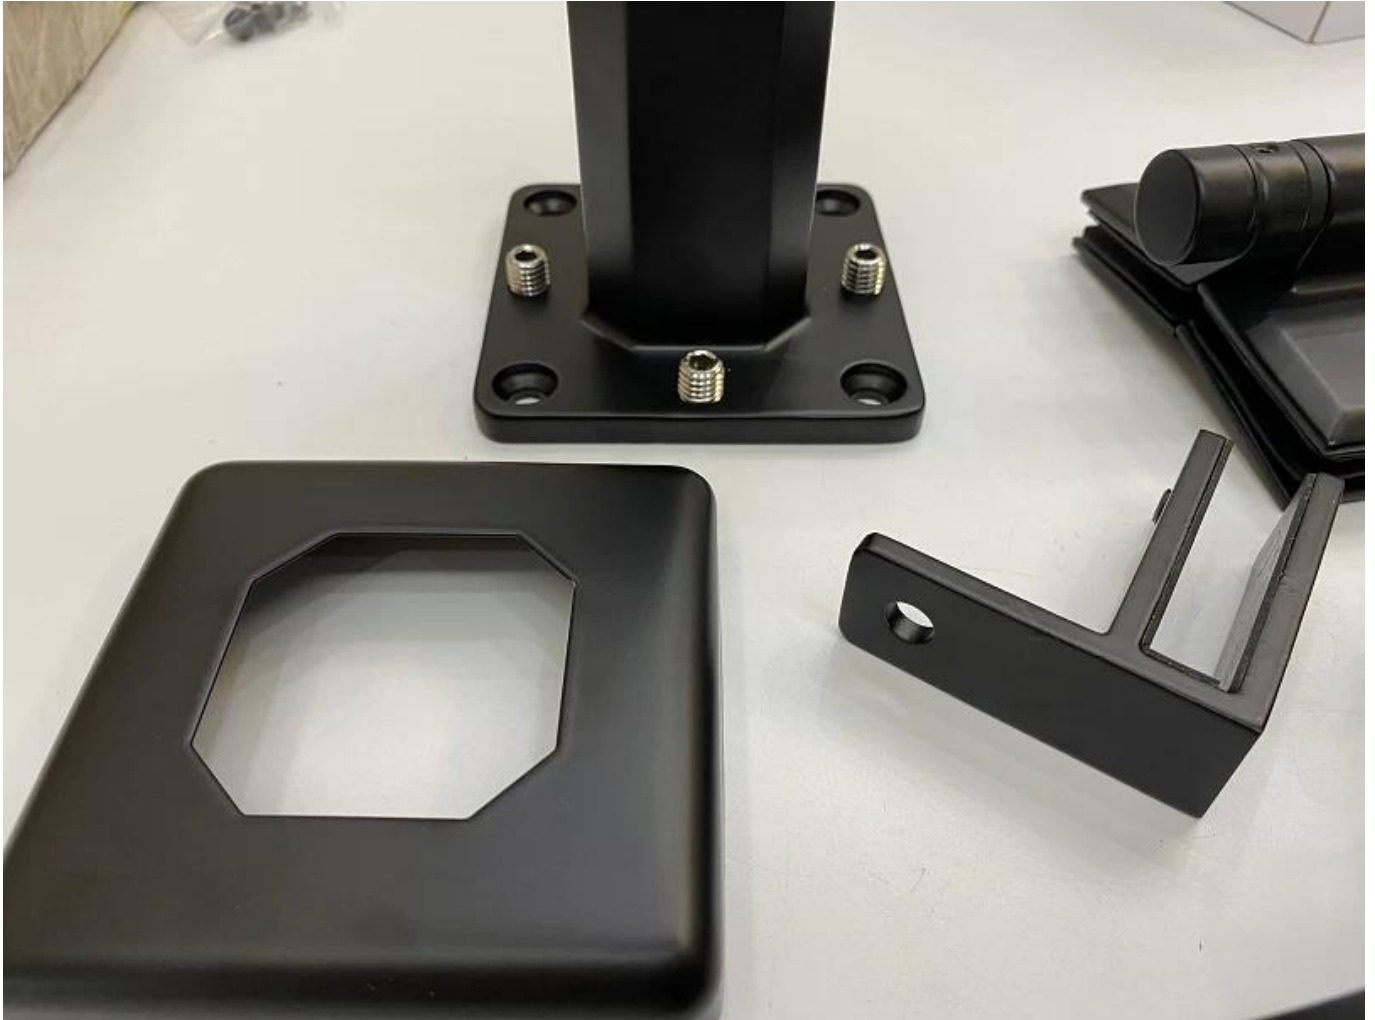

Το SBM SpiCoT είναι ένας δημοφιλής τύπος σποράς γυαλιού και ένα φαράγγι γυάλινο κιγκλίδωμα

Πλεονέκτημα:

Το Style.it χρησιμοποιείται ευρέως στην πισίνα και κάποιο σπίτι υψηλής τάξης ή Κατοικία, η οποία μπορεί να σας προσφέρει ένα ανοιχτό και άνετο πεδίο όρασης. Σχετικά με την εγκατάσταση, είναι εύκολο να στερεώσετε το γυαλί με τη σύσφιξη των βιδών.

Σαφή Φωτογραφίες Για οεπιφάνειαθεραπεία: