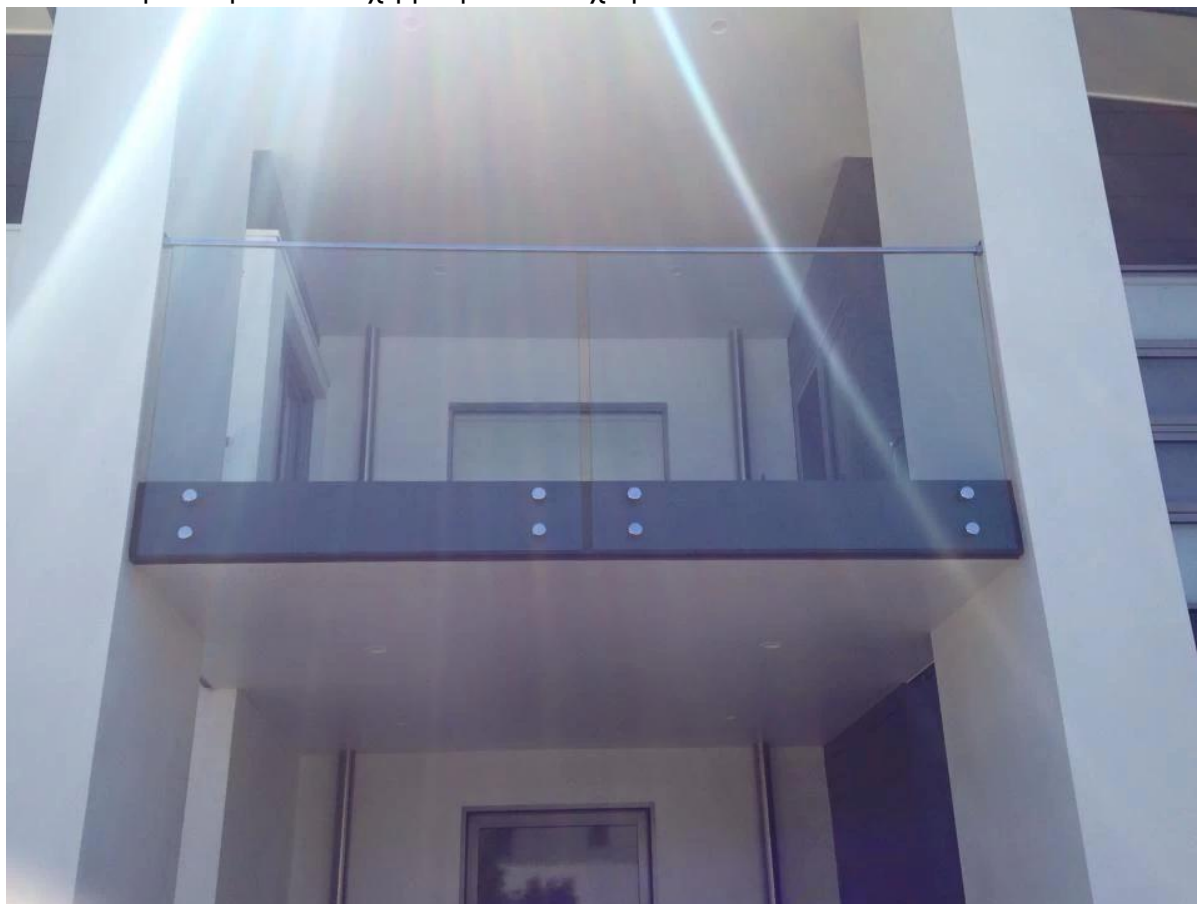

Γυαλισμένο καθρέφτη:

Σωλήνα υποδοχή πακέτο: cardboard πλαίσιο, **3mm πάχος?**

Έργου στο φράκτη λιμνών, μπαλκόνι, έδρανο για κατάστρωμα?

Κουπαστή σωλήνα υποδοχή με Κάνουλες γυαλί?

Κουπαστή σωλήνα υποδοχή με γυαλί διαχωριστικά?

Υποδοχή σωλήνα κουπαστή χρησιμοποιείται στην κορυφή της γυαλί περίφραξη, η οποία κάνει το κιγκλίδωμα γυαλιού frameless, ημι-χωρίς σκελετό σας πιο σταθερή και πιο ισχυρή, και για την προστασία των χεριών σας.