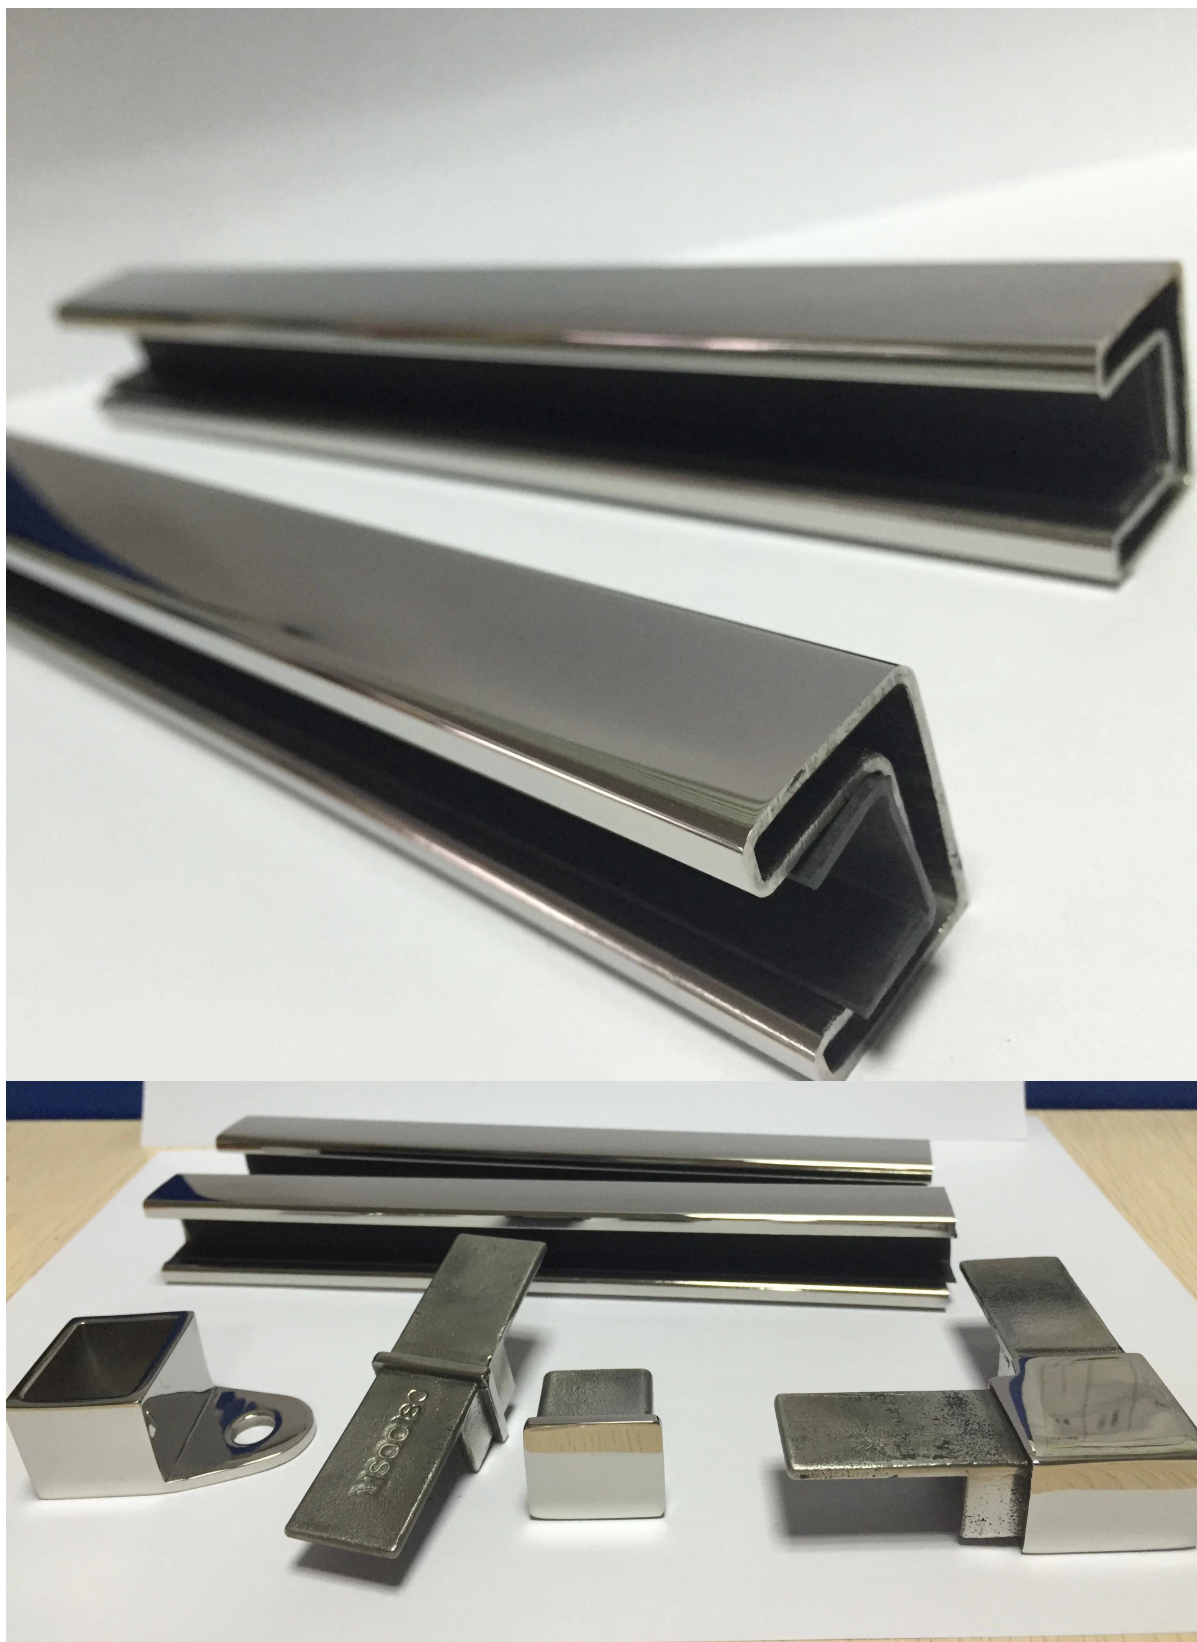

Ζεστό πωλούν διάφορα είδη, τετράγωνη υποδοχή εξαρτήματα σωλήνων

Υλικό: από ανοξείδωτο χάλυβα 316

Φινίρισμα: Σατινέ ματ ή γυαλισμένο καθρέφτη?

Μέγεθος: για 25 * 21mm τετραγωνικό σωλήνα υποδοχή κουπαστή?

Εξαρτήματα:

MSQC180 υποδοχή?

MSQC90 υποδοχή?

MSQCAP τέλος της ΚΓΠ·

Ακροδέκτης τοποθέτησης του MSQCW

ΜΟQ: κανένα αυστηρό όριο?

Προέλευση: Κίνα

Τετραγωνικό σωλήνα υποδοχή κουπαστή και εξαρτήματα?

Square slot handrail series

Γυαλισμένο καθρέφτη:

Σωλήνα υποδοχή πακέτο: cardboard πλαίσιο, **3mm πάχος?**

Έργου στο φράκτη λιμνών, μπαλκόνι, έδρανο για κατάστρωμα?

Κουπαστή σωλήνα υποδοχή με Κάνουλες γυαλί?

Κουπαστή σωλήνα υποδοχή με γυαλί διαχωριστικά?