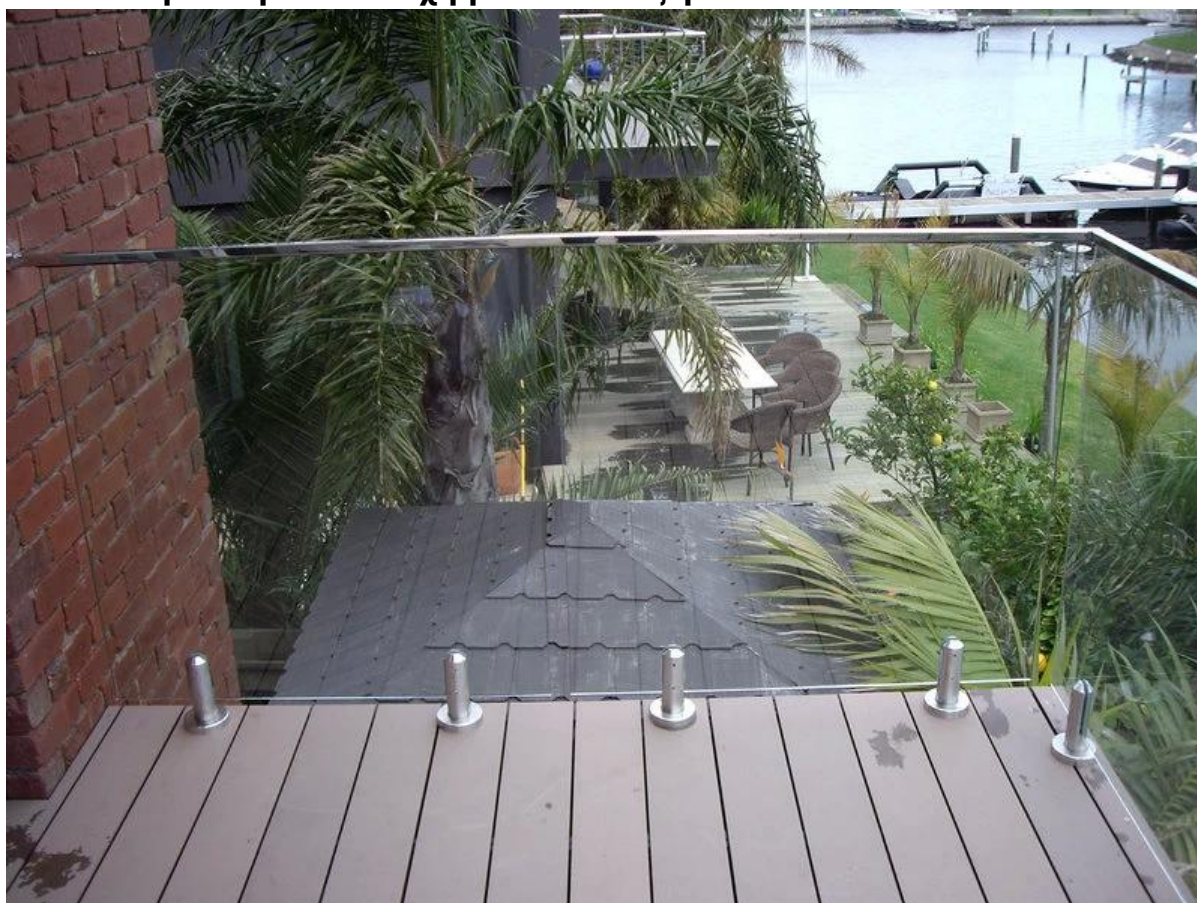

Γυαλισμένο καθρέφτη:

Σωλήνα υποδοχή πακέτο: cardboard πλαίσιο, **3mm πάχος?**

Έργου στο φράκτη λιμνών, μπαλκόνι, έδρανο για κατάστρωμα?

Κουπαστή σωλήνα υποδοχή με Κάνουλες γυαλί?

Κουπαστή σωλήνα υποδοχή με γυαλί διαχωριστικά?

Υποδοχή σωλήνα κουπαστή χρησιμοποιείται στην κορυφή της γυαλί περίφραξη, η οποία κάνει το κιγκλίδωμα γυαλιού frameless, ημι-χωρίς σκελετό σας πιο σταθερή και πιο ισχυρή, και για την προστασία των χεριών σας.