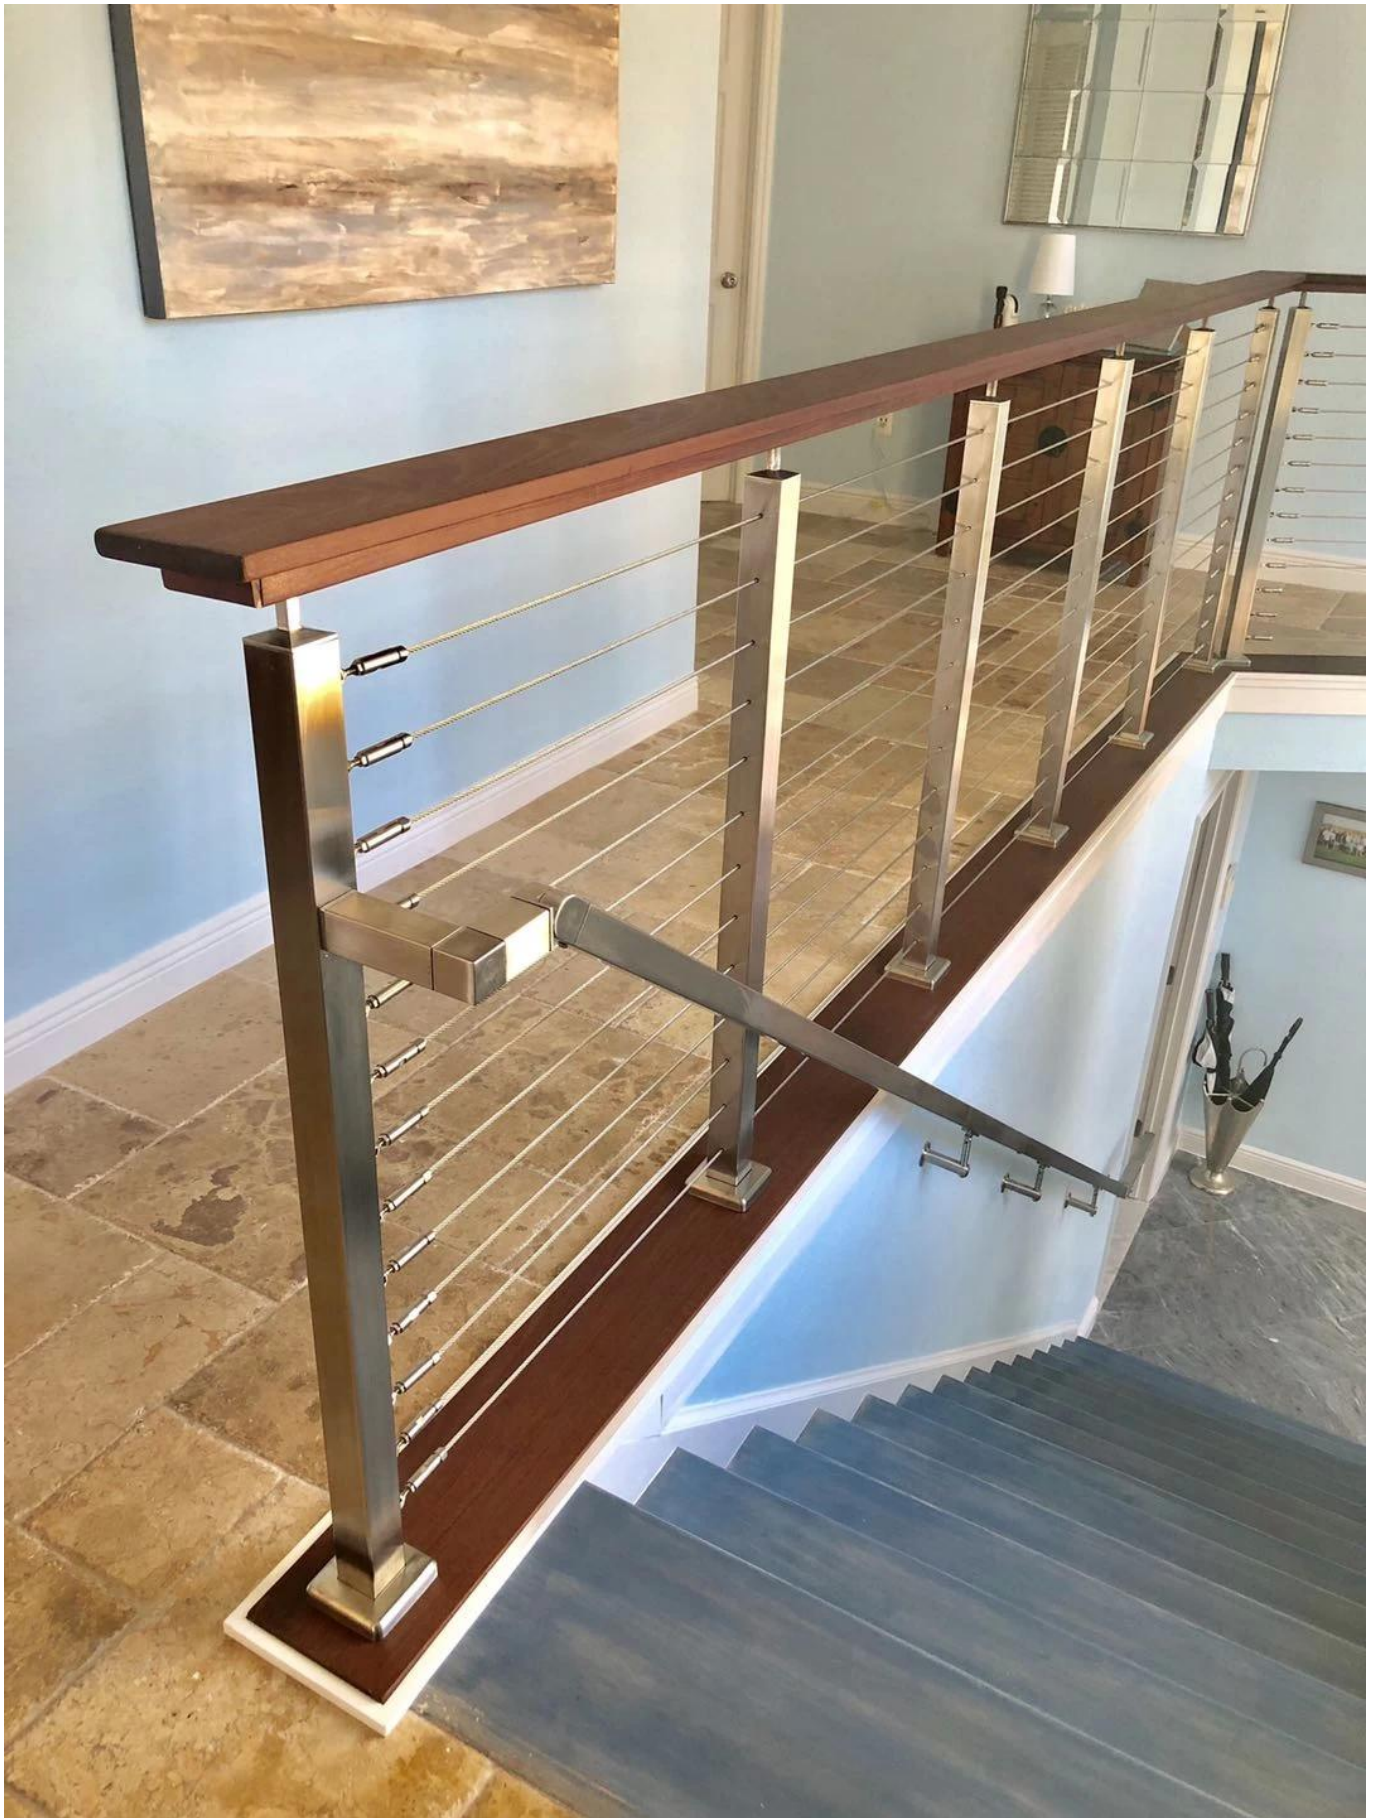

## **Inox Outdoor Deck Wire Railing Tensioner Ανοξείδωτο ατσάλι Καλώδιο κιγκλίδωμα Post σύστημα προς πώληση**

**Καλώδιο γεμάτο από ανοξείδωτο ατσάλι με κιγκλίδωμα από ανοξείδωτο ατσάλι για  
κιγκλιδώματα**

**Καλώδιο γεμάτο από ανοξείδωτο χάλυβα κιγκλίδωμα με ξύλινο κιγκλίδωμα για σχεδιασμό κλιμακοστάσιου**

Το ανοξείδωτο καλώδιο Railing Kit συνδυάζει όλα τα προϊόντα που χρειάζονται για να παραγγείλετε και να κατασκευάσετε ένα απλό σύστημα καλωδίων ύψους κατοικιών 38" με 3-10 θέσεις, 42" ή 46" εμπορικό ύψος διαθέσιμο κατόπιν αιτήματος.

## **Κύριοι παραγωγοί & οφέλη:**

- Υλικό: ανοξείδωτο ατσάλι 316
- Επιφανειακή επεξεργασία: σατέν βουρτσισμένο ή γυαλισμένο καθρέφτη
- Τύπος τοποθέτησης: τοποθετημένο στο πρόσωπο ή πλαϊνό
- Διάσταση: χειρολισθήρα Dia 50.8mm, κιγκλίδωμα μετά dia 50.8mm, πάχος σωλήνα 1.5mm, προσαρμόσιμο ύψος
- Διάσταση: χειρολισθήρα 50 \* 25mm, κιγκλίδωμα μετά διάμετρο 50 \* 50mm, πάχος σωλήνα 1,5mm, προσαρμόσιμο ύψος
- Διάμετρος καλωδίου: 3mm / 4mm / 5mm / 6mm
- Σύντομος χρόνος παράδοσης
- Το πιο δημοφιλές στυλ τοποθέτησης και τοποθέτησης
- Διαθέσιμα κατοικημένα και εμπορικά ύψη

## **Πλευρικά / Fascia Mount Balustrade Posts for Stainless Steel Cable Railing Systems:**