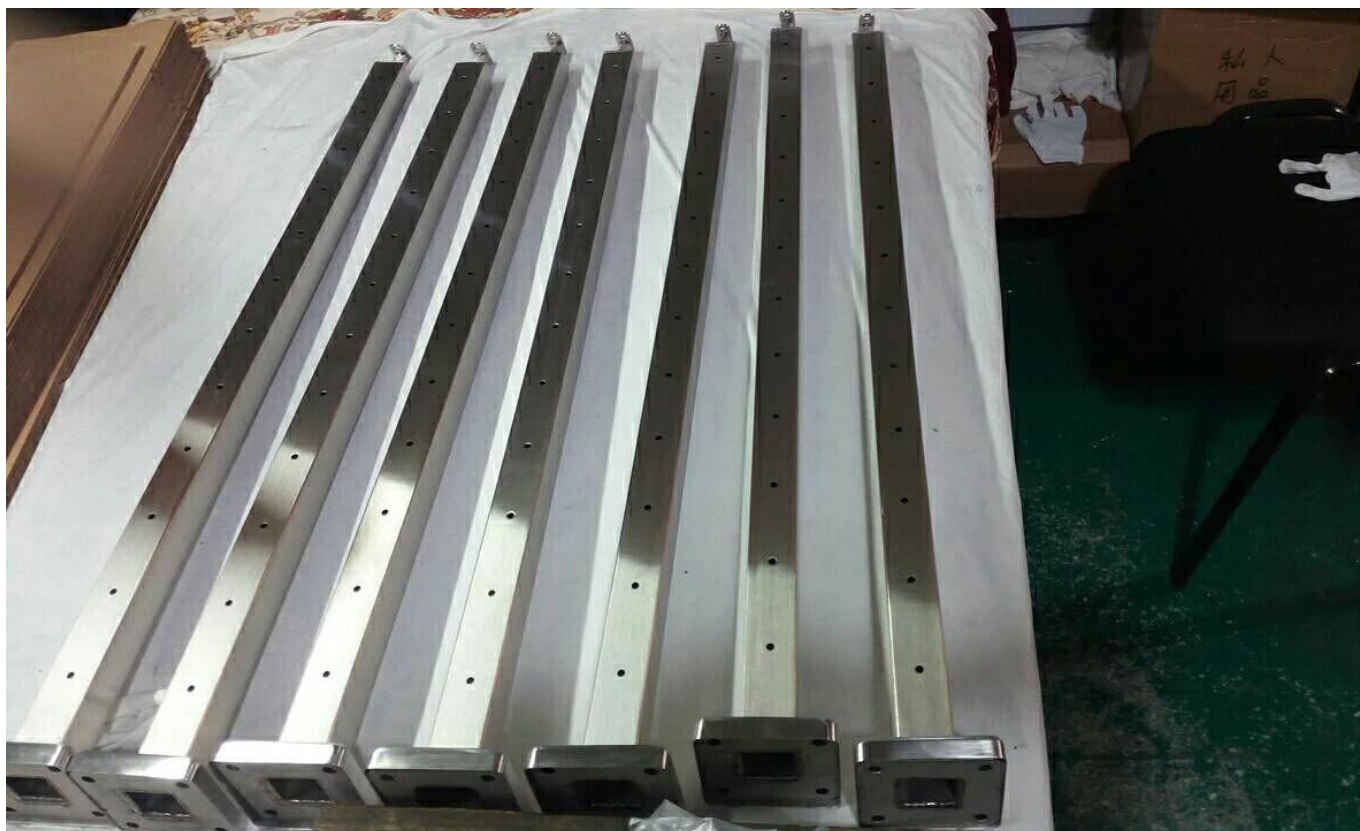

Διατίθενται διάφορα σχέδια εξαρτημάτων καλωδίων: