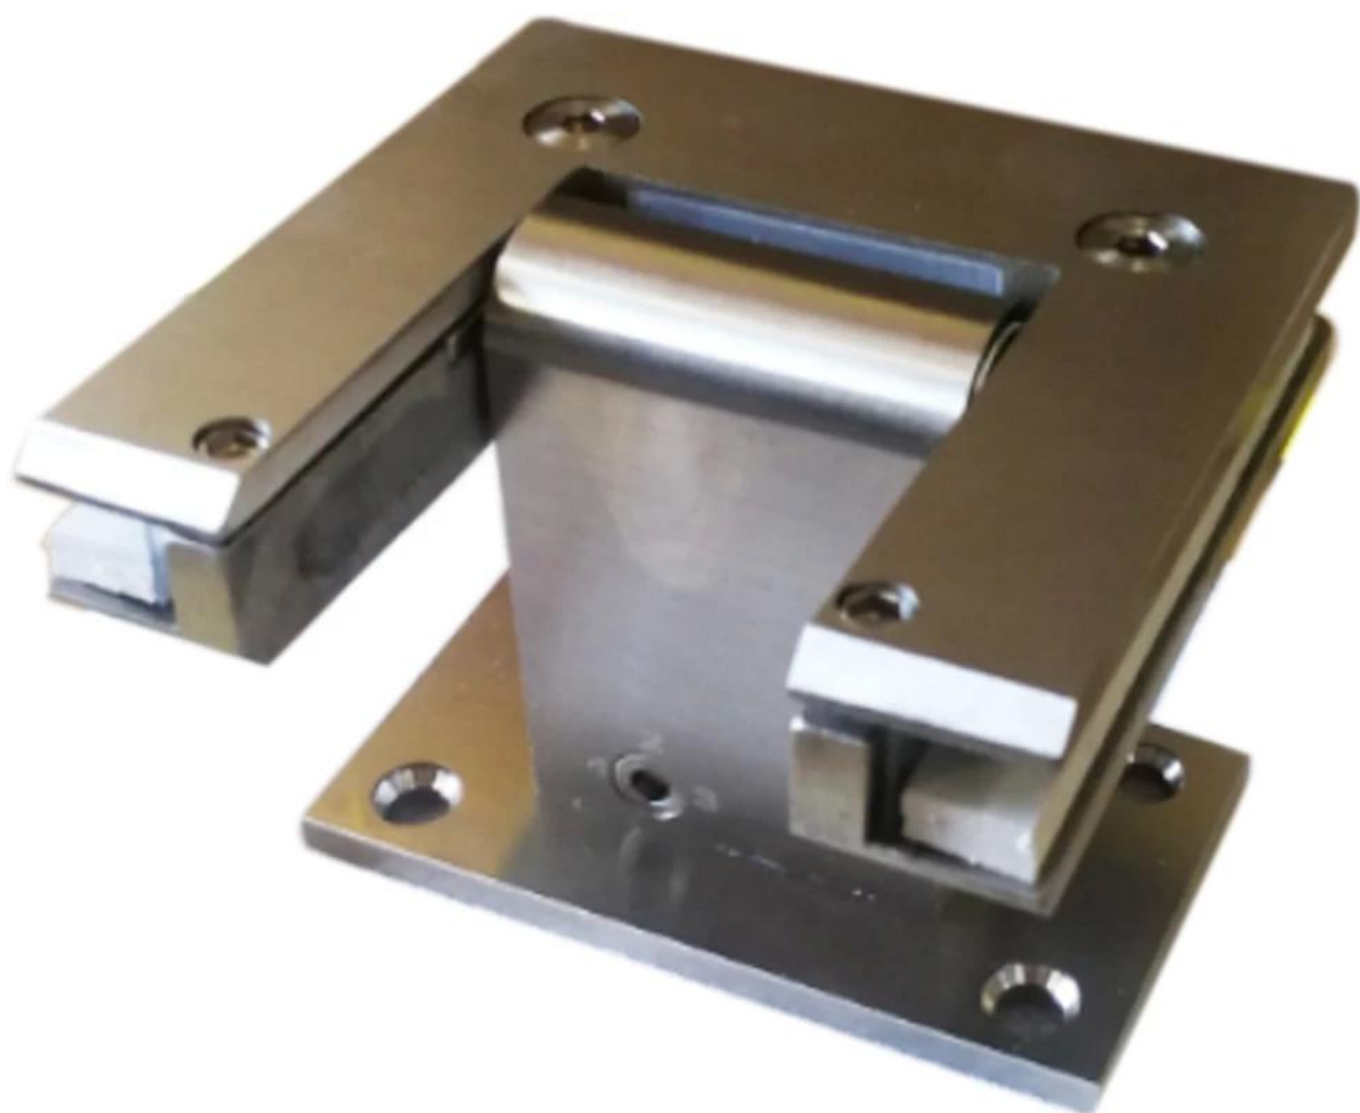

Εσωτερική πετρελαϊκή δυναμική υδραυλική γυάλινη πόρτα μεντεσέδες για εσωτερικές πόρτες ντους γυάλινες πόρτες, έχουμε γυαλί 180 μοιρών σε γυάλινο τύπο μεντεσέ και γυαλί σε μεντεσέδες τύπου τοίχου διαθέσιμα.

Προδιαγραφές. Για πετρελαιώδεις δυναμικές υδραυλικές πόρτες γυαλιού -

Υλικό	304 ανοξείδωτο χάλυβα
Φινίρισμα	Βουρτσισμένο, γυαλισμένο, ματ μαύρο
Μέγιστη. Πλάτος πόρτας γυαλιού	1000mm
Μέγιστη. Γυάλινο βάρος	80kg / ζεύγος μεντεσέ
Λειτουργία	90 βαθμοί Κρατήστε ανοιχτό
Πάχος γυαλιού	8-13,52mm πάχος
Βάση	Γυαλί στον τοίχο
Τύπος πόρτας	Κούνια
Ευκανόνιστος	Ναί
Ισχύουν	Υγρό περιβάλλον

Απεικόνιση φωτογραφίας για πετρελαϊκή δυναμική υδραυλική πόρτα μεντεσέδες, μοντέλο # B90 -

Διαστάσεις για γυαλί

#Production & συσκευασία για πετρελαιοειδή δυναμική υδραυλική πόρτα μεντεσέδες -

Οδηγίες εγκατάστασης για πετρέλαιο δυναμικού υδραυλικού γυαλιού μεντεσέδες -