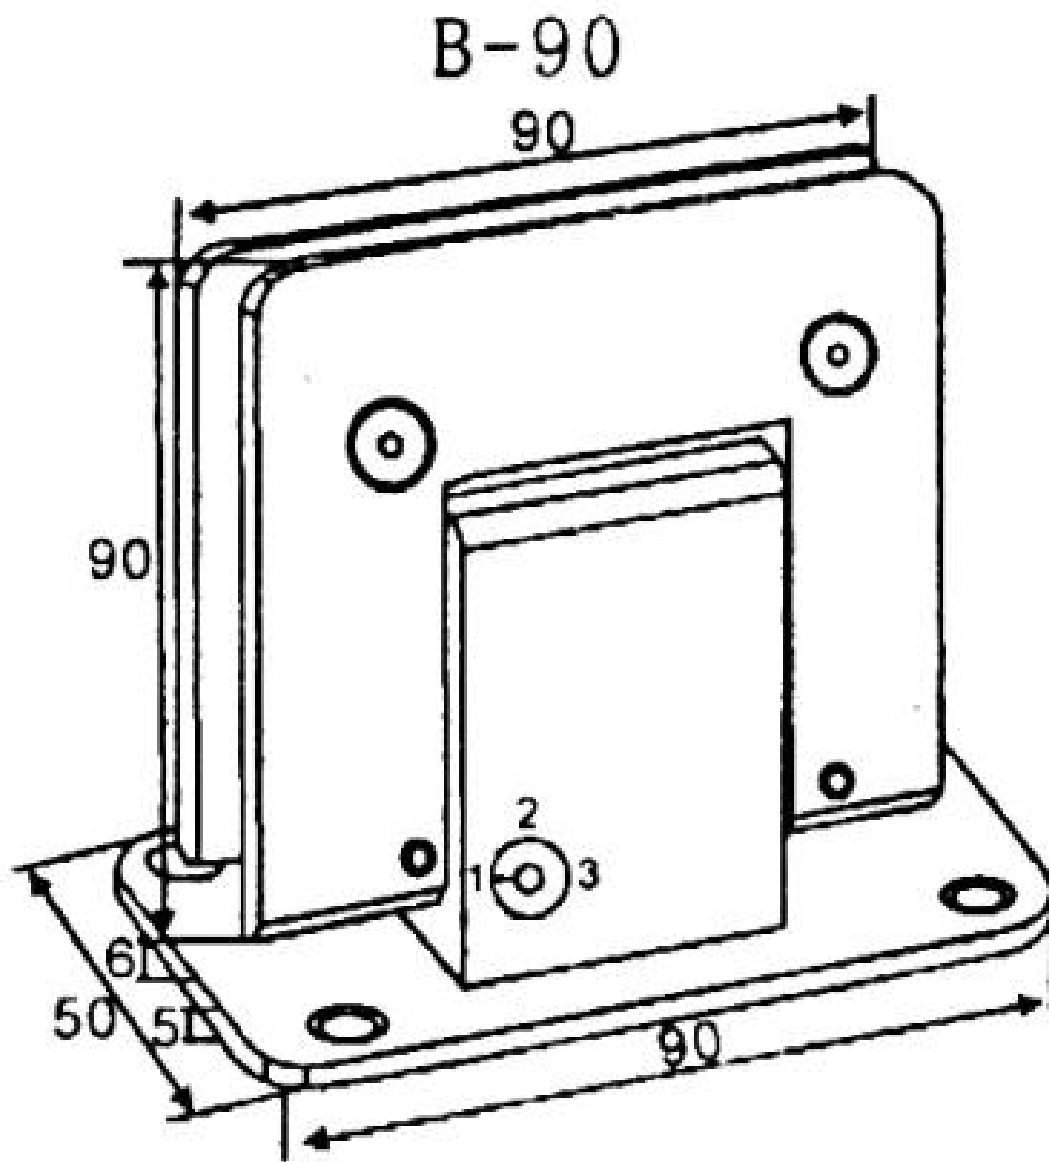

Προδιαγραφές. Για πετρελαιώδεις δυναμικές υδραυλικές πόρτες γυαλιού -

Υλικό	304 ανοξείδωτο χάλυβα
Φινίρισμα	Βουρτσισμένο, γυαλισμένο, ματ μαύρο
Μέγιστη. Πλάτος πόρτας γυαλιού	1000mm
Μέγιστη. Γυάλινο βάρος	80kg / ζεύγος μεντεσέ
Λειτουργία	90 βαθμοί Κρατήστε ανοιχτό
Πάχος γυαλιού	8-13,52mm πάχος
Βάση	Γυαλί στον τοίχο
Τύπος πόρτας	Κούνια
Ευκανόνιστος	Ναί
Ισχύουν	Υγρό περιβάλλον

Απεικόνιση φωτογραφίας για πετρελαϊκή δυναμική υδραυλική πόρτα μεντεσέδες, μοντέλο # B90 -

Διαστάσεις για γυαλί

#Production & συσκευασία για πετρελαιοειδή δυναμική υδραυλική πόρτα μεντεσέδες -

Οδηγίες εγκατάστασης για πετρέλαιο δυναμικού υδραυλικού γυαλιού μεντεσέδες -