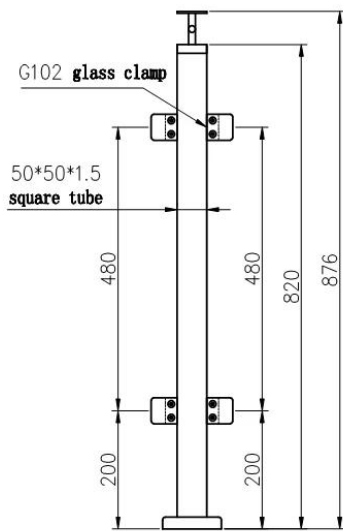

Εσωτερική σκάλα γυάλινο κιγκλίδωμα από ανοξείδωτο χάλυβα τετράγωνο γυάλινο κιγκλίδωμα

1	Υλικό & Τέλος	Από ανοξείδωτο χάλυβα 304/316; Σατέν ή καθρέφτη φινίρισμα
2	Ύψος	1000mm / προσαρμοσμένο μέγεθος
3	Στήριγμα	D50.8 * 1,5 (mm) σωλήνα. 4 ρυθμιζόμενο βραχίονα κορυφαίου σιδηροδρομικού σταθμού. Τετράγωνο ή στρογγυλό γυαλί σφιγκτήρα.
4	Κορυφαίος σιδηροδρομικός	D50.8 * 1,5 (mm) κοίλο σωλήνα
5	Κιγκλίδωμα ασφαλείας	10mm / 12mm Μεγάλος πίνακας γυαλιού
6	Χρήση & Τοποθεσία	Baliner, Balustrade, Banister, φράχτη, χειρολισθήρα, κιγκλιδώματα. Μπαλκόνι, γέφυρα, κατάστρωμα, κήπος, αίθριο, πισίνα, βεράντα, σκάλα, βεράντα
7	Εγκατάσταση	Κορυφή / πλευρά τοποθετημένη
8	Πακέτο	ΕΠΕ + Εσωτερικό Κουτί + Κουτί

Προϊόνπροβολή

Τεχνικός Σχέδιο

Square post railing design with handrail

End post

90 Degree corner post

Middle post

Εγκατάσταση:

Glass Clamp Installation Guide

Mark and centre punch desired location of blind rivet nut location.

Drill centre punched hole in tube to suit blind rivet nut.

Insert blind rivet nut into tube and fasten with blind rivet tool.

Check installed blind rivet nut is secure and ready for install.

Align half glass clamp with blind rivet nut inline position. Screw in button head cap screw into thread and tighten with hex key.

Select appropriate rubber gasket to suit glass panel thickness. Install rubber gasket into both sides of glass clamp. (Note rubber gasket marked with sizes).