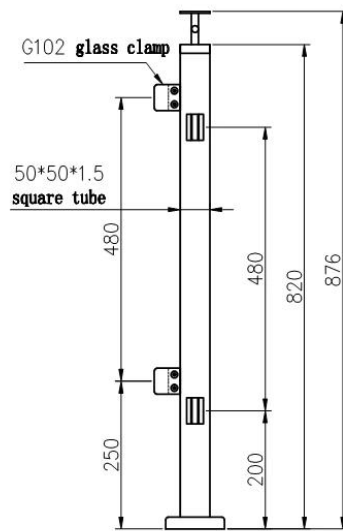

Εσωτερική σκάλα γυάλινο κιγκλίδωμα από ανοξείδωτο χάλυβα τετράγωνο γυάλινο κιγκλίδωμα

1	Υλικό & Τέλος	Από ανοξείδωτο χάλυβα 304/316; Σατέν ή καθρέφτη φινίρισμα
2	Ύψος	1000mm / προσαρμοσμένο μέγεθος
3	Στήριγμα	D50.8 * 1,5 (mm) σωλήνα. 4 ρυθμιζόμενο βραχίονα κορυφαίου σιδηροδρομικού σταθμού. Τετράγωνο ή στρογγυλό γυαλί σφιγκτήρα.
4	Κορυφαίος σιδηροδρομικός	D50.8 * 1,5 (mm) κοίλο σωλήνα
5	Κιγκλίδωμα ασφαλείας	10mm / 12mm Μεγάλος πίνακας γυαλιού
6	Χρήση & Τοποθεσία	Baliner, Balustrade, Banister, φράχτη, χειρολισθήρα, κιγκλιδώματα. Μπαλκόνι, γέφυρα, κατάστρωμα, κήπος, αίθριο, πισίνα, βεράντα, σκάλα, βεράντα
7	Εγκατάσταση	Κορυφή / πλευρά τοποθετημένη
8	Πακέτο	ΕΠΕ + Εσωτερικό Κουτί + Κουτί

Προϊόνπροβολή

Τεχνικός Σχέδιο

Square post railing design with handrail

End post

90 Degree corner post

Middle post

Εγκατάσταση:

Glass Clamp Installation Guide

Mark and centre punch desired location of blind rivet nut location.

Drill centre punched hole in tube to suit blind rivet nut.

Insert blind rivet nut into tube and fasten with blind rivet tool.

Check installed blind rivet nut is secure and ready for install.

Align half glass clamp with blind rivet nut inline position. Screw in button head cap screw into thread and tighten with hex key.

Select appropriate rubber gasket to suit glass panel thickness. Install rubber gasket into both sides of glass clamp. (Note rubber gasket marked with sizes).