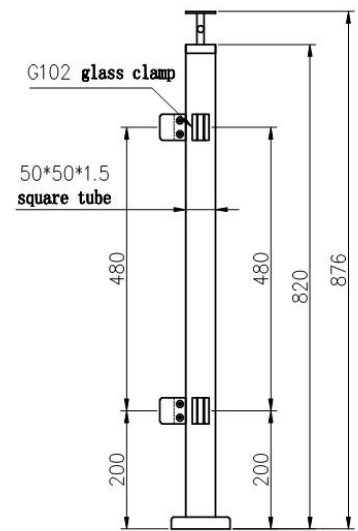

Εσωτερική σκάλα γυάλινο κιγκλίδωμα από ανοξείδωτο χάλυβα τετράγωνο γυάλινο κιγκλίδωμα

1	Υλικό & Τέλος	Από ανοξείδωτο χάλυβα 304/316; Σατέν ή καθρέφτη φινίρισμα
2	Ύψος	1000mm / προσαρμοσμένο μέγεθος
3	Στήριγμα	D50.8 * 1,5 (mm) σωλήνα. 4 ρυθμιζόμενο βραχίονα κορυφαίου σιδηροδρομικού σταθμού. Τετράγωνο ή στρογγυλό γυαλί σφιγκτήρα.
4	Κορυφαίος σιδηροδρομικός	D50.8 * 1,5 (mm) κοίλο σωλήνα
5	Κιγκλίδωμα ασφαλείας	10mm / 12mm Μεγάλος πίνακας γυαλιού
6	Χρήση & Τοποθεσία	Baliner, Balustrade, Banister, φράχτη, χειρολισθήρα, κιγκλιδώματα. Μπαλκόνι, γέφυρα, κατάστρωμα, κήπος, αίθριο, πισίνα, βεράντα, σκάλα, βεράντα
7	Εγκατάσταση	Κορυφή / πλευρά τοποθετημένη
8	Πακέτο	ΕΠΕ + Εσωτερικό Κουτί + Κουτί

Προϊόνπροβολή

Τεχνικός Σχέδιο

Square post railing design with handrail

End post

90 Degree corner post

Middle post

Εγκατάσταση:

Glass Clamp Installation Guide

Mark and centre punch desired location of blind rivet nut location.

Drill centre punched hole in tube to suit blind rivet nut.

Insert blind rivet nut into tube and fasten with blind rivet tool.

Check installed blind rivet nut is secure and ready for install.

Align half glass clamp with blind rivet nut inline position. Screw in button head cap screw into thread and tighten with hex key.

Select appropriate rubber gasket to suit glass panel thickness. Install rubber gasket into both sides of glass clamp. (Note rubber gasket marked with sizes).