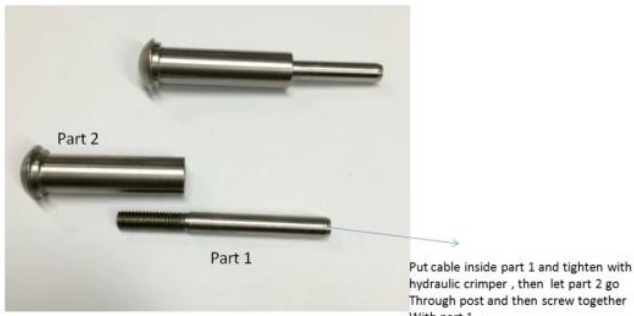

Παρακαλείστε να προσφέρουν διάταξη ή σκίτσο για να μας για την αναφορά.

Αόρατη Kit ένταση Wire Cable Είδη Καλώδια Επίπεδο

Cable fitting T807A installtion

Hydraulic Crimper

Διάσταση	Μήκος	προσαρμοσμένη βάση τις εργοτάξιο σας
	Ύψος	850-1500mm ή προσαρμοσμένη
	Διαστάσεις θα προσαρμοστεί σύμφωνα με εργοτάξιο / σχέδιο των πελατών	
Component & Μέγεθος (mm)	Σύρμα	Dia 4.6 / 8 χιλιοστά / προσαρμοσμένες
	κουπαστή	Μέγεθος: dia50.8 / 42,4 / 38 χιλιοστά? 50 * 50/40 * 40/60 * 40 χιλιοστά / προσαρμοσμένη
	Θέση	Μέγεθος: dia50.8 / 42,4 / 38 χιλιοστά? 50 * 50/40 * 40 / προσαρμοσμένες
Υλικά	κουπαστή	SUS304 / 316 / Στερεά ξύλο
	Θέση	SUS304 / 316 / χάλυβα άνθρακα (ματ / Καθρέφτης / Ισχύς Coate)
	Σύρμα	SUS304 / 316
Εγκατάσταση	DIY, Δεν χρειάζεται συγκόλλησης εύκολο να το εγκαταστήσετε μόνοι σας	
	Γυαλί δεν χρειάζεται να τρυπάνι τρύπα για αυτόν τον τύπο κιγκλίδωμα	
	manul εγκατάσταση και σχέδιο διδασκαλίας είναι διαθέσιμη	

Καλώδιο κάγκελα Κάγκελα δημοσίευσης:

Ανοξείδωτο προεντατήρες εξαρτήματα καλωδίων από χάλυβα / καλωδιακή:

T801- 3mm/4mm cable

T802- 5mm/6mm cable

T803-3mm/4mm/5mm cable

T804- 4mm/5mm/6mm cable

T805- 3mm cable