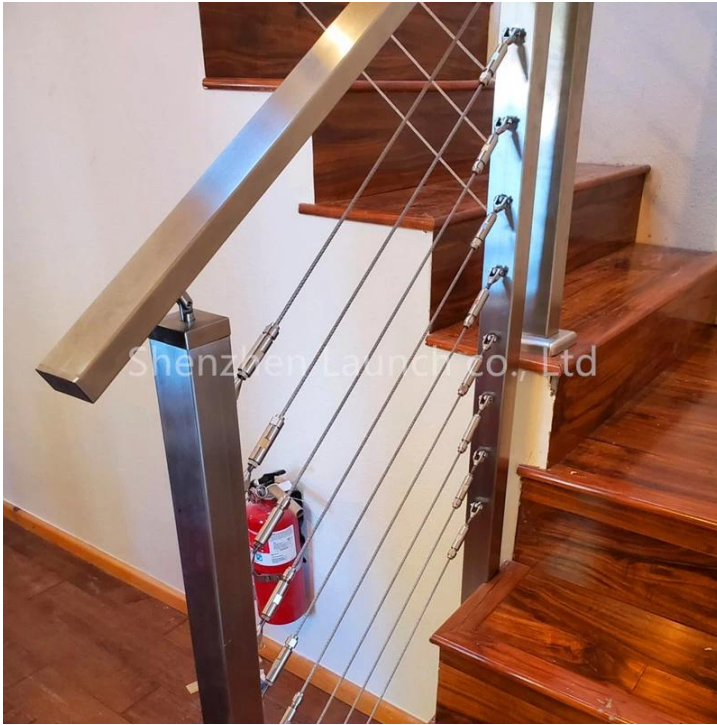

Αόρατη ένταση Wire Cable Είδη Καλώδια Level Kit ανοξείδωτο χάλυβα καλώδιο κάγκελα Δημοσίευση

Για ανοξείδωτο χάλυβα σχεδιασμό κιγκλίδωμα, η εταιρεία μας έχει 2 σειρές:

1) Σύστημα κιγκλίδωμα καλωδίων? 2) σύστημα ράβδων κιγκλίδωμα.

Τόσο δύο τύπου μπορούν να χρησιμοποιήσουν για εσωτερική και εξωτερική.

Για εσωτερικούς χώρους, χρησιμοποιούμε ανοξείδωτο χάλυβα 304 βαθμούς, εάν η χρήση για την υπαίθρια, σας προτείνουμε να

χρησιμοποιούν από ανοξείδωτο χάλυβα 316 βαθμού ή χάλυβα άνθρακα με επικαλυμμένη σκόνη και ζεστό γαλβανισμένο.

Παρακαλείστε να προσφέρουν διάταξη ή σκίτσο για να μας για την αναφορά.

Αόρατη Kit ένταση Wire Cable Είδη Καλώδια Επίπεδο

Cable fitting T807A installtion

Hydraulic Crimper

Διάσταση	Μήκος	προσαρμοσμένη βάση τις εργοτάξιο σας
	Ύψος	850-1500mm ή προσαρμοσμένη
	Διαστάσεις θα προσαρμοστεί σύμφωνα με εργοτάξιο / σχέδιο των πελατών	
Component & Μέγεθος (mm)	Σύρμα	Dia 4.6 / 8 χιλιοστά / προσαρμοσμένες
	κουπαστή	Μέγεθος: dia50.8 / 42,4 / 38 χιλιοστά? 50 * 50/40 * 40/60 * 40 χιλιοστά / προσαρμοσμένη
	Θέση	Μέγεθος: dia50.8 / 42,4 / 38 χιλιοστά? 50 * 50/40 * 40 / προσαρμοσμένες
Υλικά	κουπαστή	SUS304 / 316 / Στερεά ξύλο
	Θέση	SUS304 / 316 / χάλυβα άνθρακα (ματ / Καθρέφτης / Ισχύς Coate)
	Σύρμα	SUS304 / 316
Εγκατάσταση	DIY, Δεν χρειάζεται συγκόλλησης εύκολο να το εγκαταστήσετε μόνοι σας	
	Γυαλί δεν χρειάζεται να τρυπάνι τρύπα για αυτόν τον τύπο κιγκλίδωμα	
	manul εγκατάσταση και σχέδιο διδασκαλίας είναι διαθέσιμη	