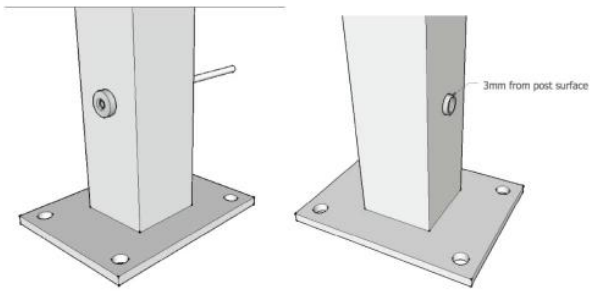

Παρακαλείστε να προσφέρουν διάταξη ή σκίτσο για να μας για την αναφορά.

Αόρατη Kit ένταση Wire Cable Είδη Καλώδια Επίπεδο

Cable fitting T807A installtion

Hydraulic Crimper

Διάσταση	Μήκος	προσαρμοσμένη βάση τις εργοτάξιο σας
	Ύψος	850-1500mm ή προσαρμοσμένη
	Διαστάσεις θα προσαρμοστεί σύμφωνα με εργοτάξιο / σχέδιο των πελατών	
Component & Μέγεθος (mm)	Σύρμα	Dia 4.6 / 8 χιλιοστά / προσαρμοσμένες
	κουπαστή	Μέγεθος: dia50.8 / 42,4 / 38 χιλιοστά? 50 * 50/40 * 40/60 * 40 χιλιοστά / προσαρμοσμένη
	Θέση	Μέγεθος: dia50.8 / 42,4 / 38 χιλιοστά? 50 * 50/40 * 40 / προσαρμοσμένες
Υλικά	κουπαστή	SUS304 / 316 / Στερεά ξύλο
	Θέση	SUS304 / 316 / χάλυβα άνθρακα (ματ / Καθρέφτης / Ισχύς Coate)
	Σύρμα	SUS304 / 316
Εγκατάσταση	DIY, Δεν χρειάζεται συγκόλλησης εύκολο να το εγκαταστήσετε μόνοι σας	
	Γυαλί δεν χρειάζεται να τρυπάνι τρύπα για αυτόν τον τύπο κιγκλίδωμα	
	manul εγκατάσταση και σχέδιο διδασκαλίας είναι διαθέσιμη	

Καλώδιο κάγκελα Κάγκελα δημοσίευσης:

Ανοξείδωτο προεντατήρες εξαρτήματα καλωδίων από χάλυβα / καλωδιακή:

T801- 3mm/4mm cable

T802- 5mm/6mm cable

T803-3mm/4mm/5mm cable

T804- 4mm/5mm/6mm cable

T805- 3mm cable