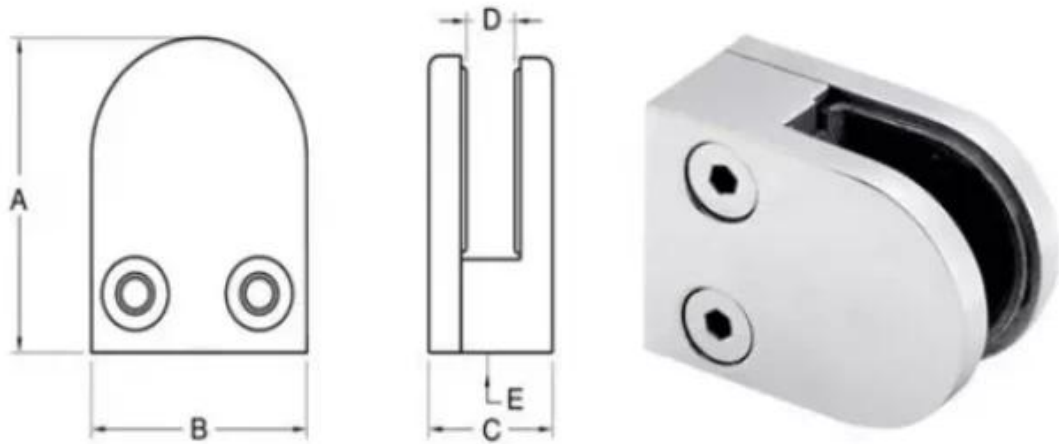

Item No.	A	B	C	D
G103	50	40	22	8
G104	50	40	26	12
→ G105	54	45	28	14
For 10-12mm glass				

**180 Degree Black Glass Clamp BC-8035**

**90 Degree Black Glass Clamp PV-90**

**Φωτογραφίες έργου:**

Διαφορετικοί τύποι γυάλινων σφιγκτήρων με διαστάσεις: