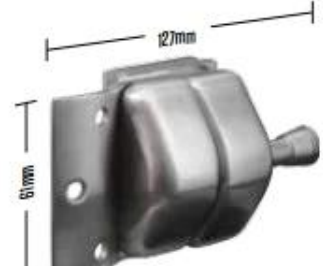

Kebil Hardware Frameless Πισίνα φράχτη κιγκλίδωμα από ανοξείδωτο χάλυβα γυαλί σε γυάλινη πόρτα μεντεσέ για υπαίθρια

Όνομασία προϊόντος	Kebil Hardware Frameless Πισίνα φράχτη κιγκλίδωμα από ανοξείδωτο χάλυβα γυαλί σε γυάλινη πόρτα μεντεσέ για υπαίθρια
Κωδικός αριθμός	G-g
Υλικό	316 ανοξείδωτο χάλυβα
Επιφάνεια φινιρίσμα	Ματ μαύρο, σατέν βουρτσισμένο ή καθρέφτης γυαλισμένο
Κατάλληλος γυαλί	8mm και γυάλινες πύλες 10 mm
Τύπος	Άνοιξη μεντεσέ, μεντεσέδες, μεντεσέδες βαρέως τύπου
Μέγιστο φορτίο	30-32 κιλά
Εφαρμογή	Γλάστρας περίφραξη πισίνας, γυάλινο κιγκλίδωμα και κιγκλιδώματα

Stainless steel spring loaded hinges

-Made of SS 316

- For use of 8-12.76mm glass

Maximum door leaf weight : 30 kg /pair

Maximum door leaf width : 900mm

Spring can be adjusted for closing speed control .

Part # G-G

Part # G-R

Part # G-W

Ποτήρι Μάνδαλα

STAINLESS STEEL LATCHES

Glass to Glass at 180°

Glass to Glass at 90°

Glass to Wall /
Square Post

Glass to 42.4mm
Round Post