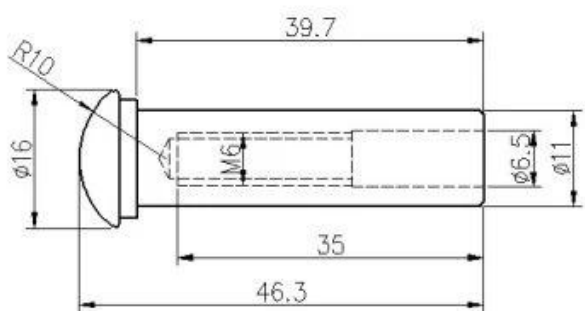

Διαστάσεις