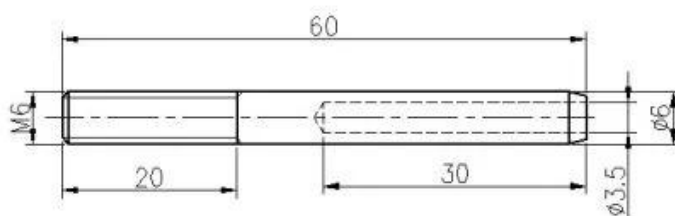

Διαστάσεις