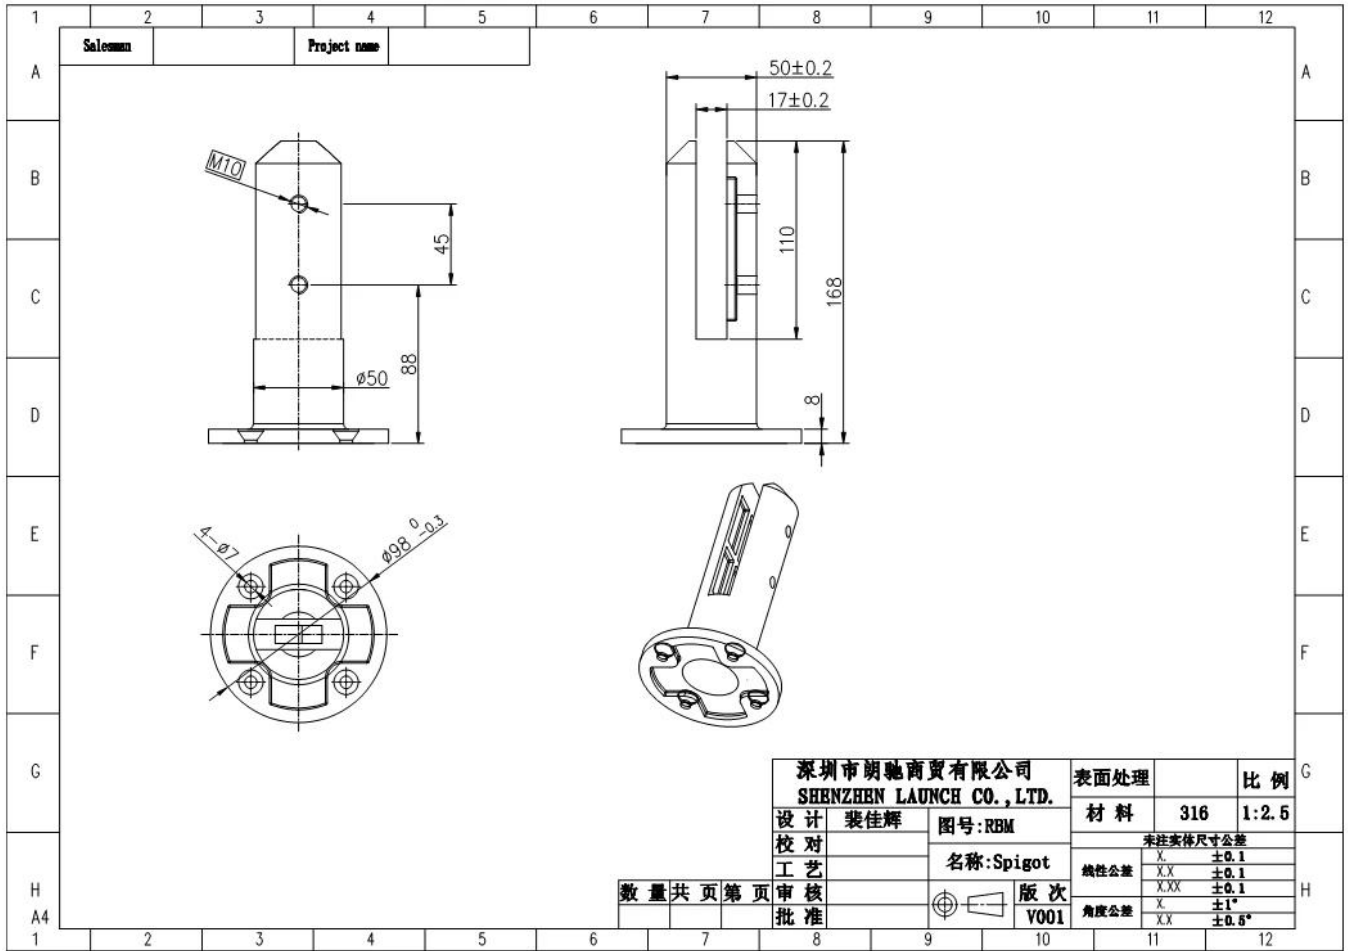

# Τεχνικό σχέδιο:

|  |     |           |           |           |
|--|-----|-----------|-----------|-----------|
| 深圳市朗驰商贸有限公司<br>SHENZHEN LAUNCH CO., LTD. |     |           | 表面处理      | 比例        |
| 设计                                       | 裴佳辉 | 图号:RBM    | 材料        | 316       |
| 校对                                       |     |           |           | 1:2.5     |
| 工艺                                       |     | 名称:Spigot | 未注实体尺寸公差  |           |
| 数量                                       | 共   | 页         | 线性公差      | X ±0.1    |
| 共  |     |           | X.X ±0.1  |           |
| 页  |     |           | X.XX ±0.1 |           |
| 第  |     |           | X ±1°     |           |
| 页  |     |           | 角度公差      | X.X ±0.5° |
|  |     |           | 版次        | V001      |