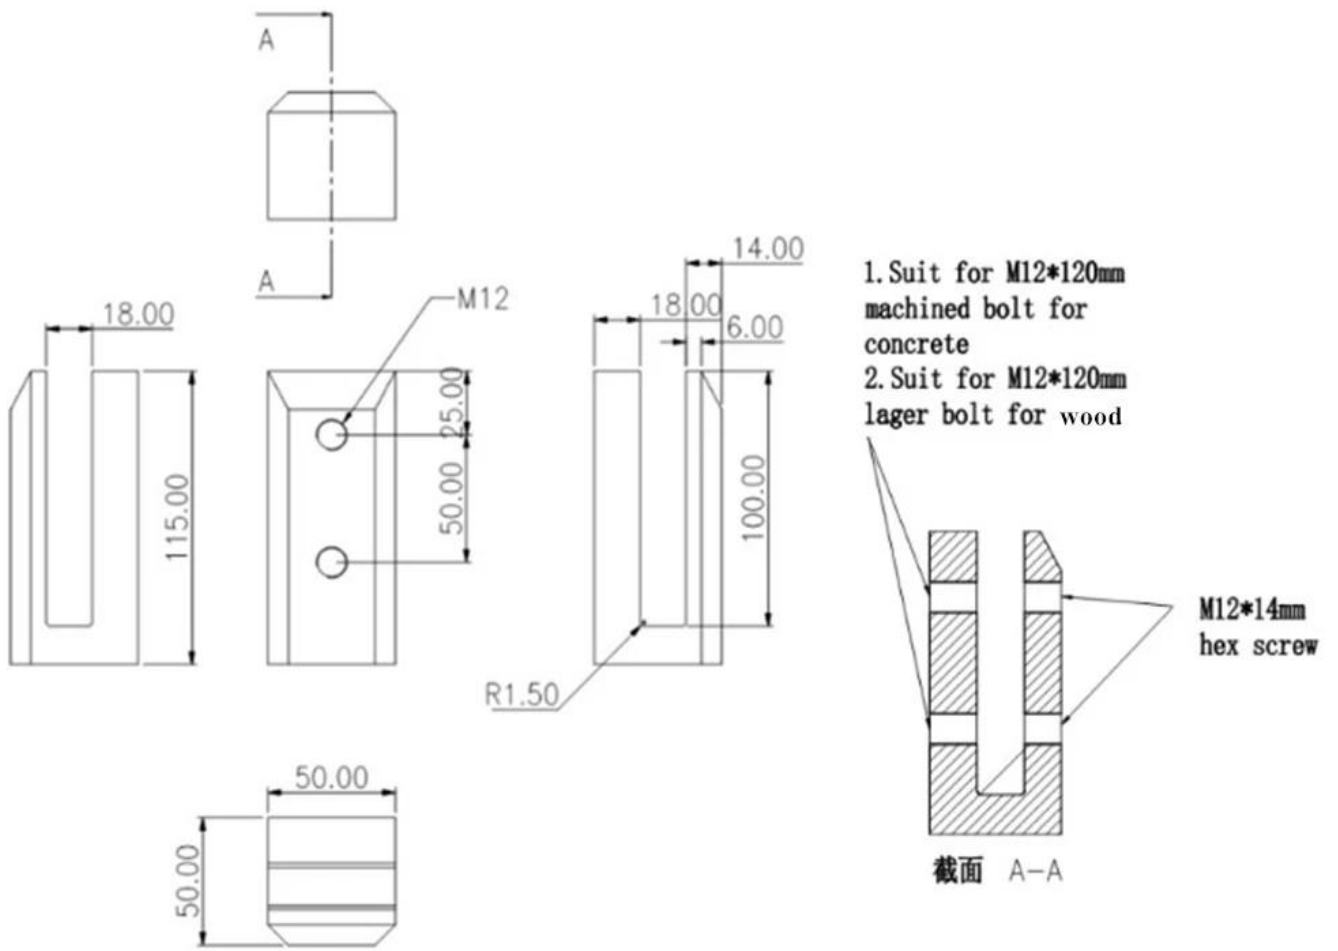

2) μέγεθος χειρός υ σχήματος γυαλιού σφιγκτήρα σφιγκτήρα

3) Φωτογραφίες έργου του χειρολισθήρας U σχήματος σφιγκτήρα γυαλιού