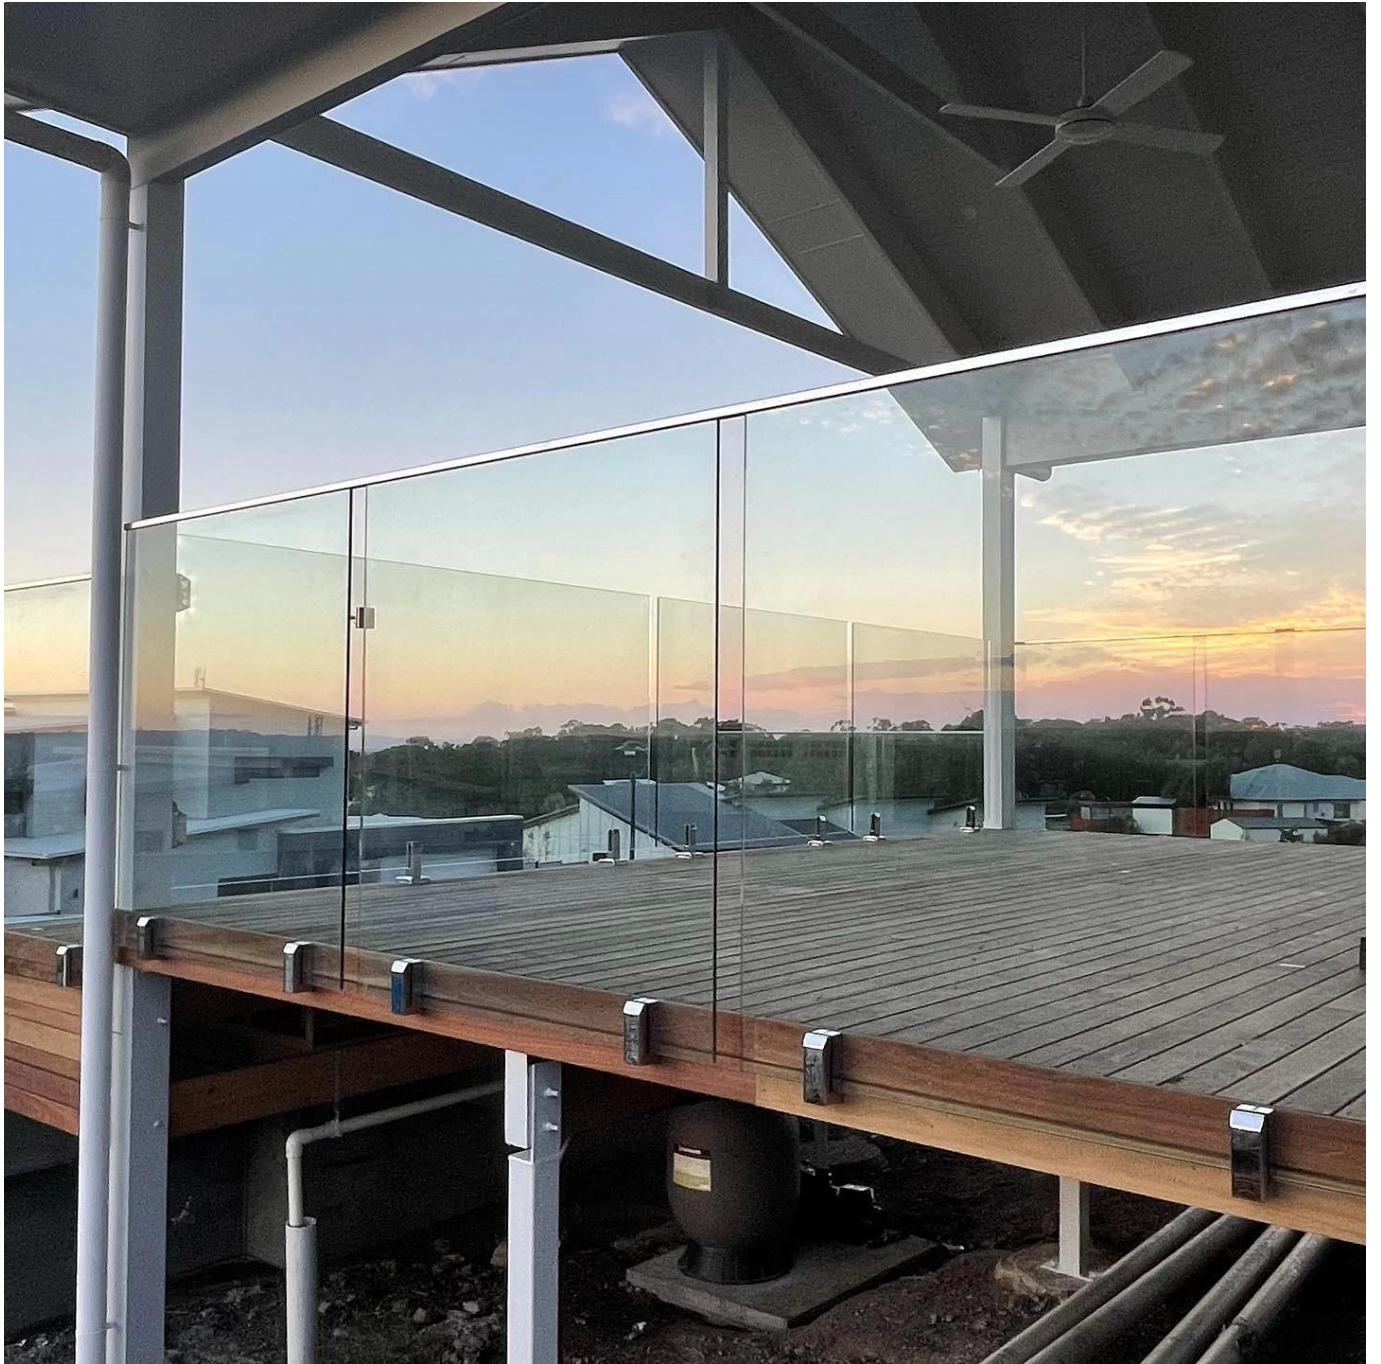

Εμφάνιση έργου για πλευρά τριβής τοποθετημένο τείχος τοποθετημένο Smart γυαλί Spigot