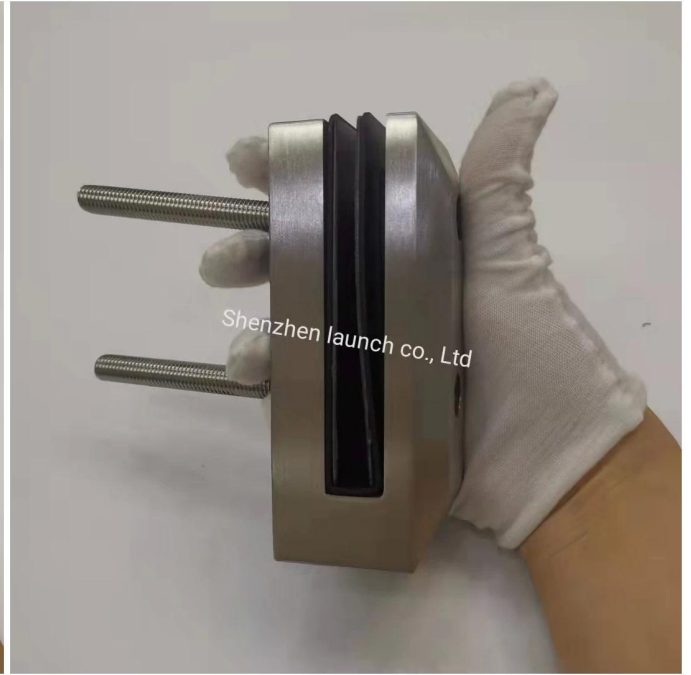

Θαλάσσιο βαθμό διπλής όψης 2205 από ανοξείδωτο χάλυβα τριβής πλευρική όψη τοίχου τοποθετημένο έξυπνο γυαλί spigot

ΠροϊόνΟι προδιαγραφές για την πλευρική πλευρά τριβής τοποθετημένο τοίχο τοποθετημένο έξυπνο γυαλίνο καπέλο

Όνομασία προϊόντος	Τοποθέτηση πλευρικού τοίχου τοποθετημένο τοίχο τοποθετημένο Smart γυαλί Spigot
Υλικό	Duplex 2205 από ανοξείδωτο χάλυβα
Επιφάνεια φινίρισμα	Καθρέφτης γυαλισμένο, σατέν βουρτσισμένο, ματ μαύρο
Πάχος γυαλιού	8-13,52mm, γυαλί χωρίς τρύπα
Μεγέθη	Σύμφωνα με το σχέδιο
Εφαρμογή	Μπαλκόνι κιγκλίδωμα, κιγκλίδωμα καταστρώματος κλπ.
Μοq	10pcs

ΠροϊόνΕμφάνιση για πλευρικό τοίχο τριβής τοποθετημένο τοίχο τοποθετημένο Smart γυαλί Spigot

ΤΕΧΝΙΚΟ ΣΧΕΔΙΟ ΓΙΑ ΤΗΝ ΠΛΗΡΟΦΟΡΙΕΣ ΤΡΟΦΟΔΟΣΙΑΣ ΠΛΗΡΟΦΟΡΙΩΝ ΤΟΥ ΠΡΟΣΦΟΡΑ

Συσκευασία και μαζική παραγωγή για πλευρικό τοίχο τριβής Όπλε

Εμφάνιση έργου για πλευρά τριβής τοποθετημένο τείχος τοποθετημένο Smart γυαλί Spigot

Στοιχεία επικοινωνίας

Εάν ενδιαφέρεστε για αυτό το προϊόν, παρακαλούμε να επικοινωνήσετε μαζί μου.

Wendy: sales04@launch-china.cn