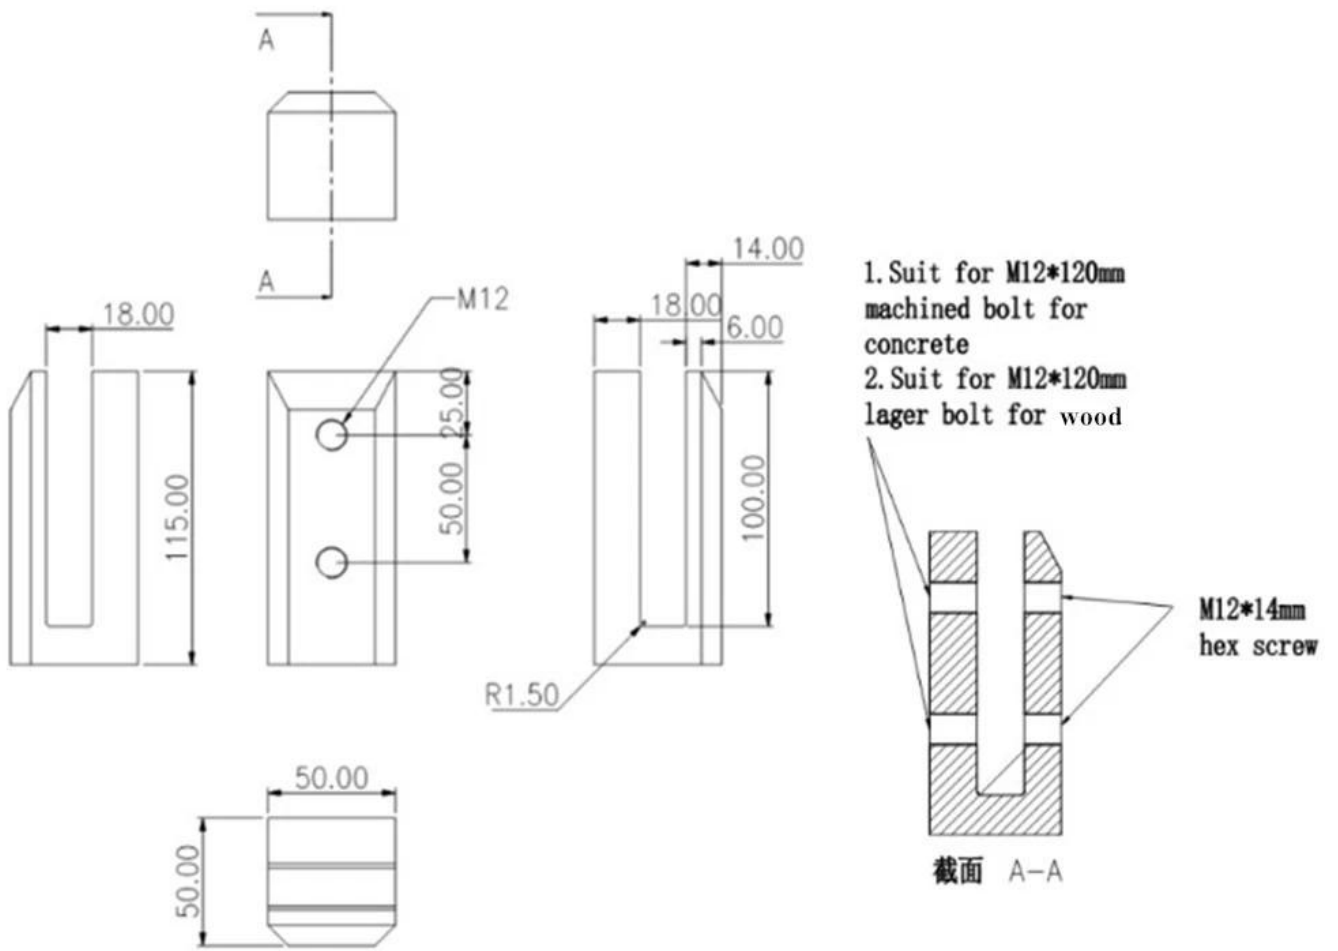

Θαλάσσιο βαθμό διπλής όψης 2205 από ανοξείδωτο χάλυβα τριβής πλευρική όψη τοίχου τοποθετημένο έξυπνο γυαλί spigot

ΠροϊόνΟι προδιαγραφές για την πλευρική πλευρά τριβής τοποθετημένο τοίχο τοποθετημένο έξυπνο γυαλίνο καπέλο

Όνομασία προϊόντος	Τοποθέτηση πλευρικού τοίχου τοποθετημένο τοίχο τοποθετημένο Smart γυαλί Spigot
Υλικό	Duplex 2205 από ανοξείδωτο χάλυβα
Επιφάνεια φινίρισμα	Καθρέφτης γυαλισμένο, σατέν βουρτσισμένο, ματ μαύρο
Πάχος γυαλιού	8-13,52mm, γυαλί χωρίς τρύπα
Μεγέθη	Σύμφωνα με το σχέδιο
Εφαρμογή	Μπαλκόνι κιγκλίδωμα, κιγκλίδωμα καταστρώματος κλπ.
Μοq	10pcs

ΠροϊόνΕμφάνιση για πλευρικό τοίχο τριβής τοποθετημένο τοίχο τοποθετημένο Smart γυαλί Spigot

ΤΕΧΝΙΚΟ ΣΧΕΔΙΟ ΓΙΑ ΤΗΝ ΠΛΗΡΟΦΟΡΙΕΣ ΤΡΟΦΟΔΟΣΙΑΣ ΠΛΗΡΟΦΟΡΙΩΝ ΤΟΥ ΠΡΟΣΦΟΡΑ

Συσκευασία και μαζική παραγωγή για πλευρικό τοίχο τριβής Όπλε