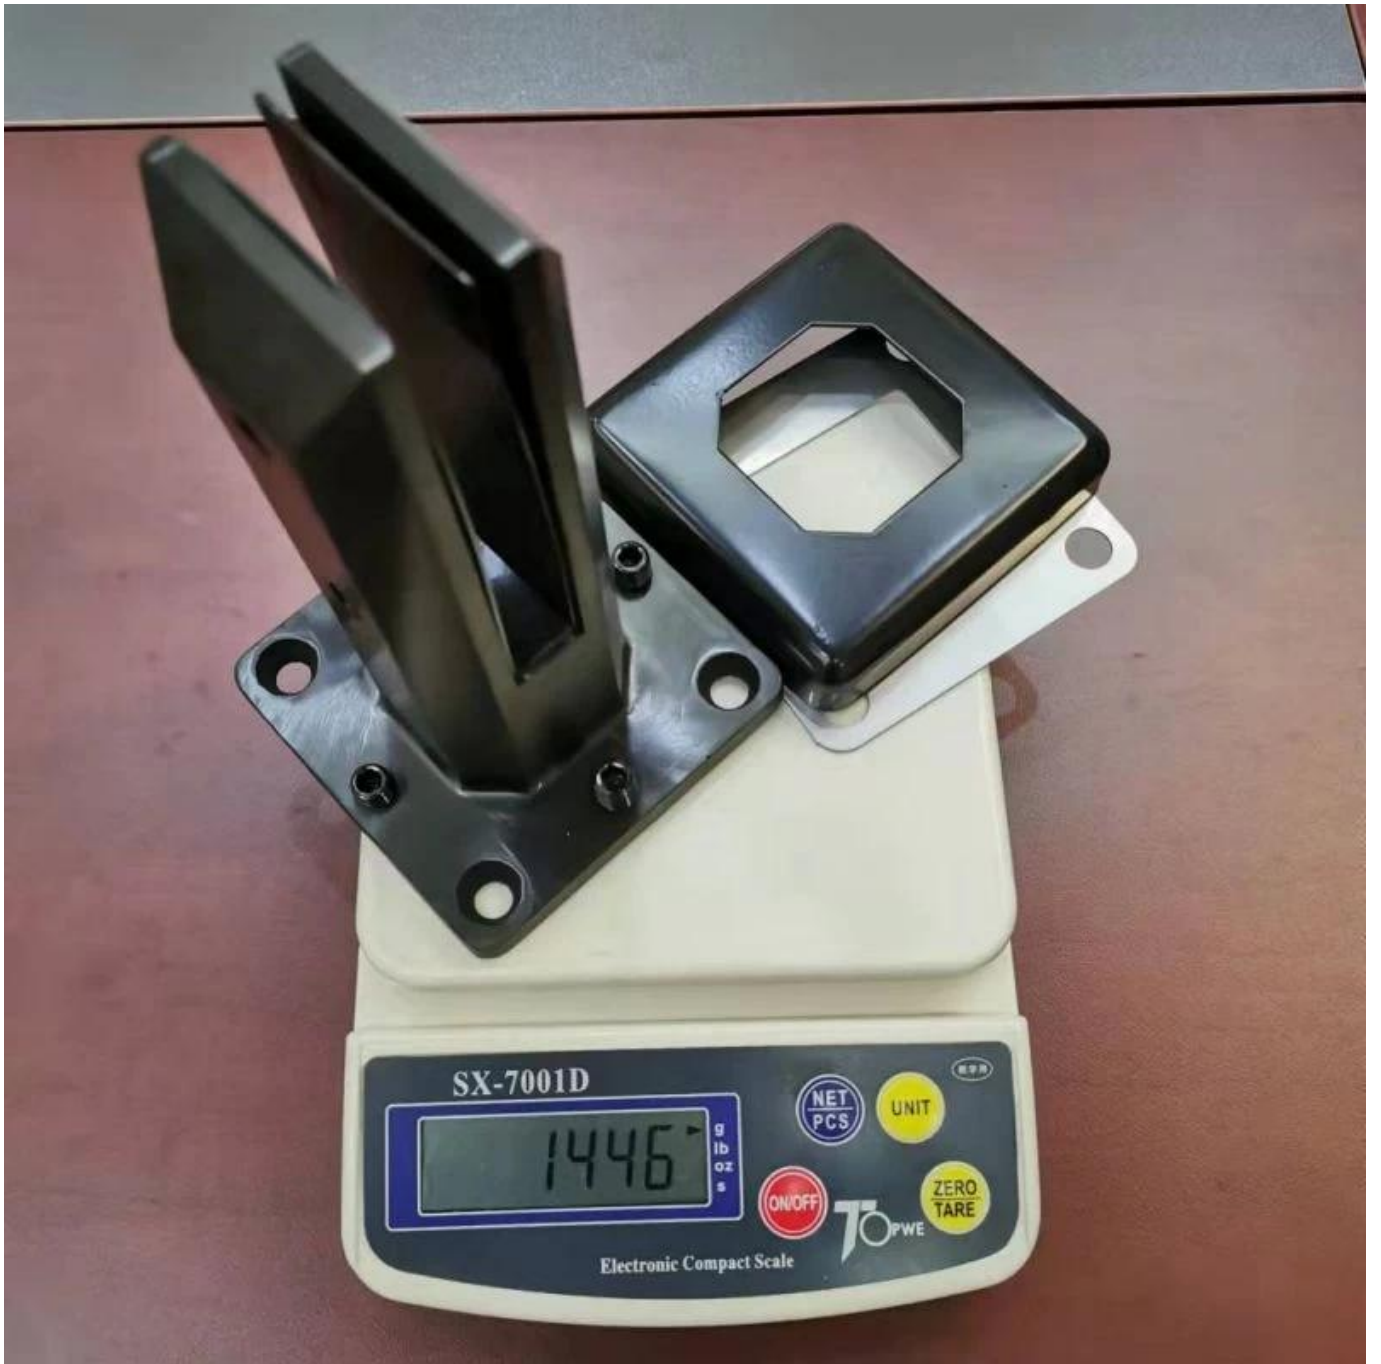

**DUPLEX 2205 Ανοξείδωτο χάλυβα ρυθμιζόμενο γυάλινο  
καπέλο Για απρόσεκτος κολύμπι σίναξι φασκία**

**Προϊόνπροβολή**

**Επιφάνεια σατέν**

**Ματ μαύρη επιφάνεια**

**Τεχνικός σχέδιο**

Φωτογραφία εφαρμογή

**Άλλες συναφείς γυάλινες καπέλες**