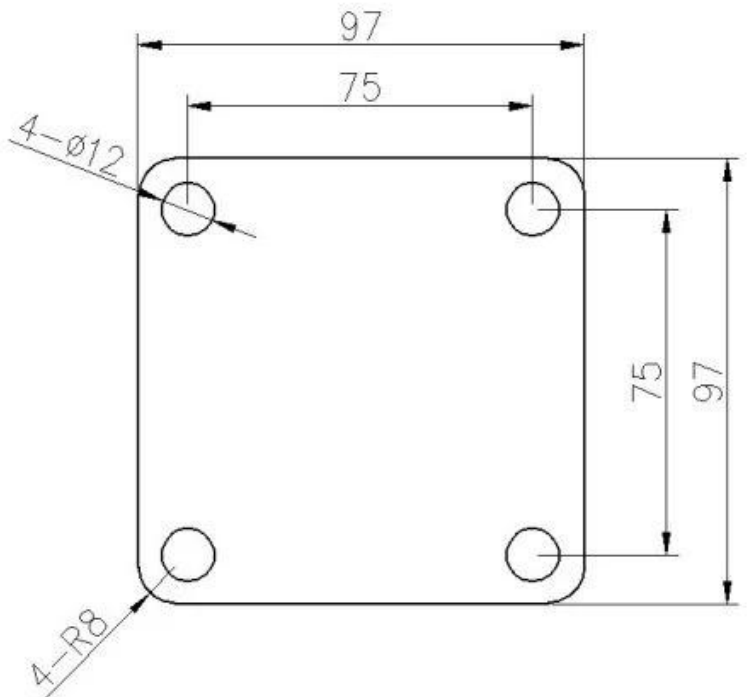

**DUPLEX 2205 Ανοξείδωτο χάλυβα ρυθμιζόμενο γυάλινο  
καπέλο Για απρόσεκτος κολύμπι σίναξι φασκία**

**Προϊόνπροβολή**

**Επιφάνεια σατέν**

**Ματ μαύρη επιφάνεια**

**Τεχνικός σχέδιο**

Φωτογραφία εφαρμογή

**Άλλες συναφείς γυάλινες καπέλες**