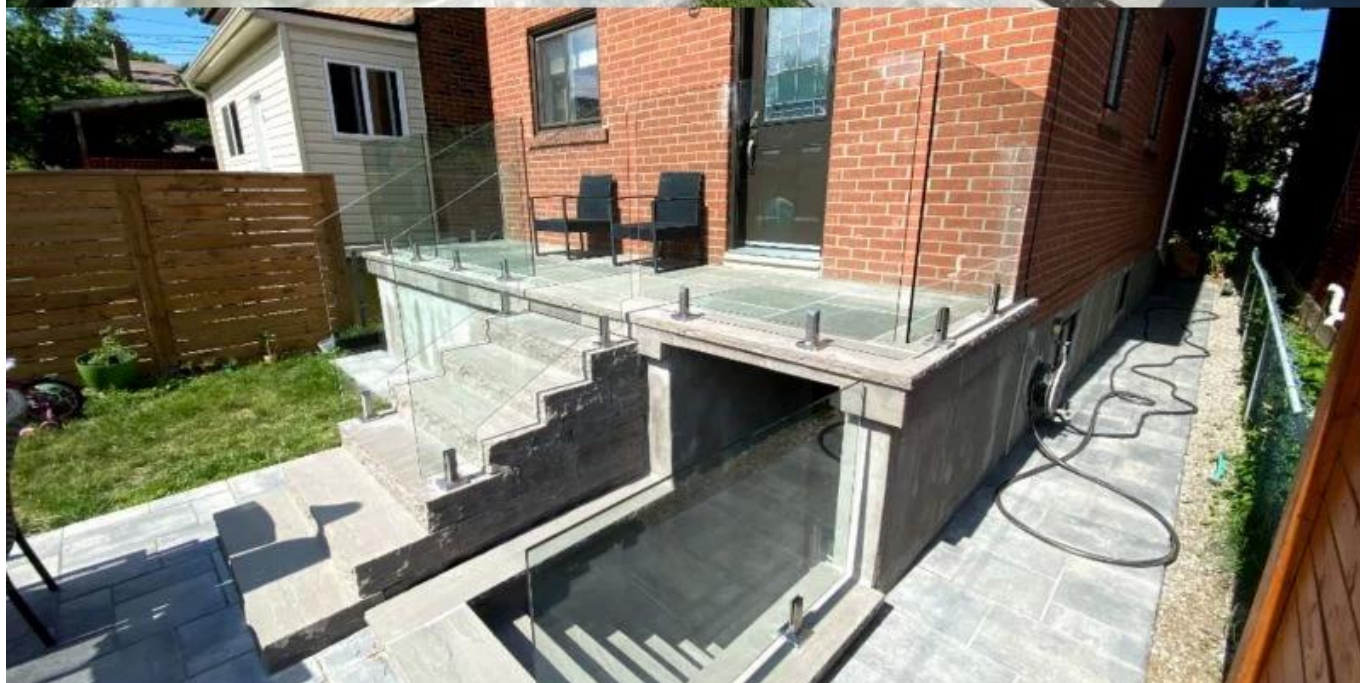

**DUPLEX 2205 Ανοξείδωτο χάλυβα ρυθμιζόμενο γυάλινο  
καπέλο Για απρόσεκτος κολύμπι σίναξι φασκία**

**Προϊόνπροβολή**

**Επιφάνεια σατέν**

**Ματ μαύρη επιφάνεια**

**Τεχνικός σχέδιο**

Φωτογραφία εφαρμογή

**Άλλες συναφείς γυάλινες καπέλες**