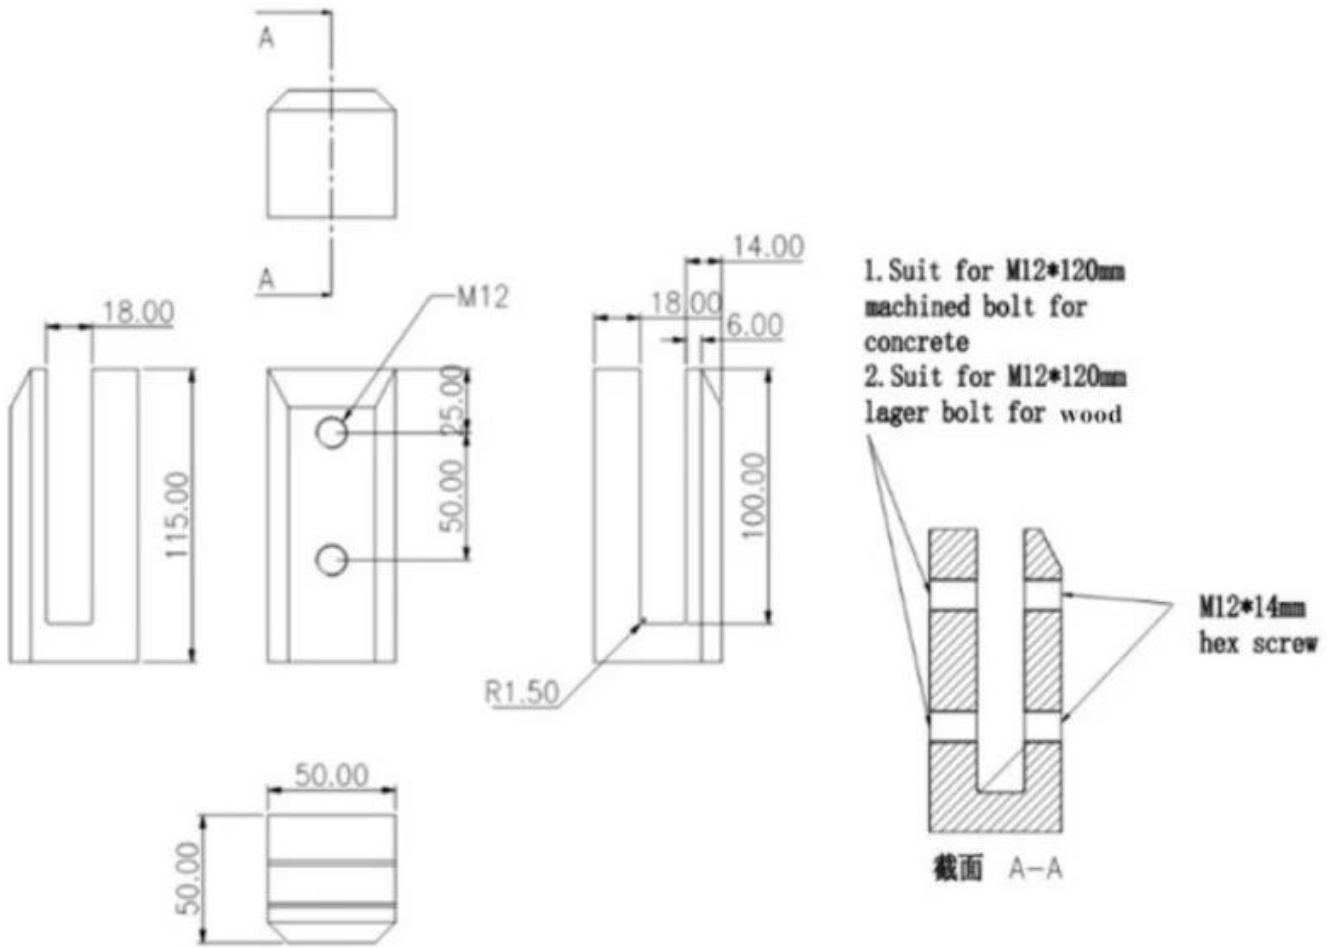

ΠροϊόνΔιόπτρα.

Όνομασία προϊόντος	Πλευρικό γυάλινο καπέλο
Υλικό	Duplex 2205 από ανοξείδωτο χάλυβα
Επιφάνεια φινίρισμα	Καθρέφτης γυαλισμένο, σατέν βουρτσισμένο, ματ μαύρο
Πάχος γυαλιού	8-13,52mm, γυαλί χωρίς τρύπα
Μεγέθη	Σύμφωνα με το σχέδιο
Εφαρμογή	Μπαλκόνι κιγκλίδωμα, κιγκλίδωμα καταστρώματος κλπ.
Μοq	10pcs

Προϊόνπροβολή

Τεχνικό σχέδιο

Συσκευασία και μαζική παραγωγή

1pcs σε ένα λευκό κουτί, 12pcs σε ένα κουτί κινούμενων σχεδίων

Εικόνα έργου

Εάν ενδιαφέρεστε για αυτό το προϊόν, παρακαλούμε να επικοινωνήσετε μαζί μου.
Frank fang sales02@launch-china.cn
WhatsApp / Τηλέφωνο: +8615906261741