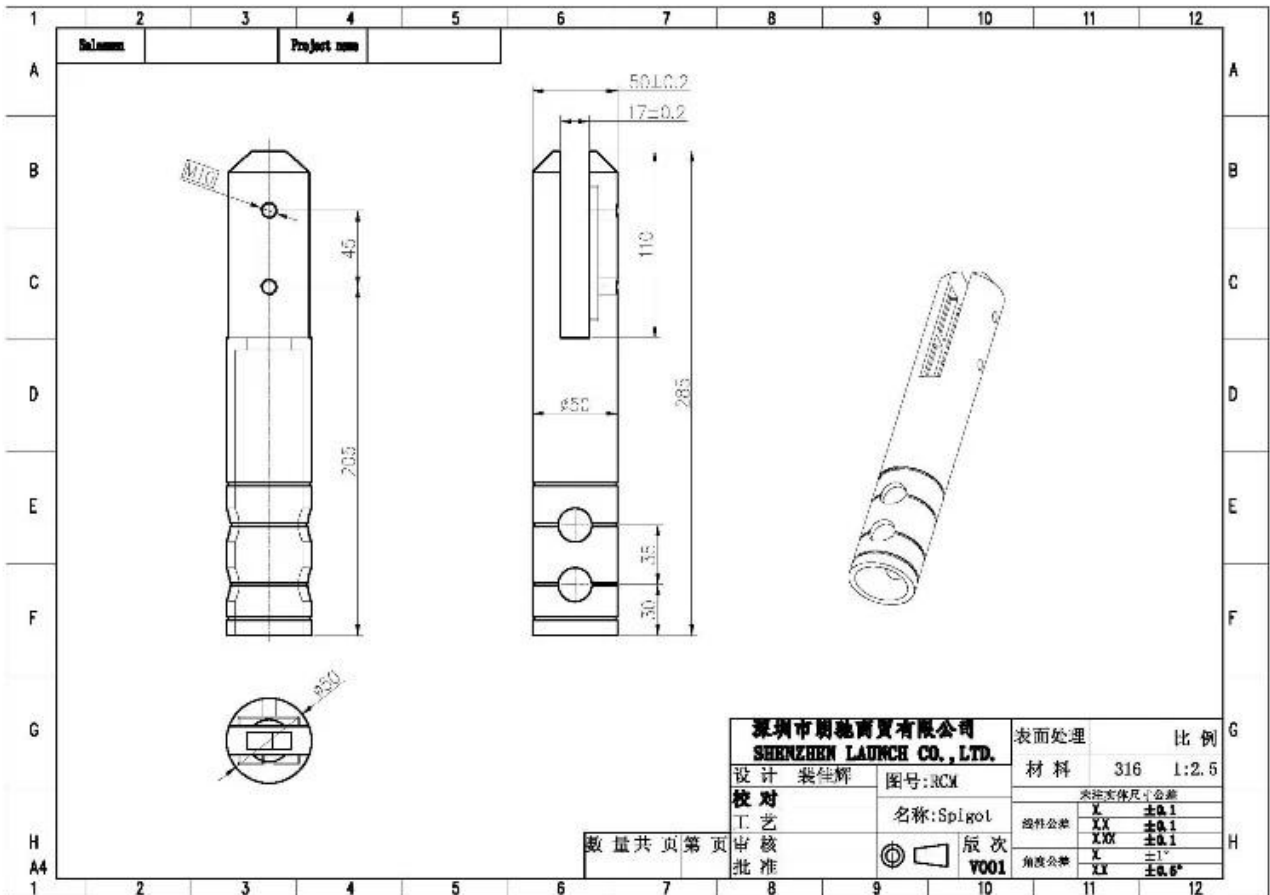

2) Ματ Μαύρος πυρήνας τρυπάνι για εικόνες από γυάλινα κιγκλιδώματα