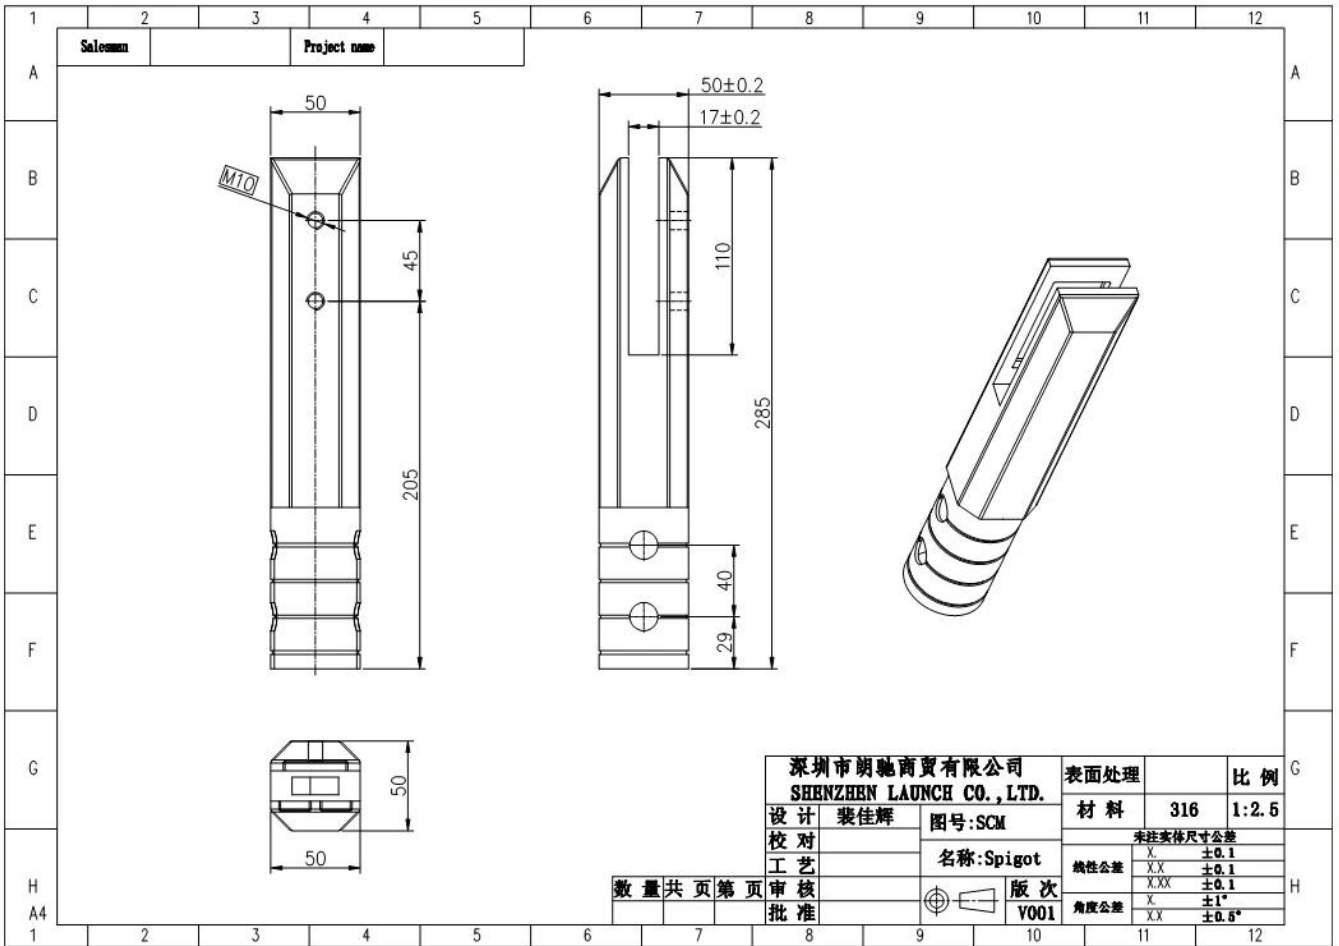

2) Ματ Μαύρος πυρήνας τρυπάνι για εικόνες από γυάλινα κιγκλιδώματα