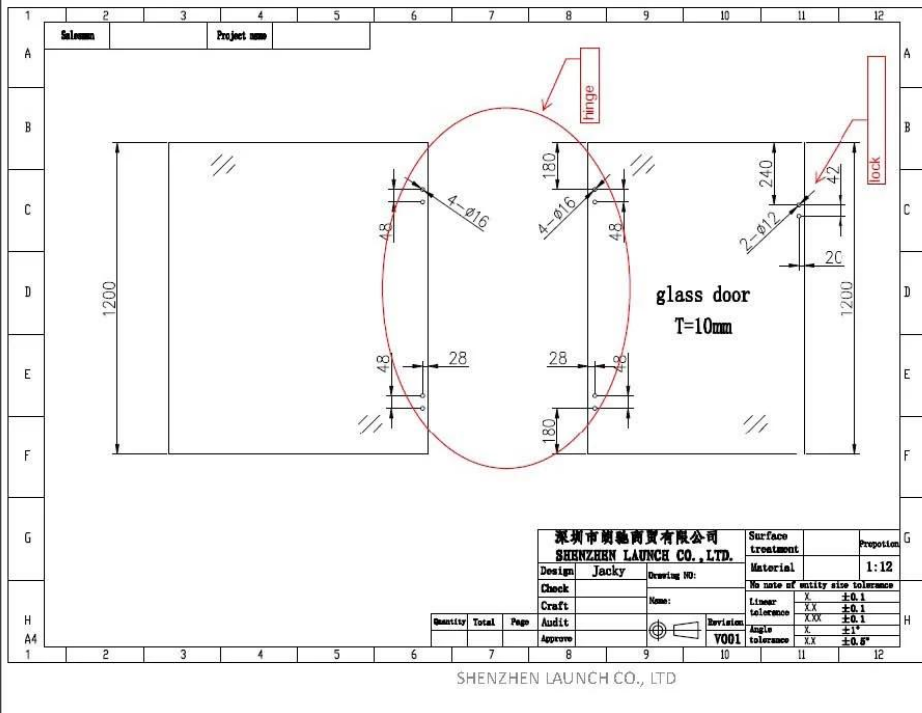

Γυάλινη μεντεσέ πύλη με γυάλινο φράκτη πίσινα με φράκτη χωρίς πλαίσιο Για 8-12 χιλιοστά πάχος ποτήρι πύλη με Μέγιστη. πόρτα βάρους 30 κιλά .

Χαρακτηριστικά του μεντεσέ γυαλιού -

- Κωδικός είδους - G-G
- Υλικό - ανοξείδωτο ατσάλι 316
- Φινίρισμα - σατέν / καθρέφτη / μαύρο
- Για πάχος γυαλιού 8-12mm
- Μέγιστη. βάρους πόρτας 30 κιλά
- για χρήση μαζί με τα γυάλινα μάνδαλα μας
- τύπος με ελατήριο
- μεντεσέδες από γυάλινη πόρτα βαρέως τύπου

Διαστάσεις μεντεσέ γυαλιού G-G

Spring loaded hinges

Glass hole drawing for hinge set & glass latch

SHENZHEN LAUNCH CO., LTD

2

ΛΕΠΤΟΜΕΡΕΙΕΣ ΣΥΣΚΕΥΑΣΙΑΣ ΓΙΑ ΓΥΑΛΙ ΠΟΛΗ-

Spring loaded hinges

Packaging :
-2 pcs into a designed white box
-6 boxes into a carton