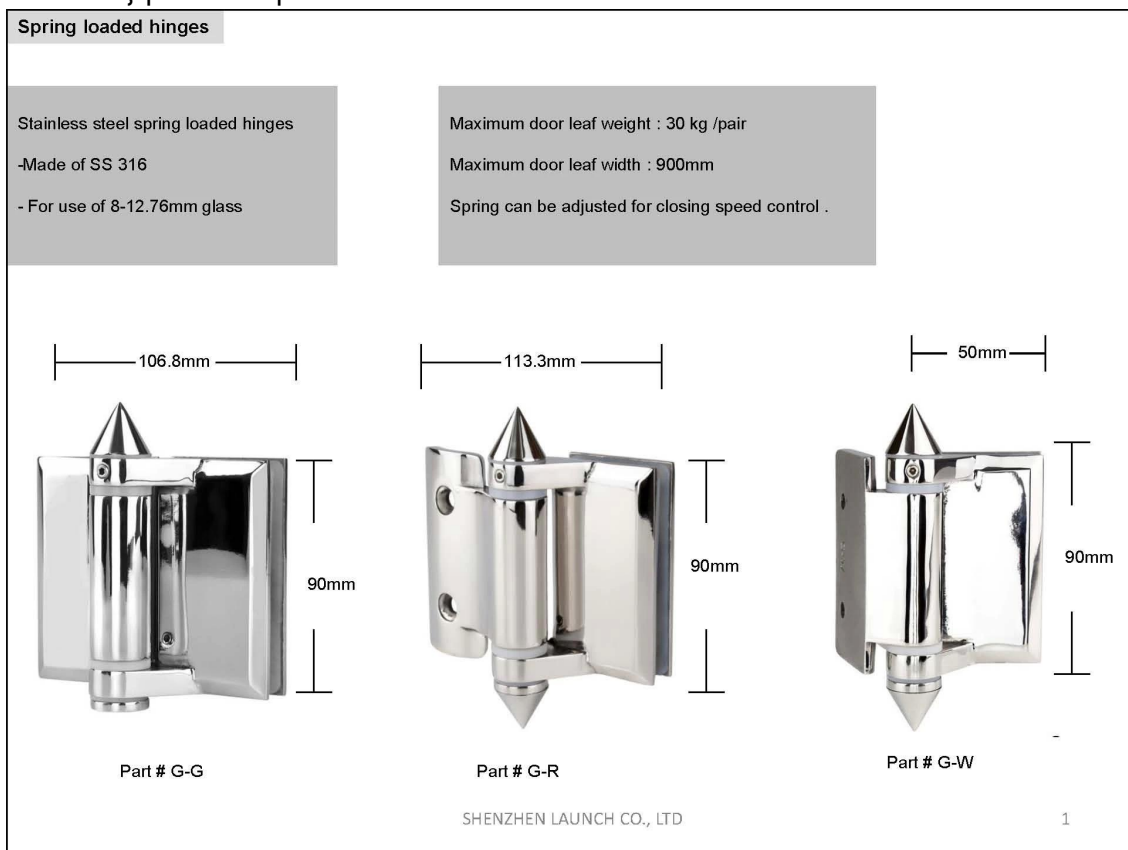

Γυάλινη μεντεσέ πύλη με γυάλινο φράκτη πίσινα με φράκτη χωρίς πλαίσιο Για 8-12 χιλιοστά πάχος ποτήρι πύλη με Μέγιστη. πόρτα βάρους 30 κιλά .

Χαρακτηριστικά του μεντεσέ γυαλιού -

- Κωδικός είδους - G-G
- Υλικό - ανοξείδωτο ατσάλι 316
- Φινίρισμα - σατέν / καθρέφτη / μαύρο
- Για πάχος γυαλιού 8-12mm
- Μέγιστη. βάρους πόρτας 30 κιλά
- για χρήση μαζί με τα γυάλινα μάνδαλα μας
- τύπος με ελατήριο
- μεντεσέδες από γυάλινη πόρτα βαρέως τύπου

Διαστάσεις μεντεσέ γυαλιού G-G

Spring loaded hinges

Glass hole drawing for hinge set & glass latch

SHENZHEN LAUNCH CO., LTD

2

ΛΕΠΤΟΜΕΡΕΙΕΣ ΣΥΣΚΕΥΑΣΙΑΣ ΓΙΑ ΓΥΑΛΙ ΠΟΛΗ-

Spring loaded hinges

Packaging :
-2 pcs into a designed white box
-6 boxes into a carton