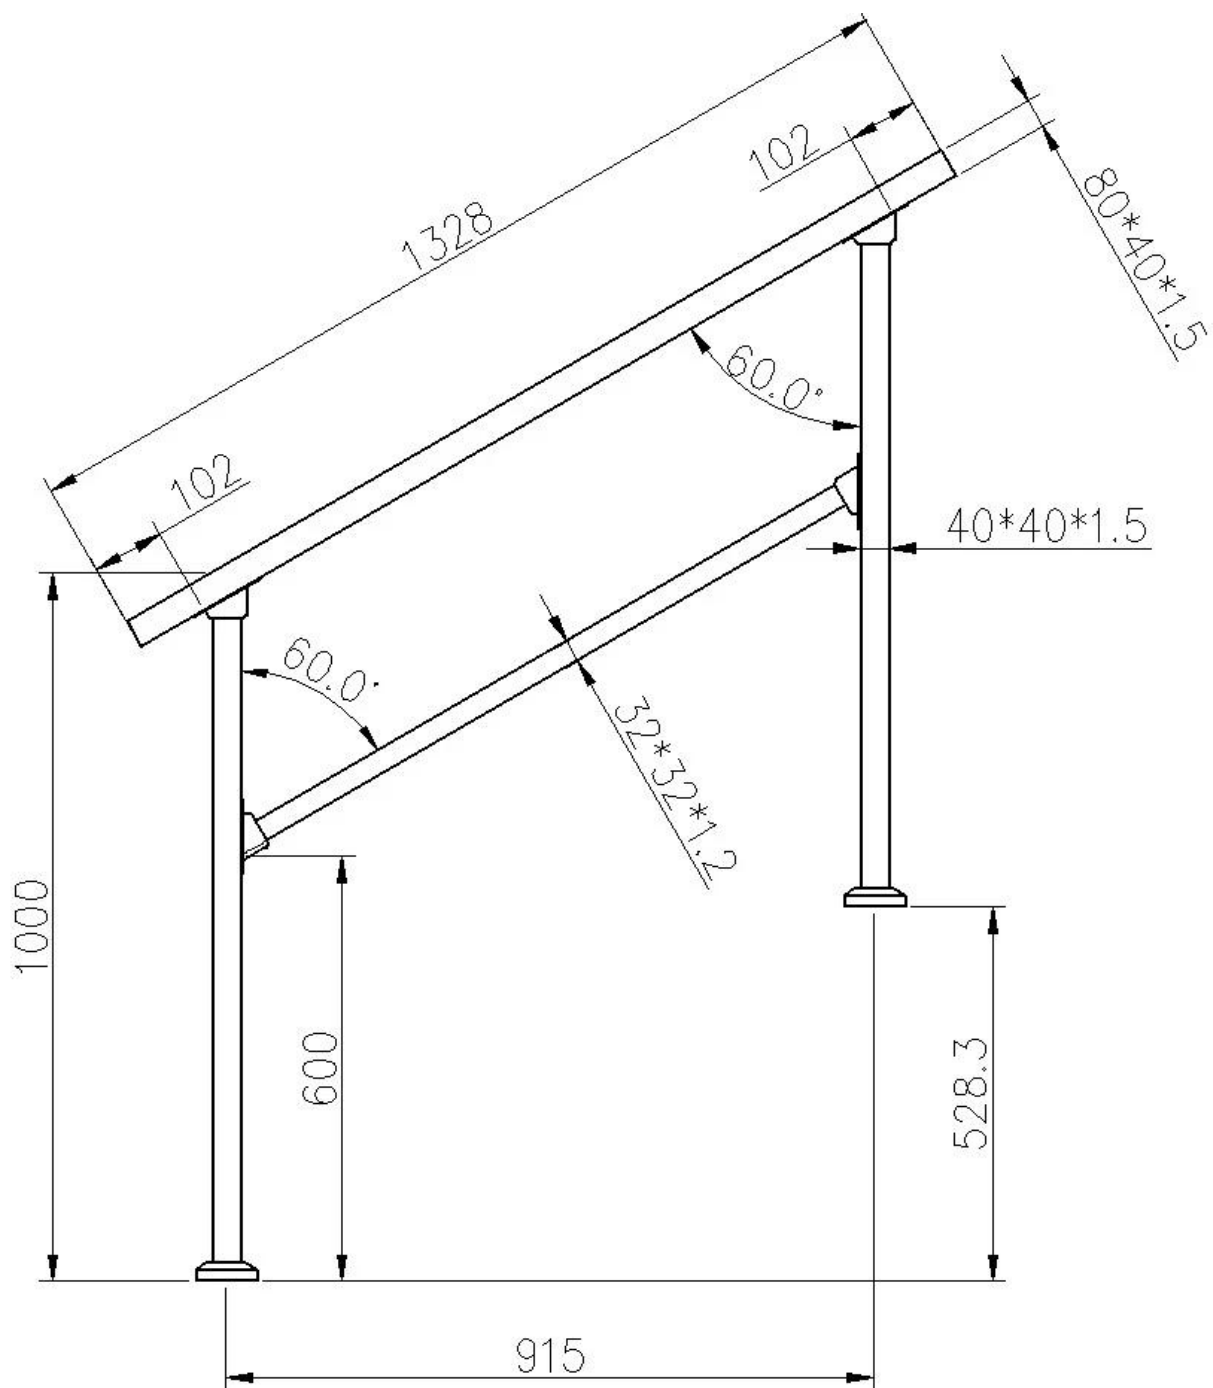

| | |
|---|--|
| Κύρια θέση κάγκελων | 40 * 40 χιλιοστά |
| Μεσαία μπαρ | 32 * 32 χιλιοστά |
| κάθετη θέση μικρή | 12 * 12 χιλιοστά |
| Κορυφαίο κιγκλίδωμα | 80 * 40 χιλιοστά |
| Δημοσίευση στη μεσαία ράβδο / βραχίονα χειρολισθήρα |  |
| τελικό καπάκι για κορυφαίο κιγκλίδωμα |  |

Τύπος 2 - Σκαλοπάτια με μεσαίες ράβδους και κάθετες θέσεις-

Περισσότερες φωτογραφίες από χάλυβα κάγκελα για σκάλες και μπαλκόνι -