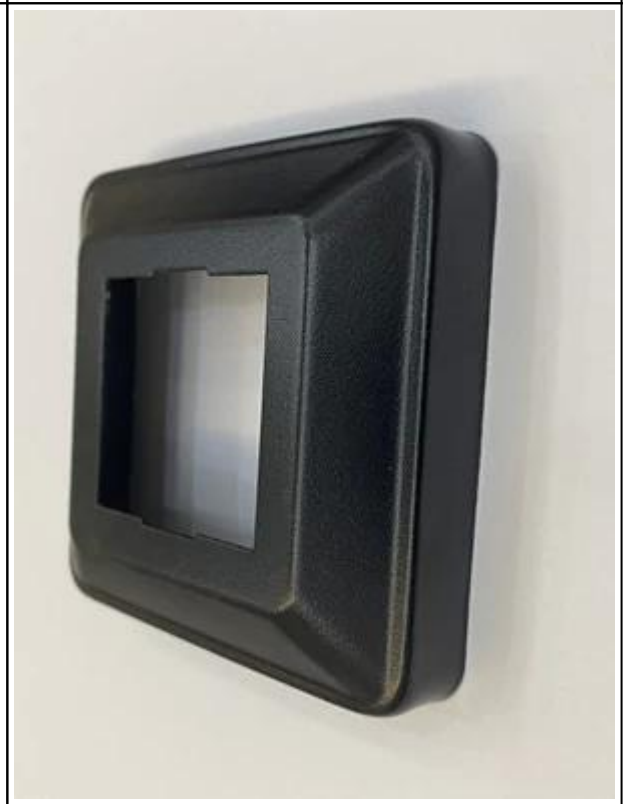

Εύκολο να εγκαταστήσετε τον εαυτό σας ματ Μαύρο μεταλλικό κάγκελο κατασκευασμένο από χάλυβα ή αλουμίνιο μοντέρνο σχεδιασμό για εσωτερικές ή εξωτερικές σκάλες.

1). Χαρακτηριστικά των μεταλλικών μεταλλικών κάγκελων ματ-

| | |
|---|--|
| Κύρια θέση κάγκελων | 40 * 40 χιλιοστά |
| Μεσαία μπαρ | 32 * 32 χιλιοστά |
| κάθετη θέση μικρή | 12 * 12 χιλιοστά |
| Κορυφαίο κιγκλίδωμα | 80 * 40 χιλιοστά |
| Δημοσίευση στη μεσαία ράβδο / βραχίονα χειρολισθήρα |  |
| τελικό καπάκι για κορυφαίο κιγκλίδωμα |  |

γωνιακοί συνδετήρες για κορυφαίο κιγκλίδωμα

Βασικό κάλυμμα για την κύρια θέση

Πλήρες κιτ μεταλλικών κάγκελων σκαλοπατιών-

Τύπος 1- απλή σχεδίαση, με μόνο 1x μεσαία γραμμή -
Το μήκος μπορεί να προσαρμοστεί.