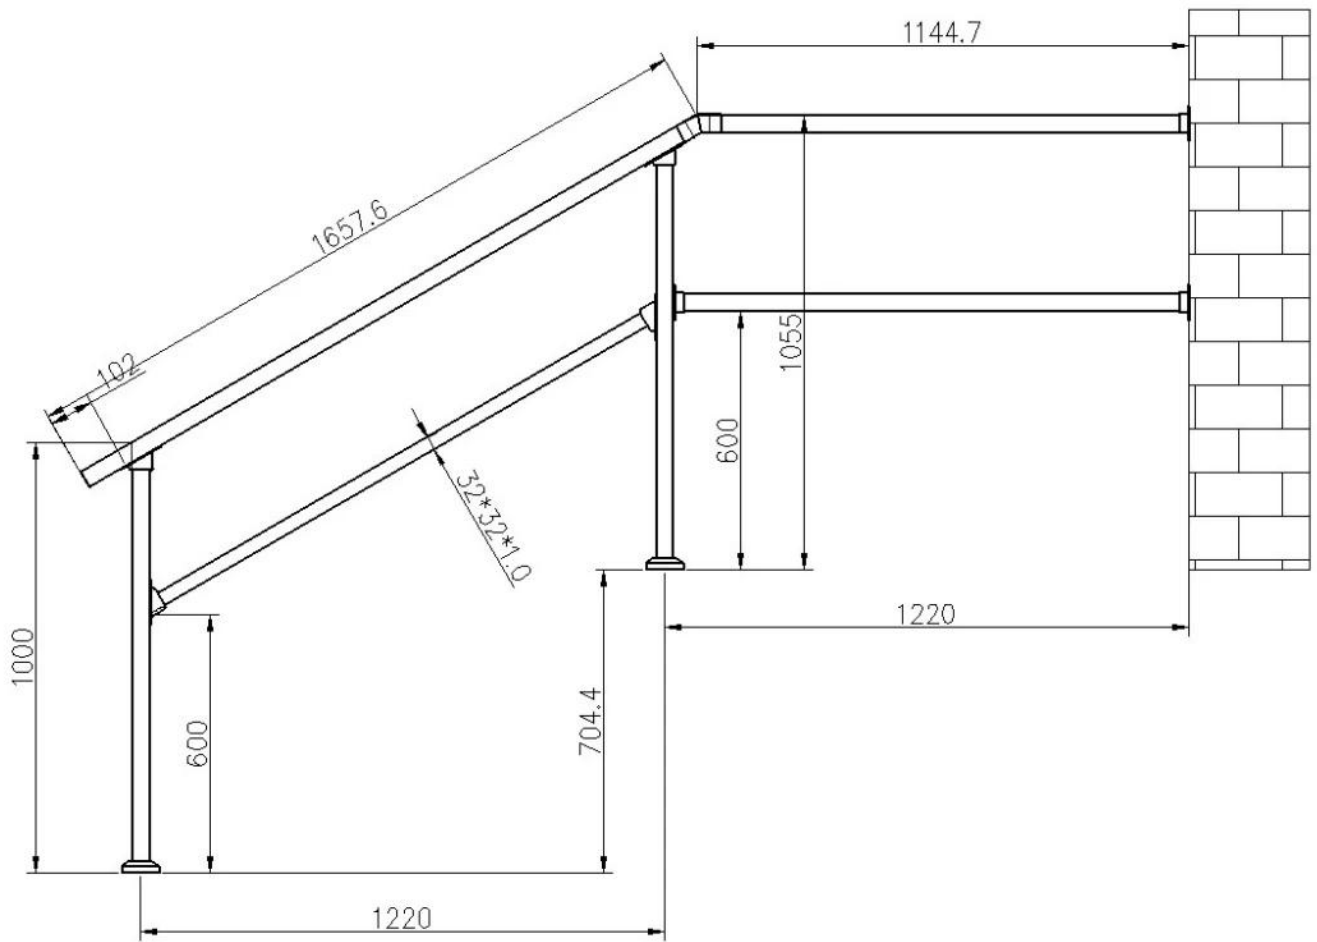

| | |
|---|--|
| Κύρια θέση κάγκελων | 40 * 40 χιλιοστά |
| Μεσαία μπαρ | 32 * 32 χιλιοστά |
| κάθετη θέση μικρή | 12 * 12 χιλιοστά |
| Κορυφαίο κιγκλίδωμα | 80 * 40 χιλιοστά |
| Δημοσίευση στη μεσαία ράβδο / βραχίονα χειρολισθήρα |  |
| τελικό καπάκι για κορυφαίο κιγκλίδωμα |  |

Τύπος 2 - Σκαλοπάτια με μεσαίες ράβδους και κάθετες θέσεις-

Περισσότερες φωτογραφίες από χάλυβα κάγκελα για σκάλες και μπαλκόνι -