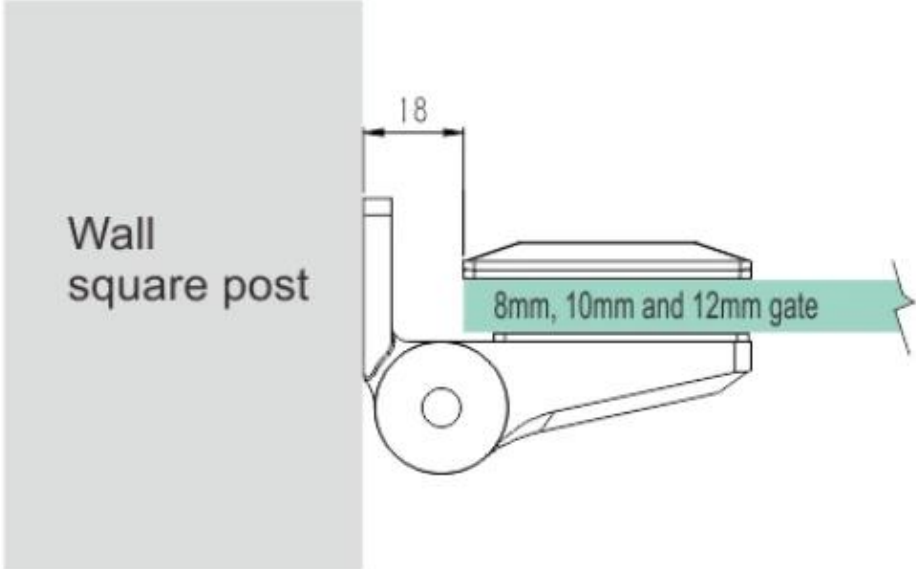

Ματ μαύρη πισίνα περίφραξη γυάλινη πόρτα από γυαλί

Όνομασία προϊόντος	Wall Mount γυάλινη πόρτα μεντεσέ
Κωδικός αριθμός	G-g3
Υλικό	316 ανοξείδωτο χάλυβα
Επιφάνεια φινίρισμα	Ματ μαύρο, σατέν βουρτσισμένο ή καθρέφτης γυαλισμένο
Κατάλληλος γυαλί	8mm και 10mm Glass Gates
Τύπος	Άνοιξη μεντεσέ, αυτοκόλλητο μεντεσέ, άρθρωση βαρέως τύπου
Μέγιστο φορτίο	45 κιλά
Εφαρμογή	Γλάστρας περίφραξη πισίνας, γυάλινο κιγκλίδωμα και κιγκλιδώματα