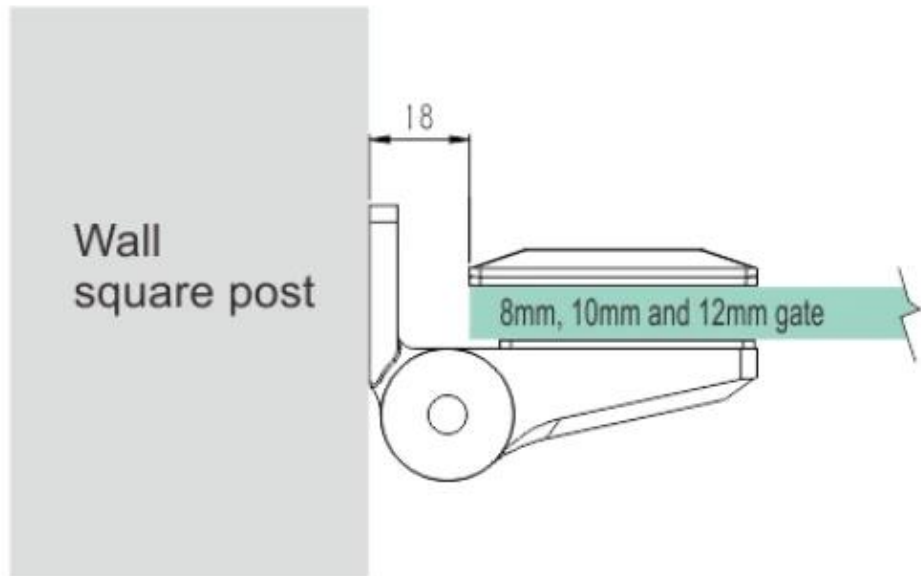

## Ματ μαύρη πισίνα περίφραξη γυάλινη πόρτα από γυαλί

Όνομασία προϊόντος	Wall Mount γυάλινη πόρτα μεντεσέ
Κωδικός αριθμός	G-g3
Υλικό	316 ανοξείδωτο χάλυβα
Επιφάνεια φινιρίσμα	Ματ μαύρο, σατέν βουρτσισμένο ή καθρέφτης γυαλισμένο
Κατάλληλος γυαλί	8mm και 10mm Glass Gates
Τύπος	Άνοιξη μεντεσέ, αυτοκόλλητο μεντεσέ, άρθρωση βαρέως τύπου
Μέγιστο φορτίο	45 κιλά
Εφαρμογή	Γλάστρας περίφραξη πισίνας, γυάλινο κιγκλίδωμα και κιγκλιδώματα