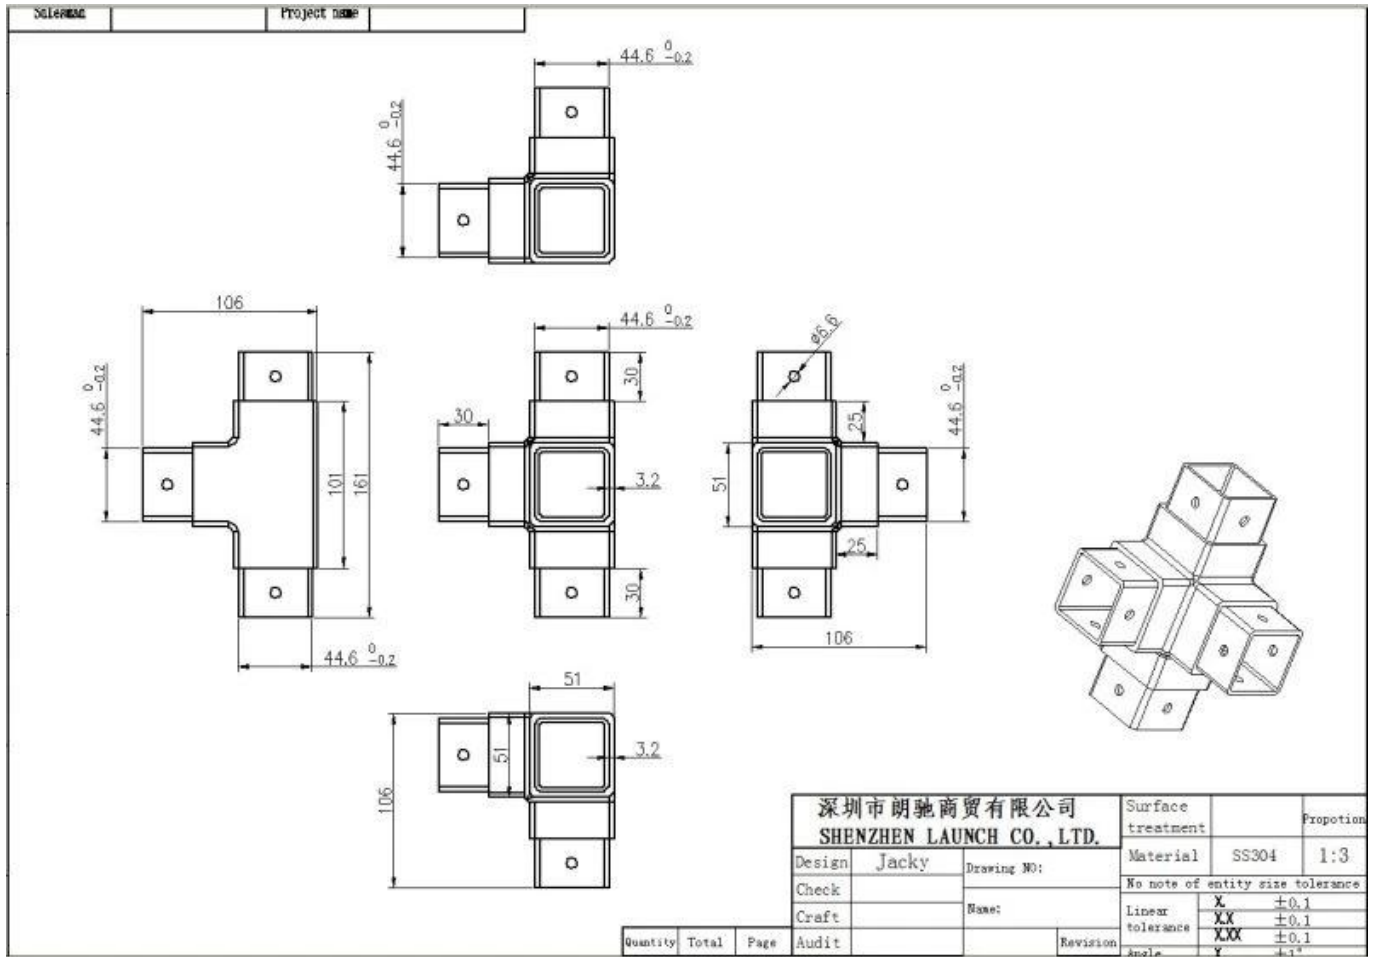

4-way tube connector

For tube dimensions	Model
40×40×1.5(mm)	S404
50×50×2.0(mm)	S504
51×51×3.2(mm)	S514

4-way tube connector

For tube dimensions	Model
40×40×1.5(mm)	S405

Για σωλήνα 40 * 40 * 1,5 mm

S401

S402

S403

S404

S405

Για 51 * 51 * 3,2mm σωλήνα, με οπές βιδών για να στερεωθούν με σωλήνα

Μαζική παραγωγή γι 'αυτούς

Εφαρμογήφωτογραφία

Μη διστάσετε να επικοινωνήσετε μαζί μου αν σας ενδιαφέρει.

Frank fang sales02@launch-china.cn