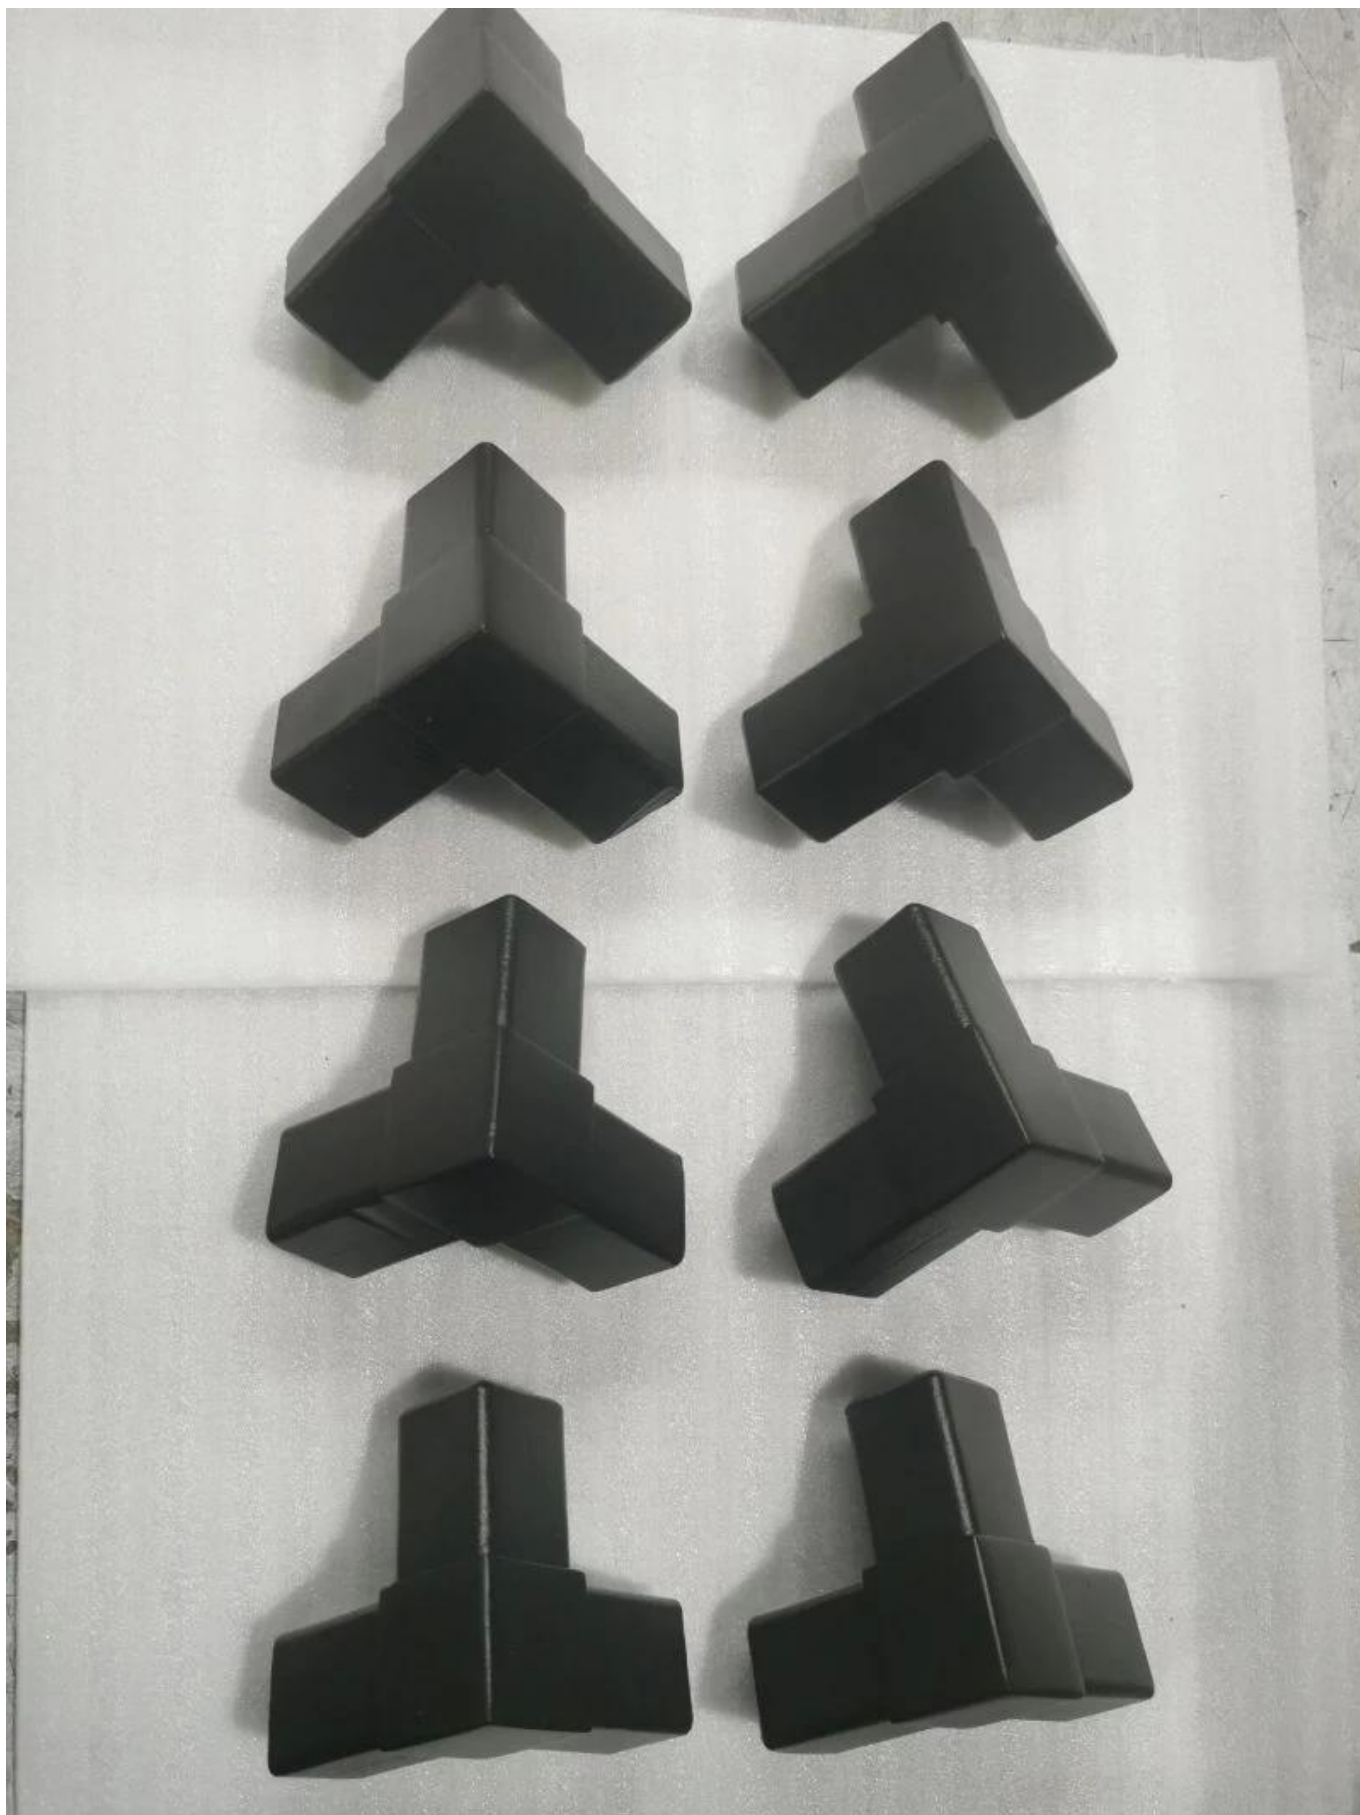

Χρυσά φένιο σε επιφάνεια τετράγωνο σωλήνα υποδοχή για 25 x 25 x 1,5mm σωλήνα

Προϊόν διόπτρα.

Όνομασία προϊόντος	2, 3, 4 τρόποι σύνδεσης σωλήνα
Αριθμός Μοντέλου.	S201, S202, S203, S204, S205
Υλικό	304ss, 316ss
Επιφάνεια	καθρέφτης, σατέν, μαύρο χρώμα, χρυσό χρώμα
Μέγεθος σωλήνα	25 * 25 * 1,5mm
Εφαρμογή	Σιδηροδρομικό κιγκλίδωμα, πλαίσιο metal, μεταλλικά κλουβιά

Εκθεση Προϊόντος

3 τρόπους 90 βαθμού ματ μαύρη επιφάνεια

Χρυσή επιφάνεια

2 Way 90 βαθμίδωμα σωλήνα

2 Way 120 βαθμίδωμα σωλήνα

3 Way 90 βαθμίδωμα σωλήνα

3 Way 120 βαθμίδωμα σωλήνα

4 Way 90 βαθμίδωμα σωλήνα

Σωλήνας τελικού καπάκι για σωλήνα 25 × 25 × 1,5 mm

Χρυσή στρογγυλή βάση

Άλλοι σύνδεσμοι τετραγωνικών σωλήνων μεγέθους

2-way tube connector

For tube dimensions	Model
40×20×1.5(mm)	S400
40×40×1.5(mm)	S401
50×50×1.5(mm)	S501
51×51×3.2(mm)	S511