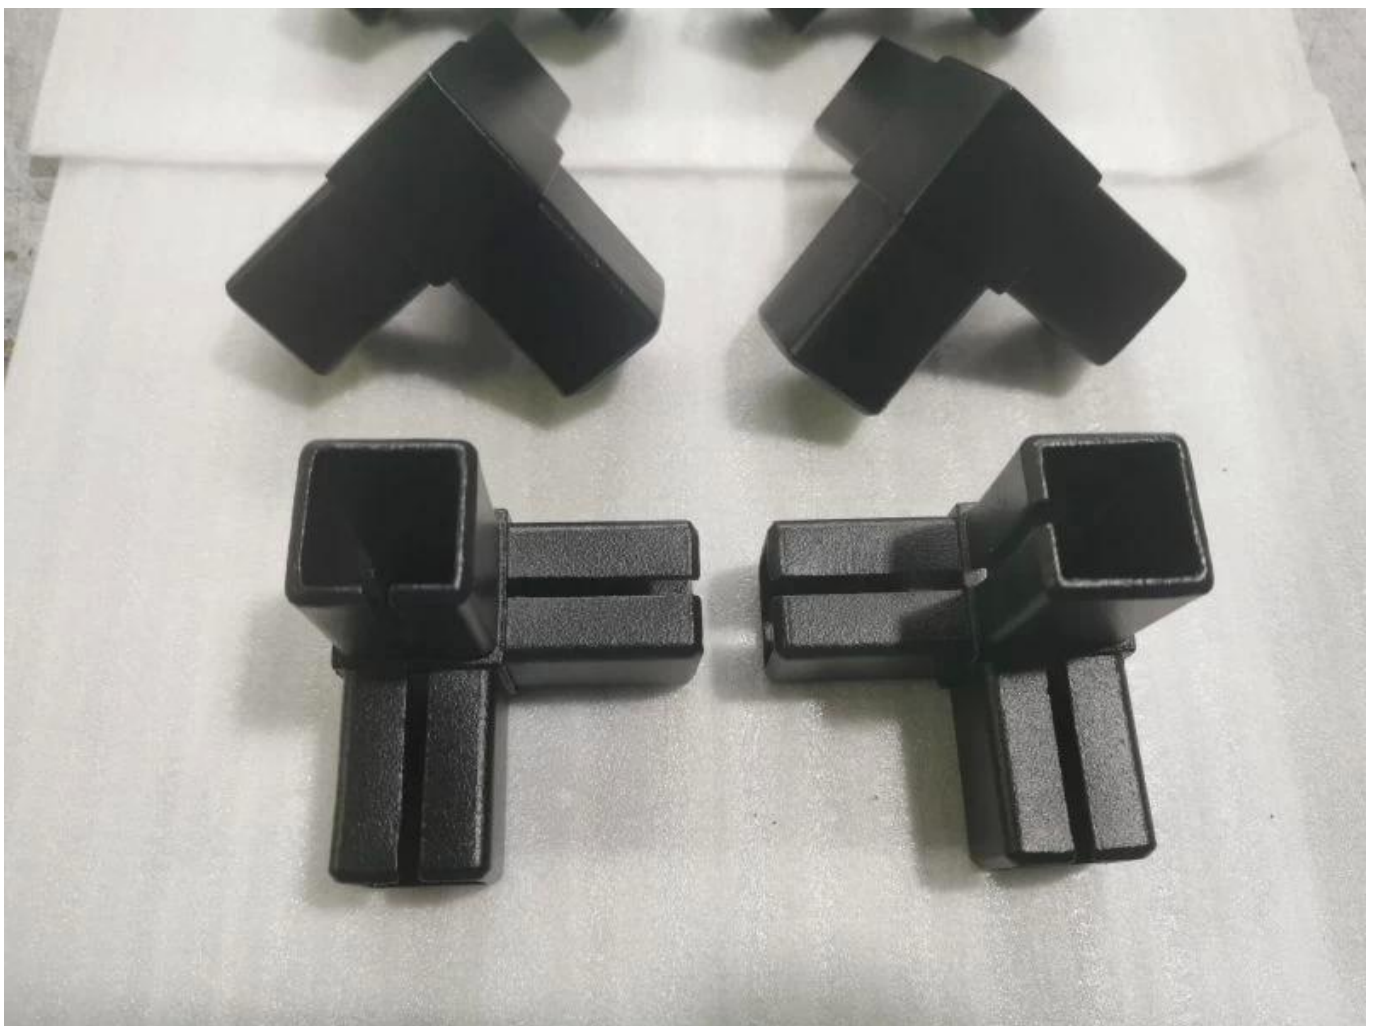

Χρυσά φένιο σε επιφάνεια τετράγωνο σωλήνα υποδοχή για 25 x 25 x 1,5mm σωλήνα

Προϊόν διόπτρα.

Όνομασία προϊόντος	2, 3, 4 τρόποι σύνδεσης σωλήνα
Αριθμός Μοντέλου.	S201, S202, S203, S204, S205
Υλικό	304ss, 316ss
Επιφάνεια	καθρέφτης, σατέν, μαύρο χρώμα, χρυσό χρώμα
Μέγεθος σωλήνα	25 * 25 * 1,5mm
Εφαρμογή	Σιδηροδρομικό κιγκλίδωμα, πλαίσιο metal, μεταλλικά κλουβιά

Εκθεση Προϊόντος

3 τρόπους 90 βαθμού ματ μαύρη επιφάνεια

Χρυσή επιφάνεια

2 Way 90 βαθμίδωμα σωλήνα

2 Way 120 βαθμίδωμα σωλήνα

3 Way 90 βαθμίδωμα σωλήνα

3 Way 120 βαθμίδωμα σωλήνα

4 Way 90 βαθμίδωμα σωλήνα

Σωλήνας τελικού καπάκι για σωλήνα 25 × 25 × 1,5 mm

Χρυσή στρογγυλή βάση

Άλλοι σύνδεσμοι τετραγωνικών σωλήνων μεγέθους

2-way tube connector

For tube dimensions	Model
40×20×1.5(mm)	S400
40×40×1.5(mm)	S401
50×50×1.5(mm)	S501
51×51×3.2(mm)	S511