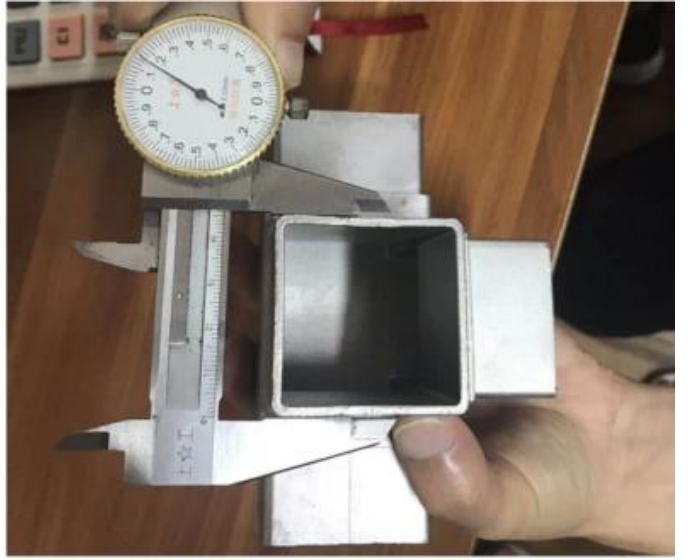

S403

S404

S405

Για 51 * 51 * 3,2mm σωλήνα, με οπές βιδών για να στερεωθούν με σωλήνα

Μαζική παραγωγή γι 'αυτούς

Εφαρμογήφωτογραφία

Μη διστάσετε να επικοινωνήσετε μαζί μου αν σας ενδιαφέρει.

Frank fang sales02@launch-china.cn