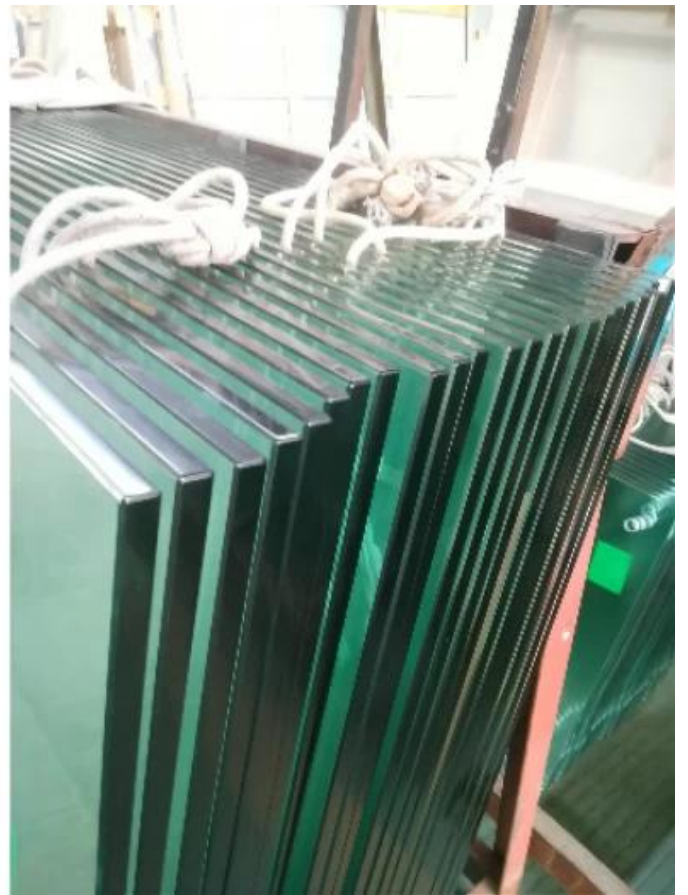

Μπαλκόνι υπαίθρια μαύρη από ανοξείδωτο χάλυβα γυάλινο κιγκλίδωμα με καθαρό γυαλί

Όνομασία προϊόντος	Μπαλκόνι υπαίθρια από ανοξείδωτο χάλυβα γυάλινο κιγκλίδωμα με μπλε γυαλί
Μοντέλο	LCH-101
Υλικό	Ανοξείδωτο χάλυβα 304/316
Επιφανειακή επεξεργασία	Σατέν / Πολωνικό / Καθρέπτης / Μαύρο
Σωλήνας χειρολισθήρας	Ορθογώνιο: 40 * 40/50 * 50/40 * 60mm ή προσαρμοσμένη Γύρος: 38.1 / 42.4 / 50.8mm ή Προσαρμοσμένη
Γυαλί	Κοστούμι για 8-12mm γυαλί ή προσαρμοσμένο
Ύψος του κιγκλιδώματος	850-1200mm ή προσαρμοσμένη
Υπηρεσία	OEM & ODM
Εφαρμογή	Μπαλκόνι χειρολισθήρας / Εξωτερική κιγκλίδωμα / εσωτερική χειρολαβή / εσωτερική σκάλα κλπ
Διανομή	30-35 ημέρες
Τεχνολογία	Χύτευση επενδύσεων

Στρογγυλό Σχέδιο Κιγκλίδωμα Δημοσιεύσεις:

Στρογγυλό σωλήνα χειρολισθήρας:

Πλαίσιο γυαλιού:

Μη διστάσετε να επικοινωνήσετε μαζί μας για περισσότερες πληροφορίες:

Ειλικρινής

Email: sales02@launch-china.cn

HP / WhatsApp: +8615906261741