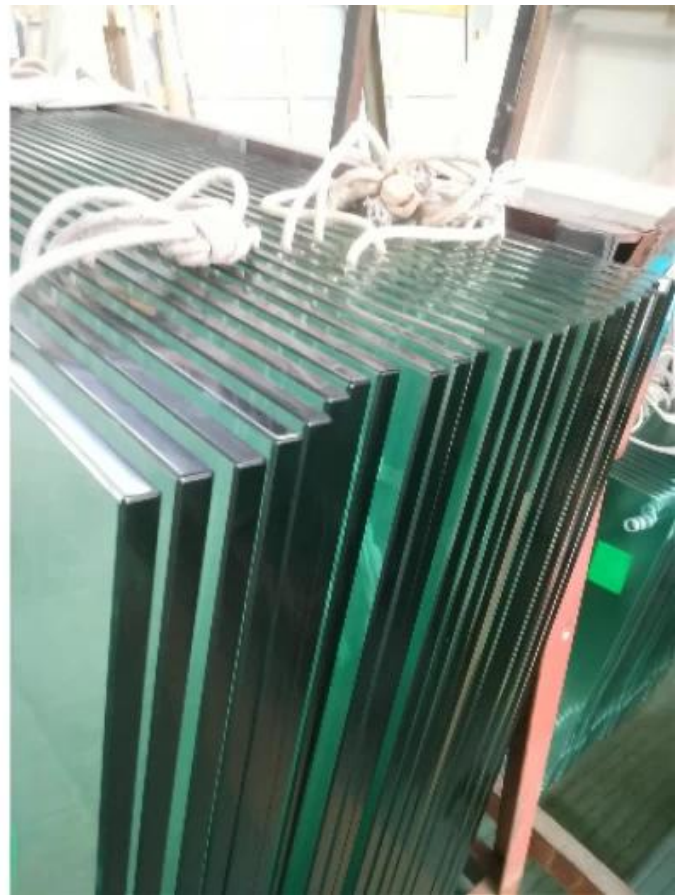

Μπαλκόνι υπαίθρια μαύρη από ανοξείδωτο χάλυβα γυάλινο κιγκλίδωμα με καθαρό γυαλί

Όνομασία προϊόντος	Μπαλκόνι υπαίθρια από ανοξείδωτο χάλυβα γυάλινο κιγκλίδωμα με μπλε γυαλί
Μοντέλο	LCH-101
Υλικό	Ανοξείδωτο χάλυβα 304/316
Επιφανειακή επεξεργασία	Σατέν / Πολωνικό / Καθρέπτης / Μαύρο
Σωλήνας χειρολισθήρας	Ορθογώνιο: 40 * 40/50 * 50/40 * 60mm ή προσαρμοσμένη Γύρος: 38.1 / 42.4 / 50.8mm ή Προσαρμοσμένη
Γυαλί	Κοστούμι για 8-12mm γυαλί ή προσαρμοσμένο
Ύψος του κιγκλιδώματος	850-1200mm ή προσαρμοσμένη
Υπηρεσία	OEM & ODM
Εφαρμογή	Μπαλκόνι χειρολισθήρας / Εξωτερική κιγκλίδωμα / εσωτερική χειρολαβή / εσωτερική σκάλα κλπ
Διανομή	30-35 ημέρες
Τεχνολογία	Χύτευση επενδύσεων

Στρογγυλό Σχέδιο Κιγκκλίδωμα Δημοσιεύσεις:

Στρογγυλό σωλήνα χειρολισθήρας:

Πλαίσιο γυαλιού:

Μη διστάσετε να επικοινωνήσετε μαζί μας για περισσότερες πληροφορίες:

Ειλικρινής

Email: sales02@launch-china.cn

HP / WhatsApp: +8615906261741