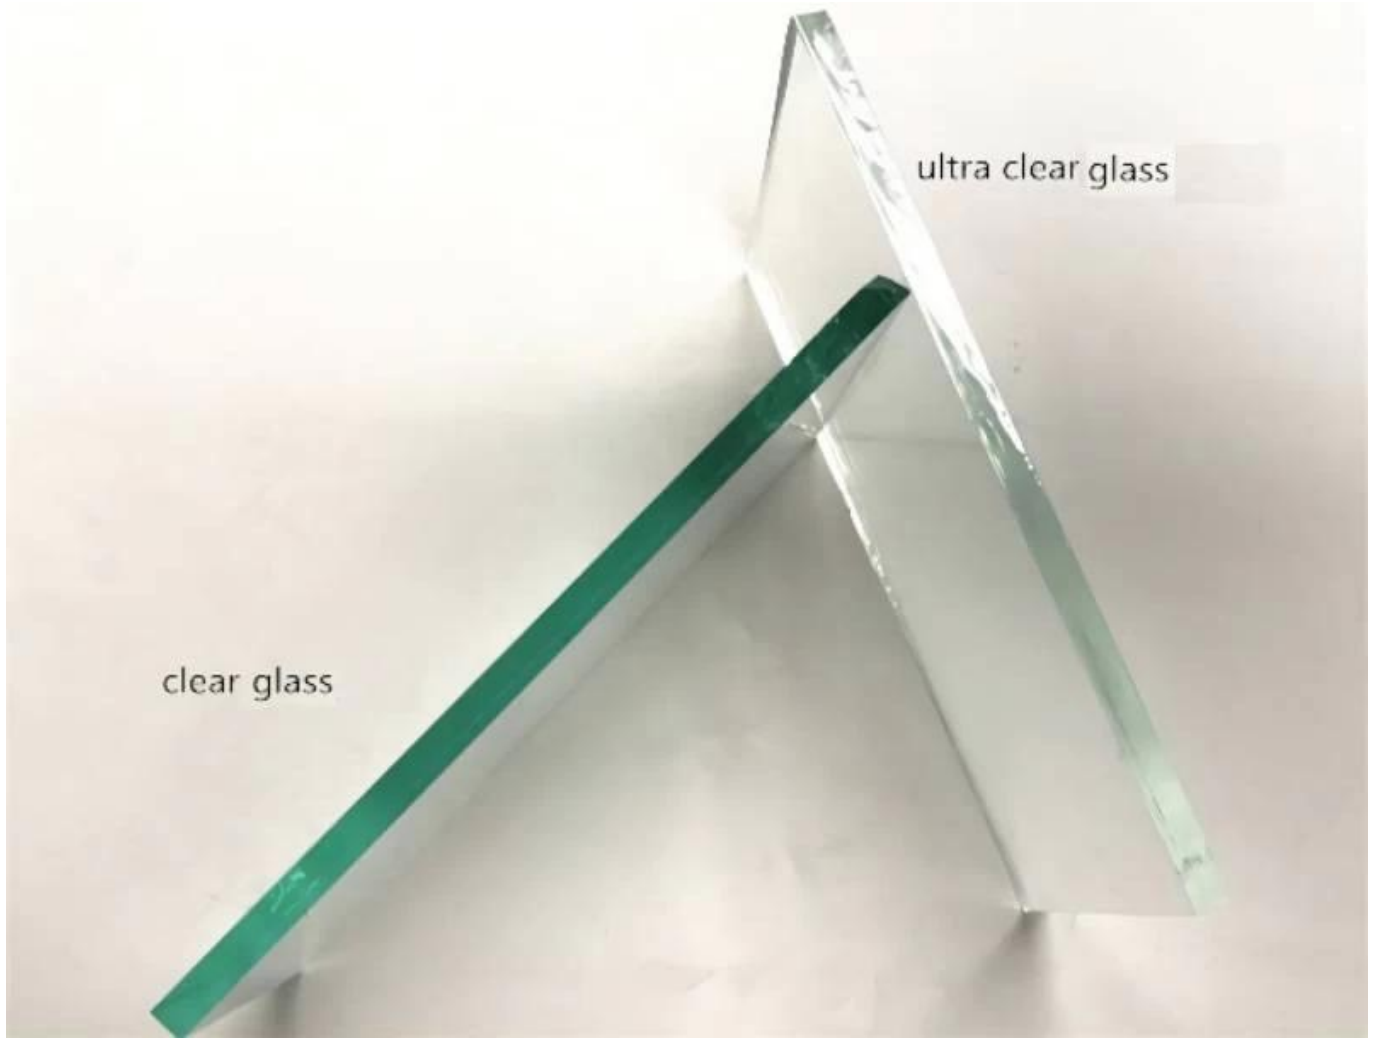

Πλαίσιο γυαλιού: