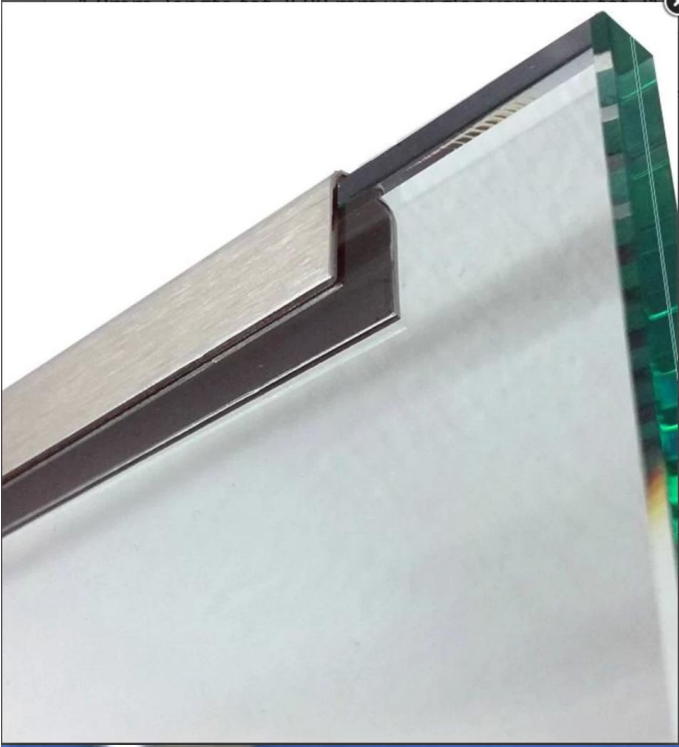

**Καθρέφτης γυαλισμένο διακοσμητικό γυαλί από ανοξείδωτο χάλυβα u κανάλι για  
κιγκλιδωτό κιγκλίδωμα**

Προϊόν	<b>Καθρέφτης γυαλισμένο διακοσμητικό γυαλί από ανοξείδωτο χάλυβα u κανάλι για κιγκλιδωτό κιγκλίδωμα</b>
Υλικά	SS201 / SS304 / SS316, Q235 / Q235B / Q345, Αλουμίνιο κλπ.
Μεγέθη	25 * 25mm-200 * 125mm / 50 * 37mm-400 * 104mm ή προσαρμοσμένη
Πάχος	0,8mm-5,8mm, ή προσαρμοσμένη
Μήκους	1,0m-6,0m, ή προσαρμοσμένη
Τεχνική	Κρύο / ζεστό έλασης
Χρωματιστά	Ροζ χρυσό, ασήμι, μπλε, μοβ, πράσινο, μαύρο, ή προσαρμοσμένο
Επιφάνειες	Σατέν, καθρέφτης, γραμμή μαλλιών, 8k, γαλβανισμένο, χρωμίου, κλπ.
Προσαρμοσμένες υπηρεσίες	Διάτρητο, έλασης, κάμψη, κοπή κλπ.
Εφαρμογή	Γυάλινο κιγκλίδωμα, διακόσμηση τοίχων, στήριξη κατασκευής
Συσκευασία	PVC φύλλο + πλαστικές / φούσκες τσάντες + κουτιά χαρτοκιβωτίων + παλέτες ή προσαρμοσμένες
Πληρωμή	T / T (κατάθεση 30%) ή διαπραγματεύσιμη