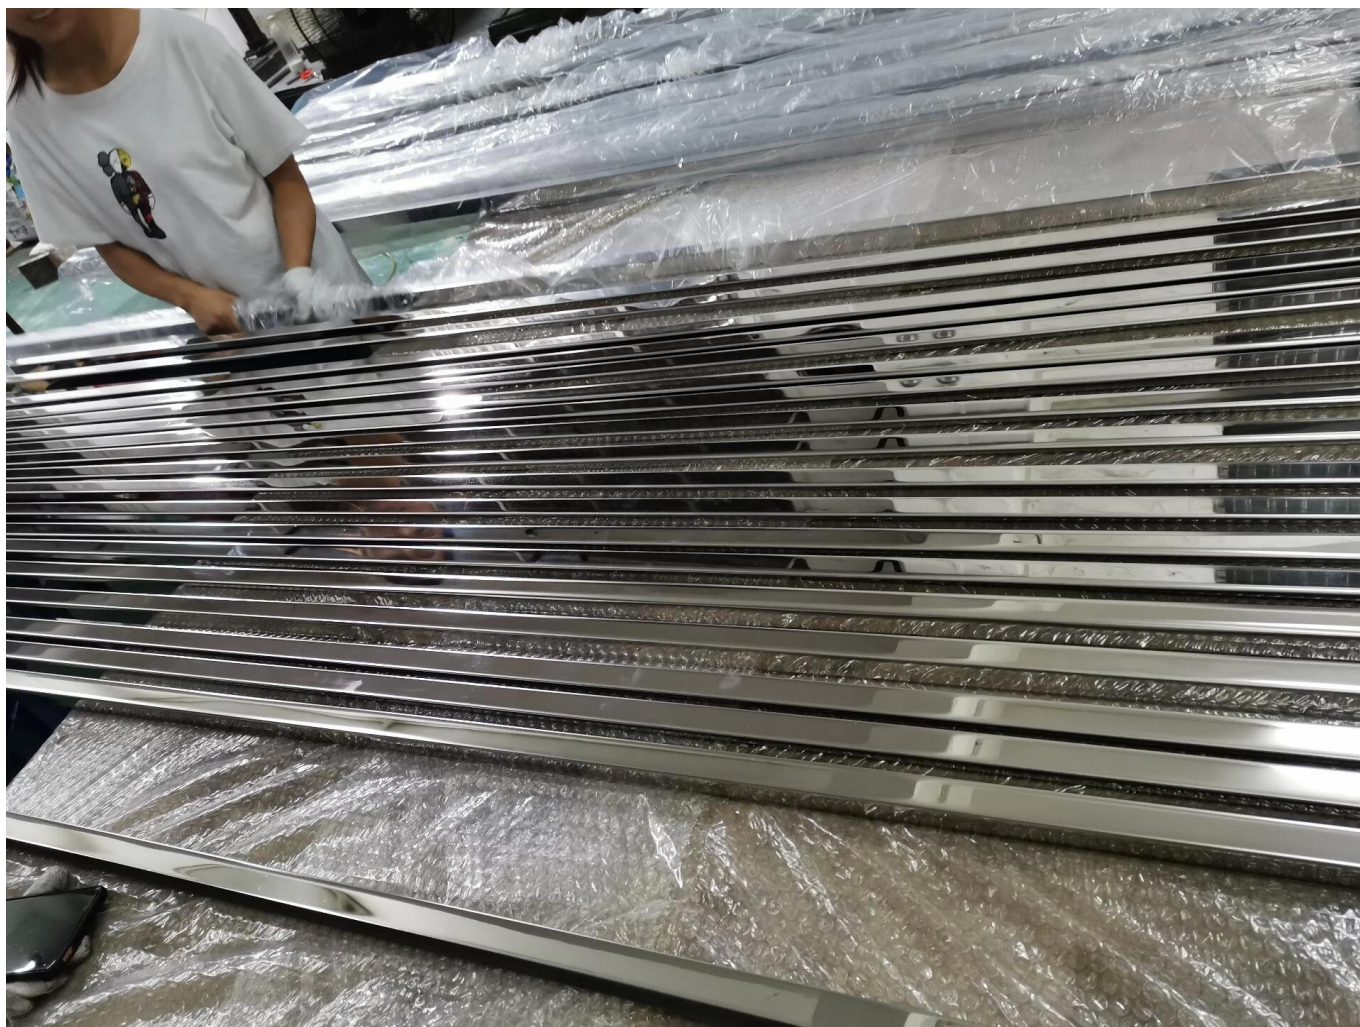

**Καθρέφτης γυαλισμένο διακοσμητικό γυαλί από ανοξείδωτο χάλυβα u κανάλι για  
κιγκλιδωτό κιγκλίδωμα**

Προϊόν	<b>Καθρέφτης γυαλισμένο διακοσμητικό γυαλί από ανοξείδωτο χάλυβα u κανάλι για κιγκλιδωτό κιγκλίδωμα</b>
Υλικά	SS201 / SS304 / SS316, Q235 / Q235B / Q345, Αλουμίνιο κλπ.
Μεγέθη	25 * 25mm-200 * 125mm / 50 * 37mm-400 * 104mm ή προσαρμοσμένη
Πάχος	0,8mm-5,8mm, ή προσαρμοσμένη
Μήκους	1,0m-6,0m, ή προσαρμοσμένη
Τεχνική	Κρύο / ζεστό έλασης
Χρωματιστά	Ροζ χρυσό, ασήμι, μπλε, μοβ, πράσινο, μαύρο, ή προσαρμοσμένο
Επιφάνειες	Σατέν, καθρέφτης, γραμμή μαλλιών, 8k, γαλβανισμένο, χρωμίου, κλπ.
Προσαρμοσμένες υπηρεσίες	Διάτρητο, έλασης, κάμψη, κοπή κλπ.
Εφαρμογή	Γυάλινο κιγκλίδωμα, διακόσμηση τοίχων, στήριξη κατασκευής
Συσκευασία	PVC φύλλο + πλαστικές / φούσκες τσάντες + κουτιά χαρτοκιβωτίων + παλέτες ή προσαρμοσμένες
Πληρωμή	T / T (κατάθεση 30%) ή διαπραγματεύσιμη