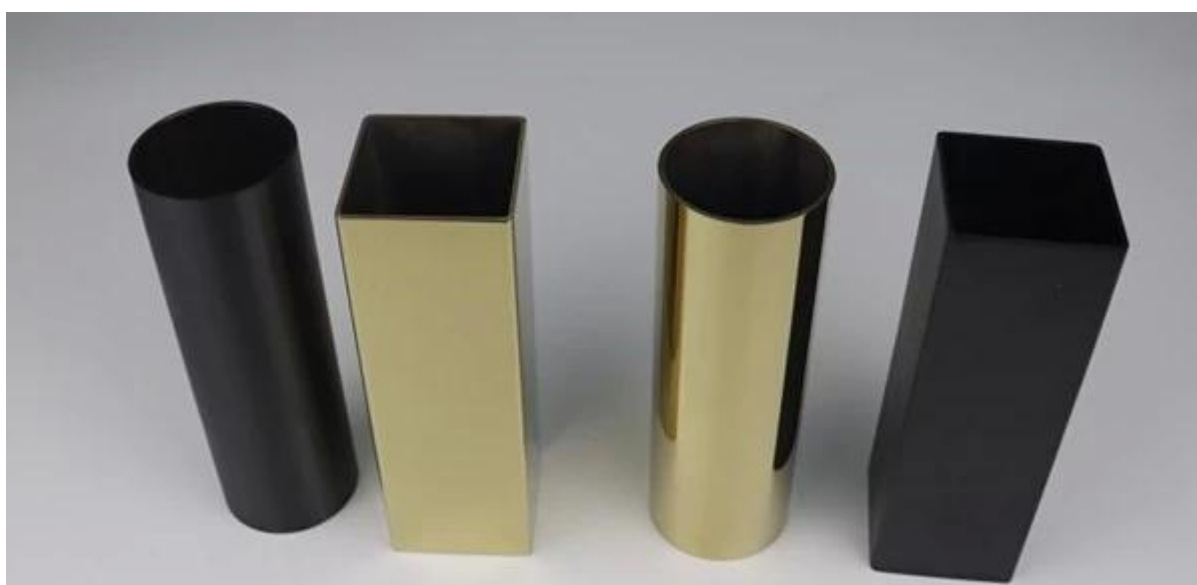

Ανοξείδωτος αλυσωλήνας Παραίδηση