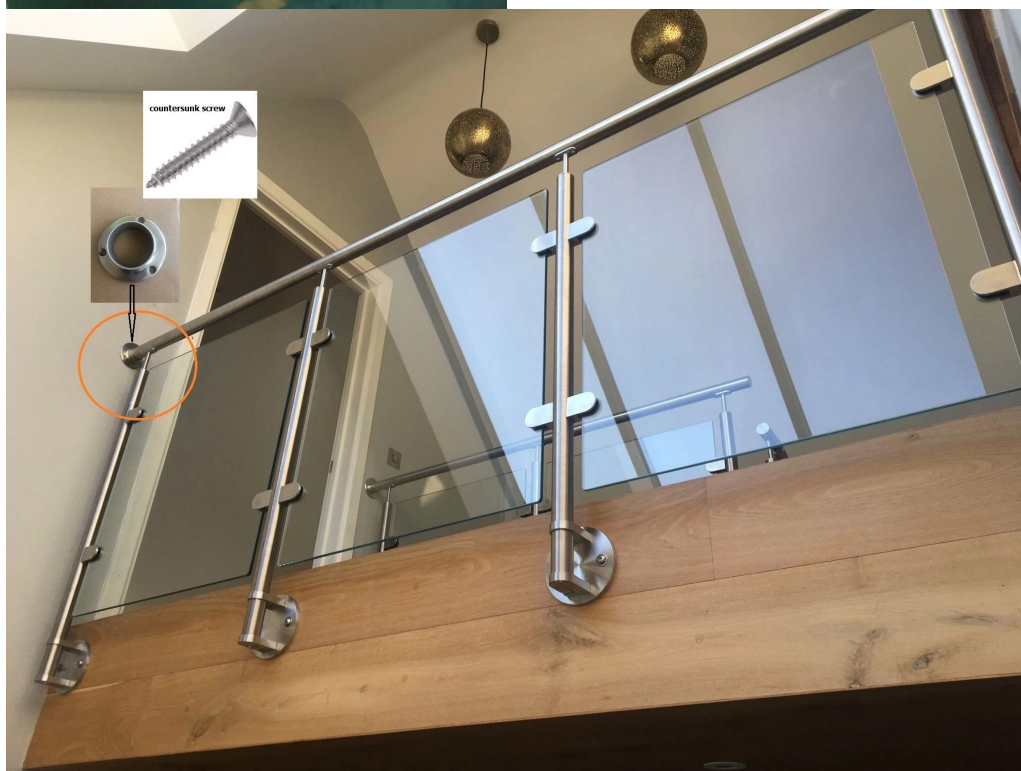

# Σύγχρονη Αξεσουάρ Balustrade Διακοσμητικά Μπαλόνια Φλάντζα Βάση Εξώφυλλο από ανοξείδωτο χάλυβα Καλύμματα σωληνώσεων Μπαλκόνι καλύμματα κιγκλίδωμα

Πληροφορίες Προϊόντος:

Προϊόν	Χονδρικό κάλυμμα από ανοξείδωτο χάλυβα / φλάντζα
Υλικό	Ανοξείδωτο χάλυβα 304 (L) / 316 (L)
Τεχνολογία	Χύτευση, διάτρηση, συγκόλληση
Σχέδια	Τύπος στρογγυλού τύπου, τετράγωνο τύπου

Μέγεθος	Γύρος: OD 38.1x89mm, 42.4x100mm, 50.8x102mm, ή προσαρμοσμένο τετράγωνο: 40x40mm, 50x50mm, 80x80mm, 50x50mm * 100x100mm ή προσαρμοσμένο
Διάμετρος σωλήνων	38.1mm, 42.4mm, 50,8mm ή προσαρμοσμένο
Επιφάνεια φινιρίσμα	Σατέν, γυαλισμένο, καθρέφτης, επιχρυσωμένο, ρvd, κλπ.
Εγκατάσταση	Fascia τοποθετημένο, πάνω τοποθετημένο, συγκόλληση
Εφαρμογή	Κιγκλιδώματα, κιγκλιδώματα, χειρολισθήρας, σκάλα, μπαλκόνι
Συσκευασία	Τσάντες πλαστικών / φουσαλίδων + κουτιά χαρτιού + κουτιά + παλέτες ή προσαρμοσμένες
Πληρωμή	T / T (κατάθεση 30%), L / C, PayPal, ALIBABA Εμπορική Ασφάλιση κλπ.

### Στρογγυλή και τετραγωνική βάσηΚαλύπτει:

**Περιτονία Βουνό Βάση Φλάντζα & Τείχος Φλάντζα:**

**Φωτογραφίες έργου**

**Λεπτομέρεια συσκευασίας μικρό: ΕΠΕ τσάντα, εσωτερικό κουτί και το εξωτερικό χαρτοκιβώτιο, 12 τεμ σε ένα χαρτοκιβώτιο.**