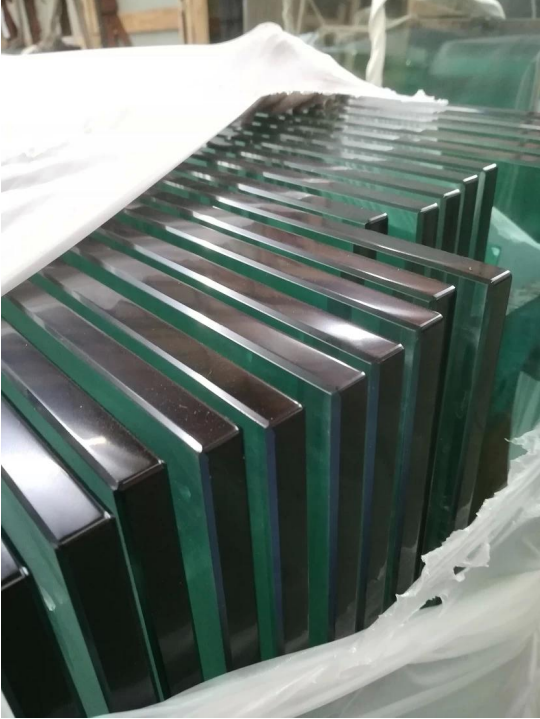

Μοντέρνο εσωτερικό χαλαρό γυάλινο κιγκλίδωμα που χρησιμοποιείται στη σκάλα

Όνομα	Μοντέρνο εσωτερικό χαλαρό γυάλινο κιγκλίδωμα που χρησιμοποιείται στη σκάλα
Αριθμός Μοντέλου.	SF-50
Διάμετρος	50mm
Διαδικασία παραγωγής	CNC μηχανική κατεργασία
Πάχος γυαλιού	8-19mm
Υλικό	Ανοξείδωτο χάλυβα 304/316
Πεπερασμένος	Σατέν / καθρέφτης / μαύρο
Εγκατάσταση	Γυάλινο τοίχωμα τοποθετημένο
Για πάχος γυαλιού	10-19mm
Μοq	10 τεμάχια ανά στοιχείο

Ζεστό πώλησης Ποτήρι Απώλεια Σχέδια:

Καλόβουλος Ποτήρι:

ο γυάλινο κιγκλίδωμα είναι ένα φράγμα ασφαλείας που γίνεται όλο και πιο δημοφιλές.

Είναι πάνω απ 'όλα ένα προστατευτικό χειρολισθήρα που προστατεύει τους χρήστες του από πιθανές πτώσεις.

ΕΝΑ Σημείο καθορισμού γυάλινο κιγκλίδωμα Έχει διάφορες εφαρμογές:

Φράγμα γυαλιού ασφαλείας για πισίνα και αίθριο

Γυαλί μπαλκόνι μπαλκόνι

Γυάλινη σκάλα τσουγκράνα

Guardrail για προσγείωση ή ημιώροφο.

Εκτός από μας **γυάλινο κιγκλίδωμα στα προφίλ' Εύρος**, το Kebil σας προσφέρει επίσης μια σειρά από γυάλινα κιγκλιδώματα Προσαρμοσμένα στις ανάγκες σας: Σημείο καθορισμού, στερέωσης σφιγκτήρα, πλευρικό προφίλ στερέωσης, πλαισιωμένη σε κάθε πλευρά, με αναρτήσεις κ.λπ. ...