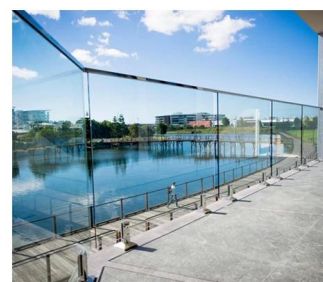

Μοντέρνο εσωτερικό χαλαρό γυάλινο κιγκλίδωμα που χρησιμοποιείται στη σκάλα

Όνομα	Μοντέρνο εσωτερικό χαλαρό γυάλινο κιγκλίδωμα που χρησιμοποιείται στη σκάλα
Αριθμός Μοντέλου.	SF-50
Διάμετρος	50mm
Διαδικασία παραγωγής	CNC μηχανική κατεργασία
Πάχος γυαλιού	8-19mm
Υλικό	Ανοξείδωτο χάλυβα 304/316
Πεπερασμένος	Σατέν / καθρέφτης / μαύρο
Εγκατάσταση	Γυάλινο τοίχωμα τοποθετημένο
Για πάχος γυαλιού	10-19mm
Μοq	10 τεμάχια ανά στοιχείο

ΕΝΑ Σημείο καθορισμού γυάλινο κιγκλίδωμα Έχει διάφορες εφαρμογές:

Φράγμα γυαλιού ασφαλείας για πισίνα και αίθριο

Γυαλί μπαλκόνι μπαλκόνι

Γυάλινη σκάλα τσουγκράνα

Guardrail για προσγείωση ή ημιώροφο.

Εκτός από μας **γυάλινο κιγκλίδωμα στα προφίλ' Εύρος**, το Kebil σας προσφέρει επίσης μια σειρά από γυάλινα κιγκλιδώματα Προσαρμοσμένα στις ανάγκες σας: Σημείο καθορισμού, στερέωσης σφιγκτήρα, πλευρικό προφίλ στερέωσης, πλαισιωμένη σε κάθε πλευρά, με αναρτήσεις κ.λπ. ...