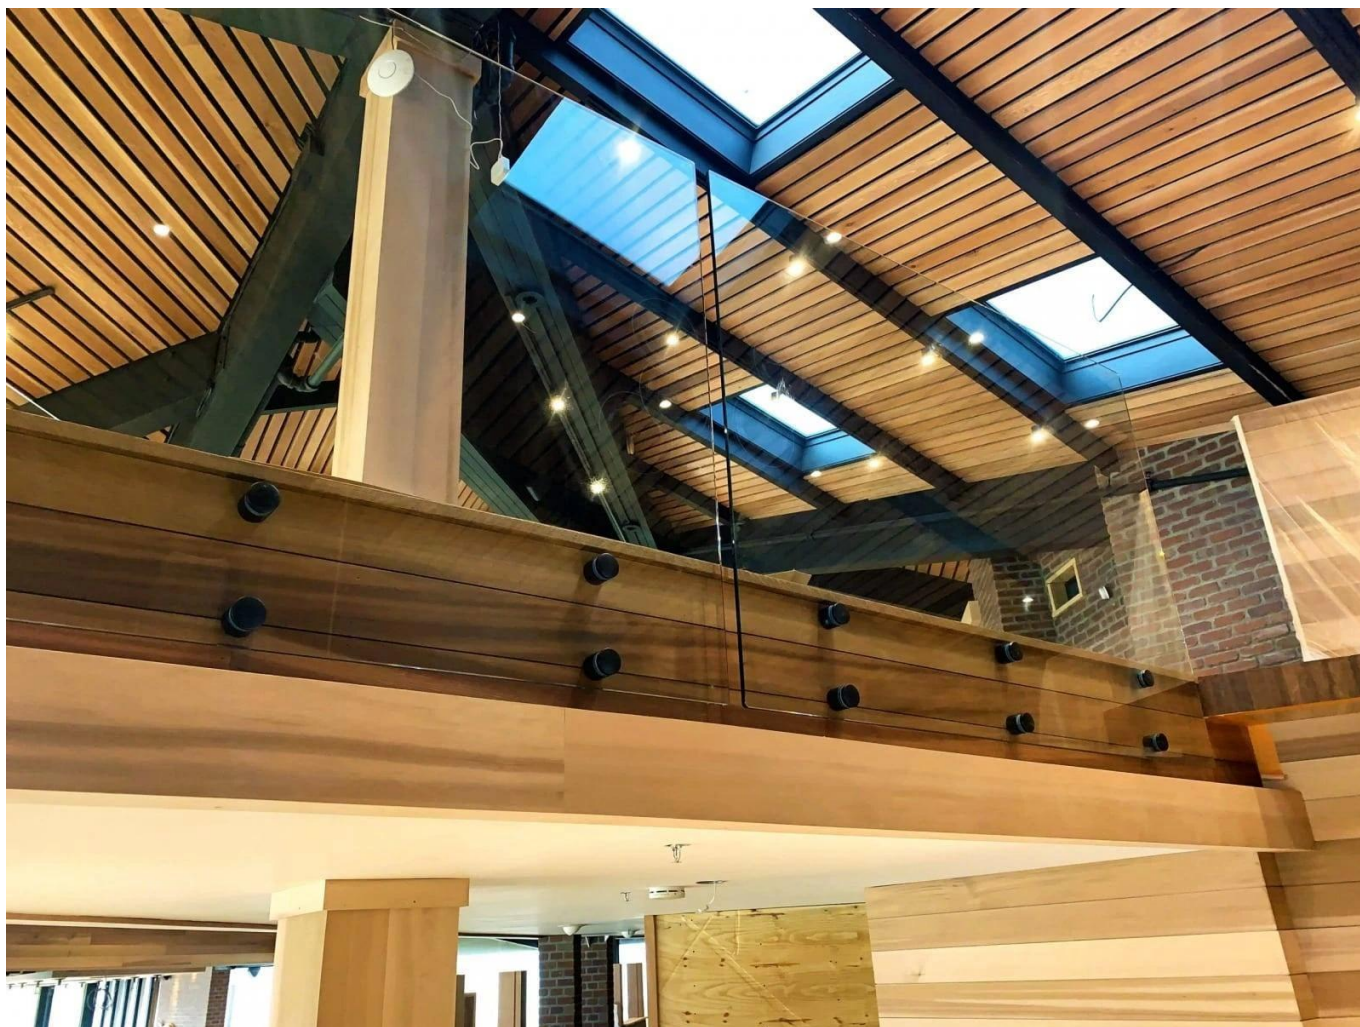

ΕΝΑ Σημείο καθορισμού γυάλινο κιγκλίδωμα Έχει διάφορες εφαρμογές:

Φράγμα γυαλιού ασφαλείας για πισίνα και αίθριο

Γυαλί μπαλκόνι μπαλκόνι

Γυάλινη σκάλα τσουγκράνα

Guardrail για προσγείωση ή ημιώροφο.

Εκτός από μας **γυάλινο κιγκλίδωμα στα προφίλ' Εύρος**, το Kebil σας προσφέρει επίσης μια σειρά από γυάλινα κιγκλιδώματα Προσαρμοσμένα στις ανάγκες σας: Σημείο καθορισμού, στερέωσης σφιγκτήρα, πλευρικό προφίλ στερέωσης, πλαισιωμένη σε κάθε πλευρά, με αναρτήσεις κ.λπ. ...