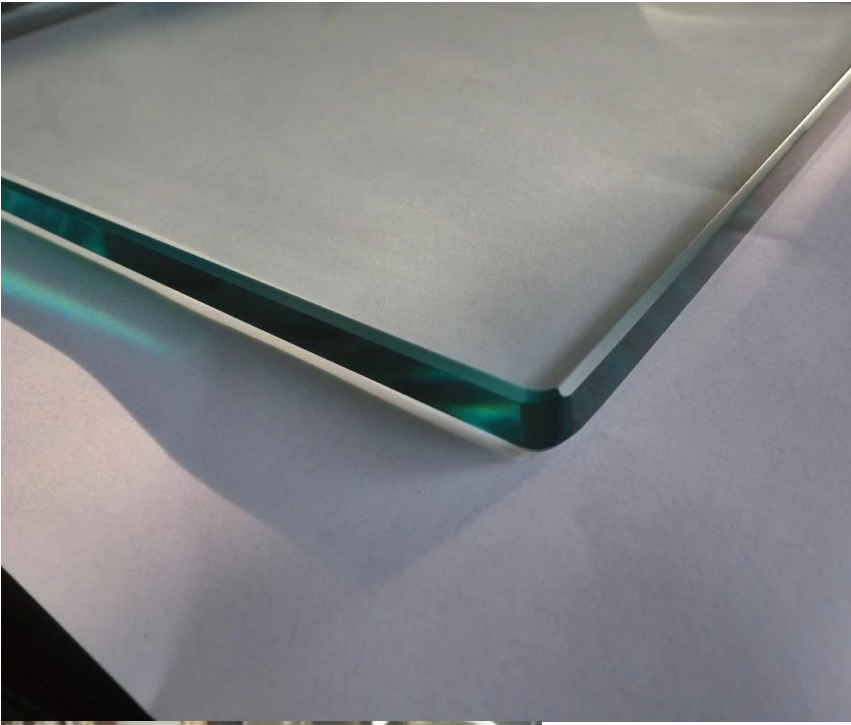

Μοντέρνο εσωτερικό χαλαρό γυάλινο κιγκλίδωμα που χρησιμοποιείται στη σκάλα

Όνομα	Μοντέρνο εσωτερικό χαλαρό γυάλινο κιγκλίδωμα που χρησιμοποιείται στη σκάλα
Αριθμός Μοντέλου.	SF-50
Διάμετρος	50mm
Διαδικασία παραγωγής	CNC μηχανική κατεργασία
Πάχος γυαλιού	8-19mm
Υλικό	Ανοξείδωτο χάλυβα 304/316
Πεπερασμένος	Σατέν / καθρέφτης / μαύρο
Εγκατάσταση	Γυάλινο τοίχωμα τοποθετημένο
Για πάχος γυαλιού	10-19mm
Μοq	10 τεμάχια ανά στοιχείο

Ζεστό πώλησης Ποτήρι Απώλεια Σχέδια:

Καλόβουλος Ποτήρι:

ο γυάλινο κιγκλίδωμα είναι ένα φράγμα ασφαλείας που γίνεται όλο και πιο δημοφιλές.

Είναι πάνω απ 'όλα ένα προστατευτικό χειρολισθήρα που προστατεύει τους χρήστες του από πιθανές πτώσεις.