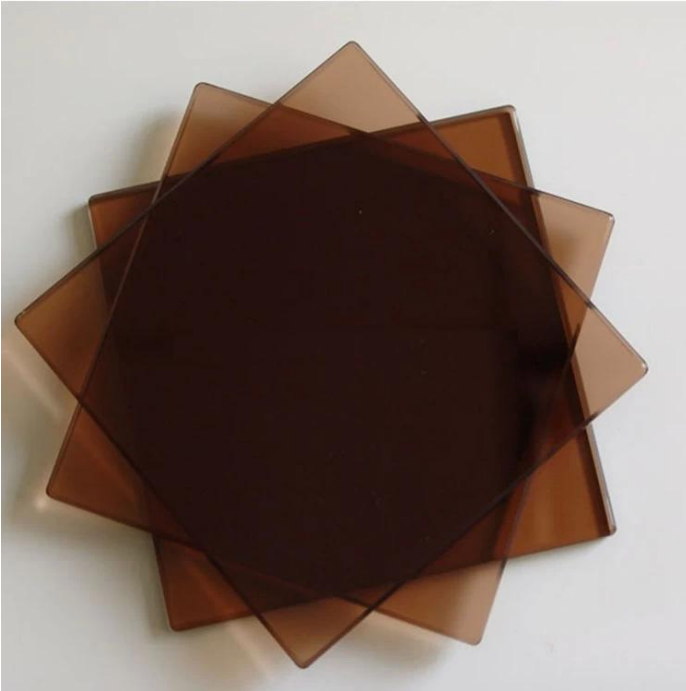

Μοντέρνο εσωτερικό χαλαρό γυάλινο κιγκλίδωμα που χρησιμοποιείται στη σκάλα

Όνομα	Μοντέρνο εσωτερικό χαλαρό γυάλινο κιγκλίδωμα που χρησιμοποιείται στη σκάλα
Αριθμός Μοντέλου.	SF-50
Διάμετρος	50mm
Διαδικασία παραγωγής	CNC μηχανική κατεργασία
Πάχος γυαλιού	8-19mm
Υλικό	Ανοξείδωτο χάλυβα 304/316
Πεπερασμένος	Σατέν / καθρέφτης / μαύρο
Εγκατάσταση	Γυάλινο τοίχωμα τοποθετημένο
Για πάχος γυαλιού	10-19mm
Μοq	10 τεμάχια ανά στοιχείο

Ζεστό πώλησης Ποτήρι Απώλεια Σχέδια:

Καλόβουλος Ποτήρι:

ο γυάλινο κιγκλίδωμα είναι ένα φράγμα ασφαλείας που γίνεται όλο και πιο δημοφιλές.

Είναι πάνω απ 'όλα ένα προστατευτικό χειρολισθήρα που προστατεύει τους χρήστες του από πιθανές πτώσεις.