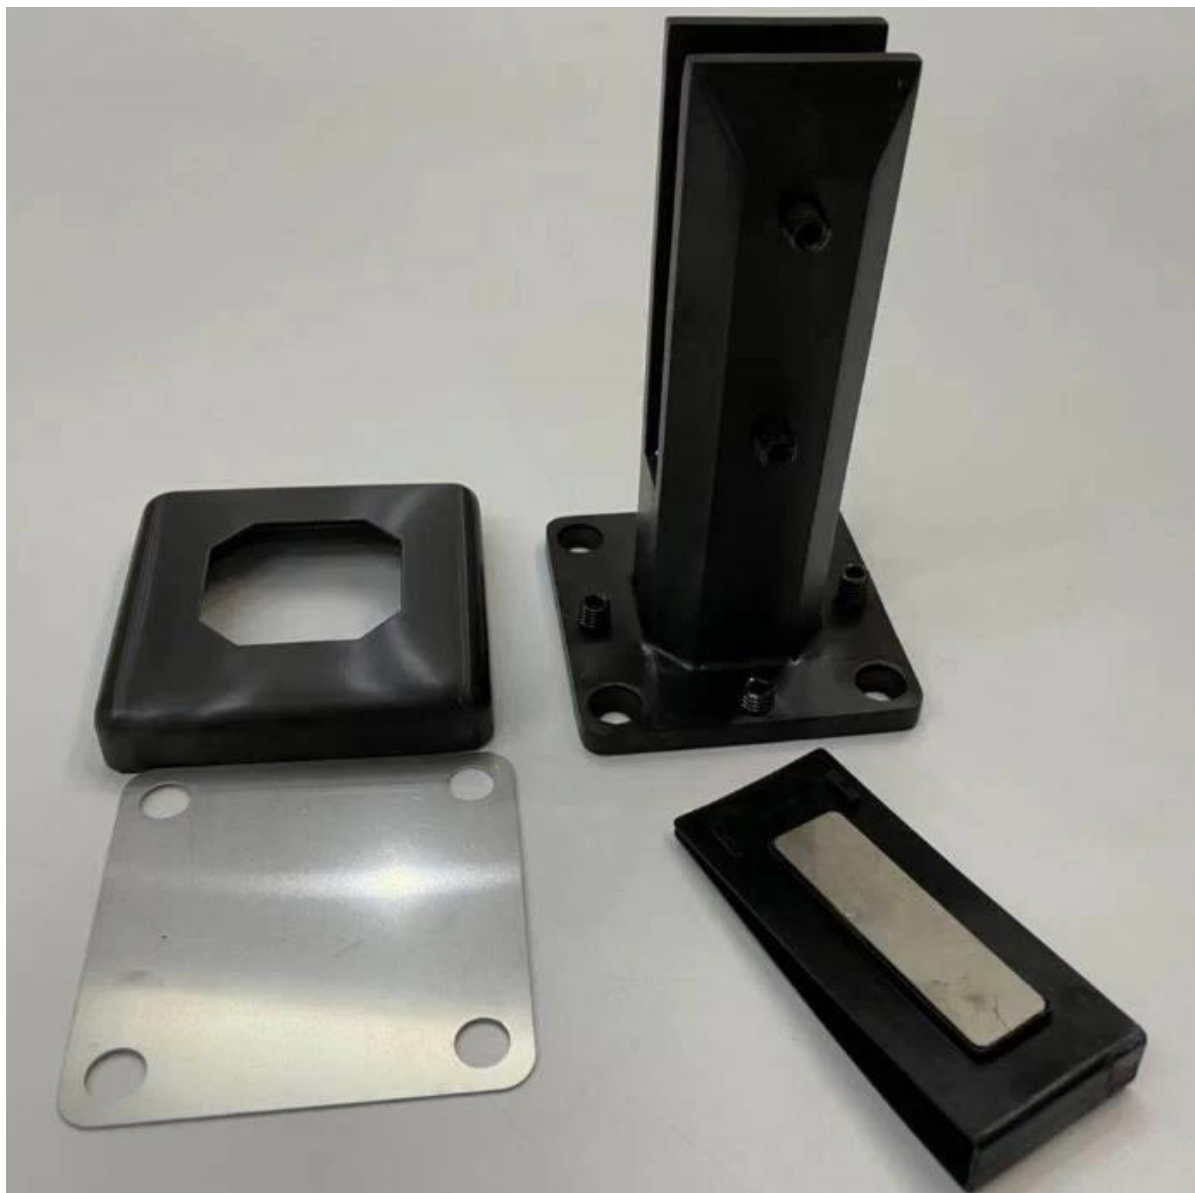

Σύγχρονη σχεδίαση Ρυθμιζόμενη γυαλί Railling Spigots Εύκολη DIY Εγκατάσταση για Frantless Μπαλκονία Stair Deck Πισίνα Πισίνα.

- Σύγχρονη εμφάνιση και εύκολη στη διατήρηση του Mette Black Count Coating Finish, δεν χρειάζεται γυάλινες τρύπες, ταιριάζει ταιριάζει
- Με πλάκα ισοπέδωσης κάτω για να ρυθμίσετε τα επίπεδα εδάφους, είναι πολύ χρήσιμο όταν η επιφάνεια του εδάφους σας δεν είναι καν
- Ανθεκτικό υλικό από ανοξείδωτο χάλυβα 2205 υλικό, αντιτύπωση
- Μεγάλες ποσότητες αποθεμάτων για γρήγορη παράδοση, δεν θα σας κρατήσουμε να περιμένετε πολύ χρόνο για τις παραγγελίες σας