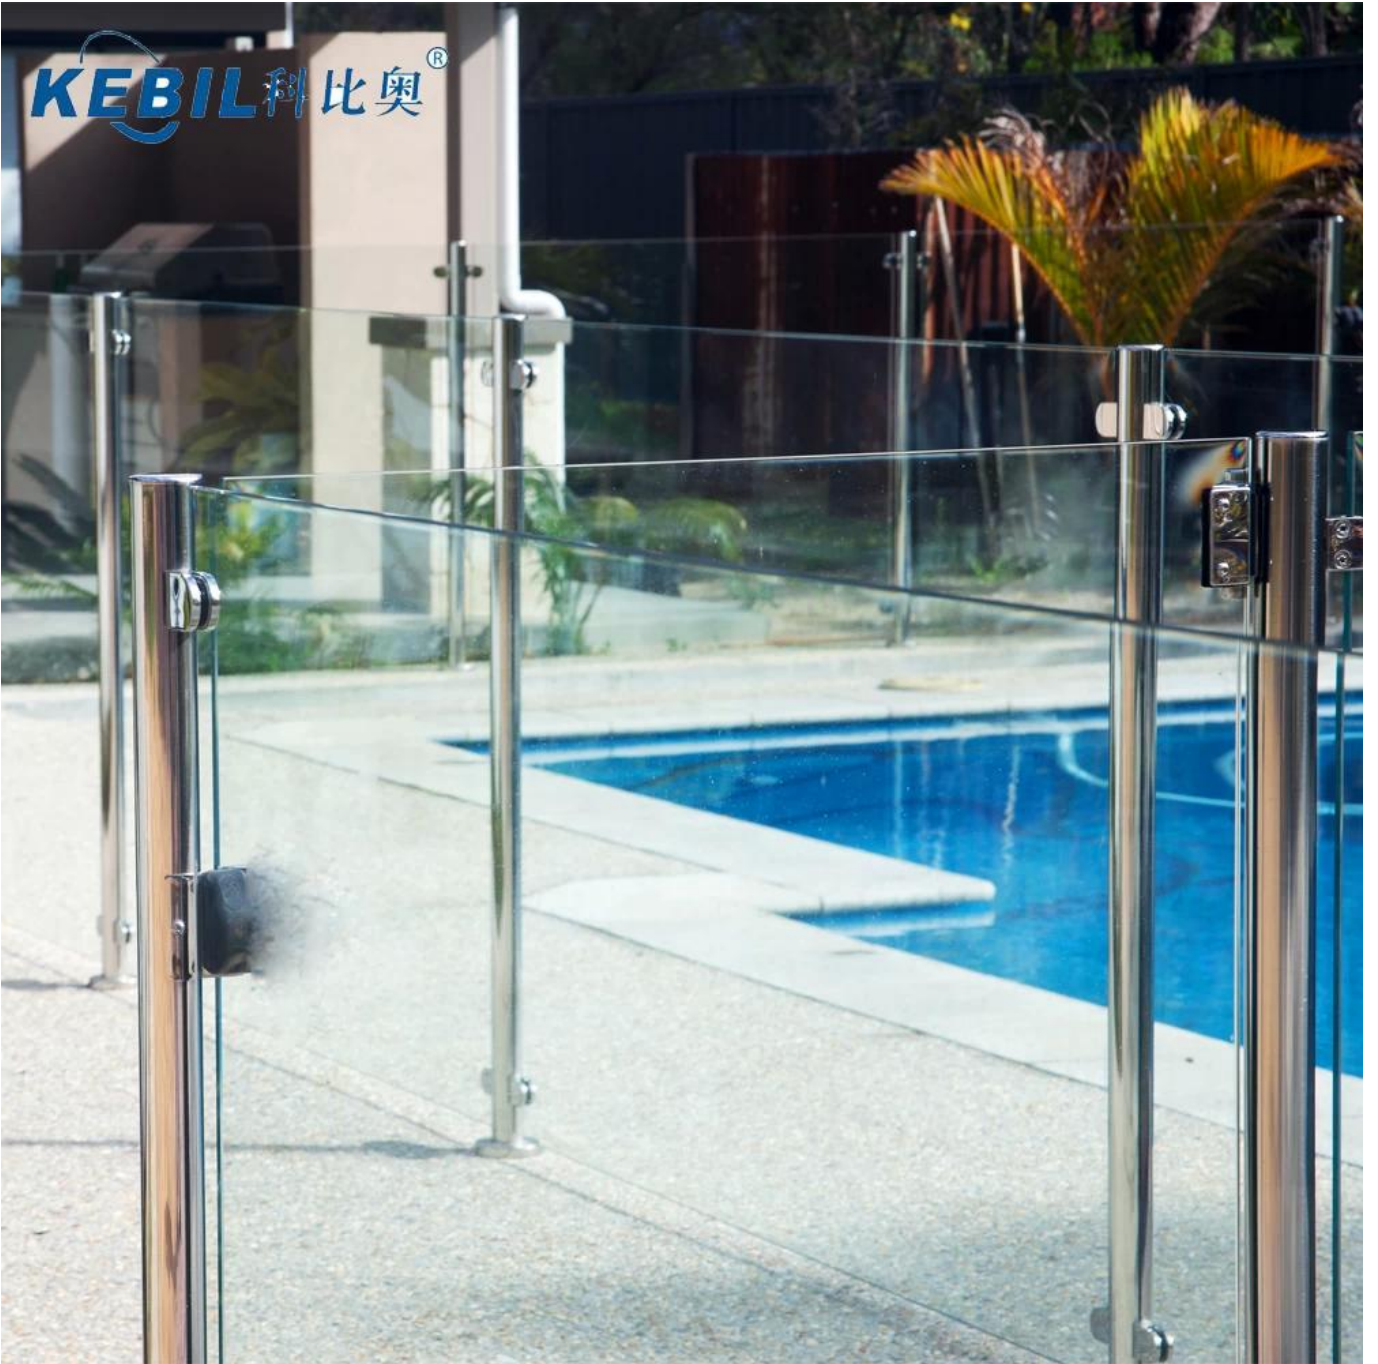

Σύγχρονη κουπαστή πισίνας από ανοξείδωτο χάλυβα

Προδιαγραφές:

1. Βαθμός: SUS316, SUS316L, DUPLEX2205
2. Μέγεθος ταχυδρομείου: 40 * 40mm ή 50 * 50mm
3. Φινίρισμα: Σατινέ ή γυαλισμένο καθρέφτη
4. Πιστοποίηση: ISO9001, CCC

Όνομα προϊόντων: Οι μπαλκονόπορτες από ανοξείδωτο χάλυβα φέρουν τετράγωνα στηρίγματα

Υλικό: ανοξείδωτο ατσάλι

Αριθμός μοντέλου: τελική θέση LCH-106, μεσαία θέση LCH-107, 90 βαθμοί μετά LCH-108

Επιππος: Παρκέ

Εφαρμογή: μπαλκονόπορτες, κιγκλιδώματα καταστρώματος, κιγκλιδωτά, μπαλκονόπορτες, κιγκλιδώματα πισίνας

Εμφάνιση προϊόντων

KEBIL 科比奥®

Γύρος σχέδιο Θέση Για κολύμπι πισίνα κουπαστή:

KEBIL 科比奥®

KEBIL 科比奥®

Συσκευασία & Παράδοση