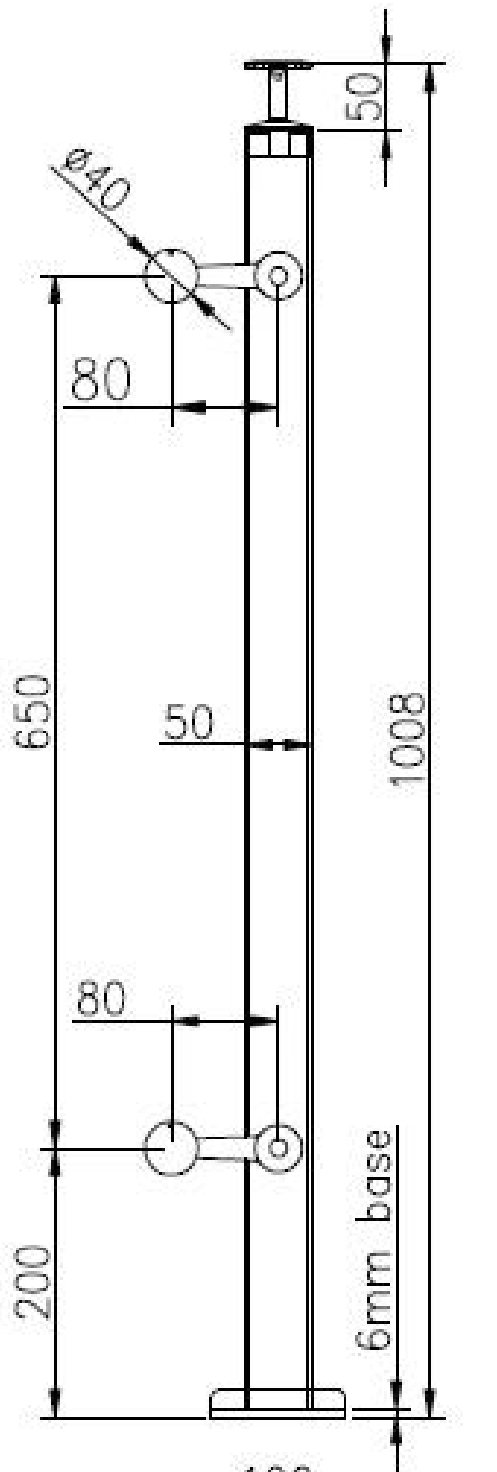

Νέο σχεδιασμό Μπαλκόνι από ανοξείδωτο χάλυβα κιγκλιδωτό σύστημα γυαλιού

1. Ανοξείδωτη πλατεία Spider Spider Post Baluster Προδιαγραφές :

ΠροϊόνΌνομα	Ανοξείδωτο χάλυβα τετράγωνο spider post balent
Αριθμός Μοντέλου.	LCH-121
Υλικό	Ανοξείδωτο χάλυβα 304/316
Φινίρισμα	Βουρτσισμένο ή καθρέφτη γυαλισμένο
Τετράγωνο ταχυδρομείο	50 x 50 x πάχος τοιχώματος 1,5 χιλιοστών 40 x 40 x πάχος τοίχου 1,5 χιλιοστών
Υψος	Προσαρμόσιμος
Για πάχος γυαλιού	10-15mm

Εφαρμογή	Σχεδιασμός κιγκλιδώματος μπαλκονιού Σιδηροδρομικός σχεδιασμός Σχεδιασμός κιγκλιδώματος κατάστρωμα Σχεδιασμός σκαλοπατιών
-----------------	---

Τελική θέση με 1 κατεύθυνση αράχνη

Μεσαίο κιγκλίδωμα με 2 κατεύθυνση αράχνη

Τυπικό ύψος: 1100mm (διαθέσιμος πελάτης Hights)

Σχεδιασμένο για γυαλί 10-15mm ή σύμφωνα με την απαίτησή σας

Οι ρυθμιζόμενες γωνίες ξεχωρίζουν το σχεδιασμό για σκάλα ή μπαλκόνι κλπ.

2. Απεικόνιση από ανοξείδωτο χάλυβα Spider Post Distension Drawing για αναφορά:

3. Απεικόνιση από ανοξείδωτο χάλυβα Baluster Post Φωτογραφίες:

Κορυφαία ρυθμιζόμενη βραχίονα χειρολισθήρας για πλατεία ή στρογγυλό σωλήνα χειρολισθήρα:

2η ενδιάμεση δημοσίευση:

1 Τέλος τελικής δημοσίευσης: