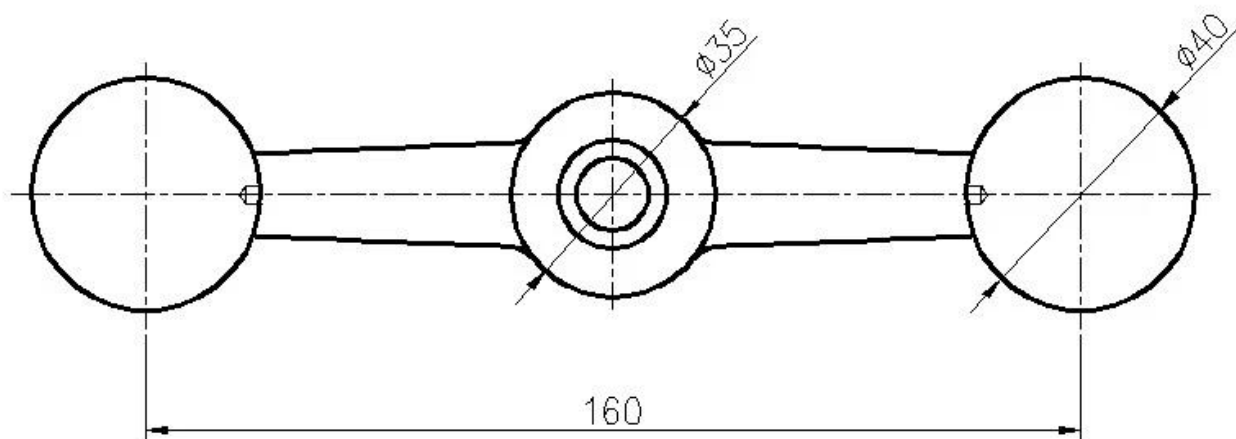

Νέο σχεδιασμό Μπαλκόνι από ανοξείδωτο χάλυβα κιγκλιδωτό σύστημα γυαλιού

1. Ανοξείδωτη πλατεία Spider Spider Post Baluster Προδιαγραφές :

ΠροϊόνΌνομα	Ανοξείδωτο χάλυβα τετράγωνο spider post balent
Αριθμός Μοντέλου.	LCH-121
Υλικό	Ανοξείδωτο χάλυβα 304/316
Φινίρισμα	Βουρτσισμένο ή καθρέφτη γυαλισμένο
Τετράγωνο ταχυδρομείο	50 x 50 x πάχος τοιχώματος 1,5 χιλιοστών 40 x 40 x πάχος τοίχου 1,5 χιλιοστών
Υψος	Προσαρμόσιμος
Για πάχος γυαλιού	10-15mm

Εφαρμογή	Σχεδιασμός κιγκλιδώματος μπαλκονιού Σιδηροδρομικός σχεδιασμός Σχεδιασμός κιγκλιδώματος κατάστρωμα Σχεδιασμός σκαλοπατιών
-----------------	---

Τελική θέση με 1 κατεύθυνση αράχνη

Μεσαίο κιγκλίδωμα με 2 κατεύθυνση αράχνη

Τυπικό ύψος: 1100mm (διαθέσιμος πελάτης Hights)

Σχεδιασμένο για γυαλί 10-15mm ή σύμφωνα με την απαίτησή σας

Οι ρυθμιζόμενες γωνίες ξεχωρίζουν το σχεδιασμό για σκάλα ή μπαλκόνι κλπ.

2. Απεικόνιση από ανοξείδωτο χάλυβα Spider Post Distension Drawing για αναφορά: