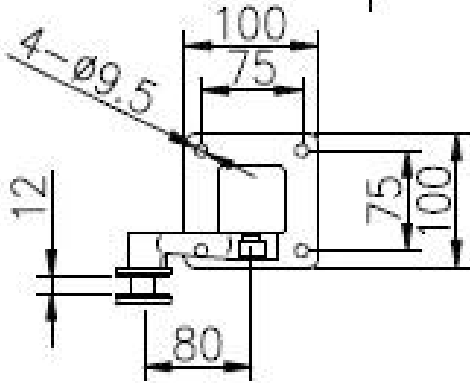

Τυπικό ύψος: 1100mm (διαθέσιμος πελάτης Hights)

Σχεδιασμένο για γυαλί 10-15mm ή σύμφωνα με την απαίτησή σας

Οι ρυθμιζόμενες γωνίες ξεχωρίζουν το σχεδιασμό για σκάλα ή μπαλκόνι κλπ.

2. Απεικόνιση από ανοξείδωτο χάλυβα Spider Post Distension Drawing για αναφορά: