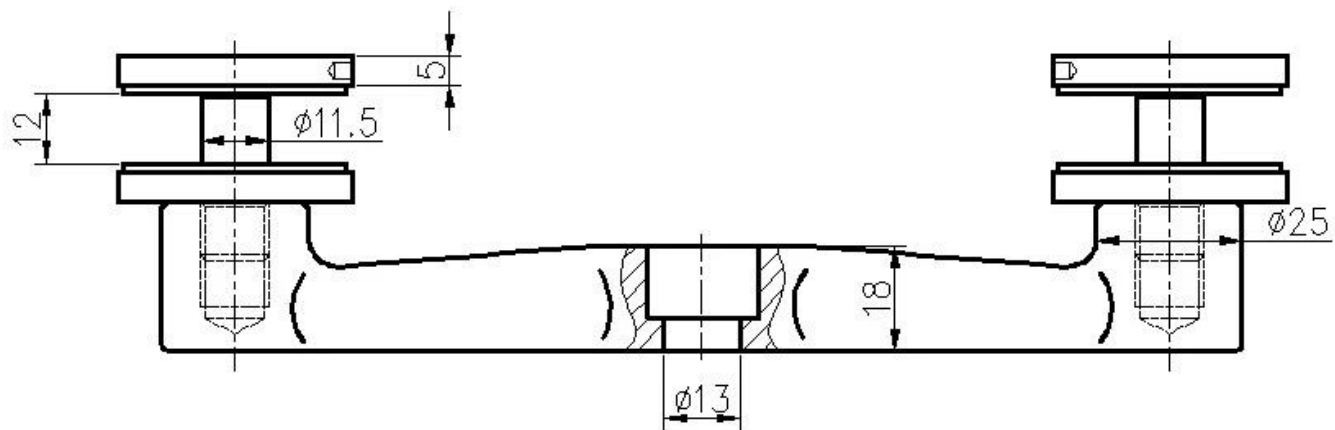

Νέο σχεδιασμό Μπαλκόνι από ανοξείδωτο χάλυβα κιγκλιδωτό σύστημα γυαλιού

1. Ανοξείδωτη πλατεία Spider Spider Post Baluster Προδιαγραφές :

ΠροϊόνΌνομα	Ανοξείδωτο χάλυβα τετράγωνο spider post balent
Αριθμός Μοντέλου.	LCH-121
Υλικό	Ανοξείδωτο χάλυβα 304/316
Φινίρισμα	Βουρτσισμένο ή καθρέφτη γυαλισμένο
Τετράγωνο ταχυδρομείο	50 x 50 x πάχος τοιχώματος 1,5 χιλιοστών 40 x 40 x πάχος τοίχου 1,5 χιλιοστών
Υψος	Προσαρμόσιμος
Για πάχος γυαλιού	10-15mm

Εφαρμογή	Σχεδιασμός κιγκλιδώματος μπαλκονιού Σιδηροδρομικός σχεδιασμός Σχεδιασμός κιγκλιδώματος κατάστρωμα Σχεδιασμός σκαλοπατιών
-----------------	---

Τελική θέση με 1 κατεύθυνση αράχνη

Μεσαίο κιγκλίδωμα με 2 κατεύθυνση αράχνη

Τυπικό ύψος: 1100mm (διαθέσιμος πελάτης Hights)

Σχεδιασμένο για γυαλί 10-15mm ή σύμφωνα με την απαίτησή σας

Οι ρυθμιζόμενες γωνίες ξεχωρίζουν το σχεδιασμό για σκάλα ή μπαλκόνι κλπ.

2. Απεικόνιση από ανοξείδωτο χάλυβα Spider Post Distension Drawing για αναφορά: