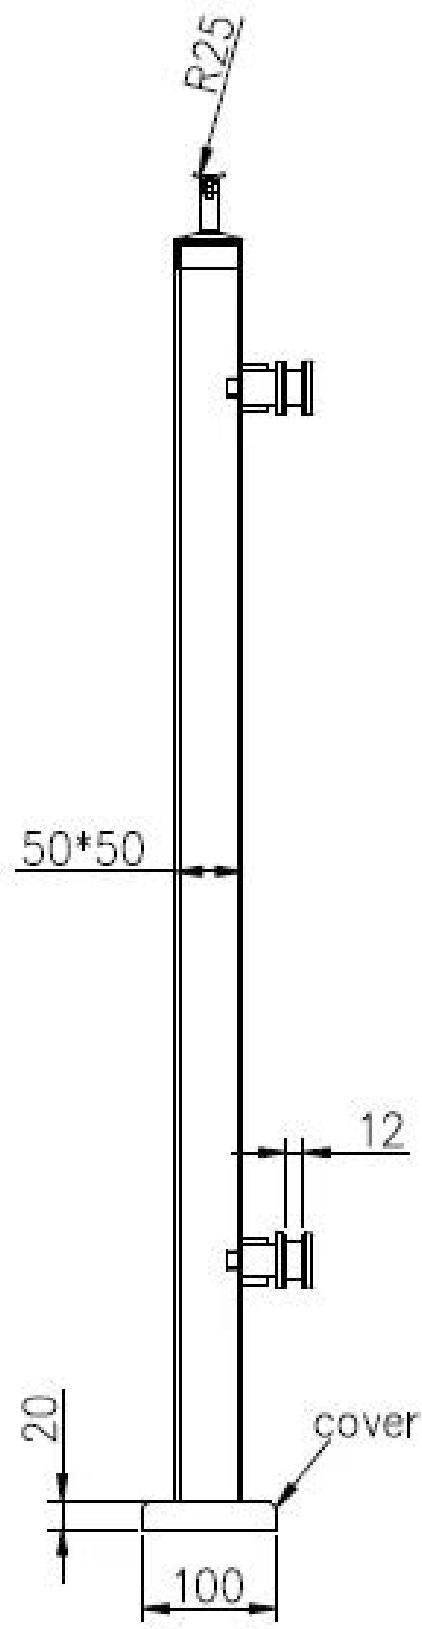

Νέο σχεδιασμό Μπαλκόνι από ανοξείδωτο χάλυβα κιγκλιδωτό σύστημα γυαλιού

1. Ανοξείδωτη πλατεία Spider Spider Post Baluster Προδιαγραφές :

ΠροϊόνΌνομα	Ανοξείδωτο χάλυβα τετράγωνο spider post balent
Αριθμός Μοντέλου.	LCH-121
Υλικό	Ανοξείδωτο χάλυβα 304/316
Φινίρισμα	Βουρτσισμένο ή καθρέφτη γυαλισμένο
Τετράγωνο ταχυδρομείο	50 x 50 x πάχος τοιχώματος 1,5 χιλιοστών 40 x 40 x πάχος τοίχου 1,5 χιλιοστών
Υψος	Προσαρμόσιμος
Για πάχος γυαλιού	10-15mm

Εφαρμογή	Σχεδιασμός κιγκλιδώματος μπαλκονιού Σιδηροδρομικός σχεδιασμός Σχεδιασμός κιγκλιδώματος κατάστρωμα Σχεδιασμός σκαλοπατιών
-----------------	---

Τελική θέση με 1 κατεύθυνση αράχνη

Μεσαίο κιγκλίδωμα με 2 κατεύθυνση αράχνη

3. Απεικόνιση από ανοξείδωτο χάλυβα Baluster Post Φωτογραφίες:

Κορυφαία ρυθμιζόμενη βραχίονα χειρολισθήρας για πλατεία ή στρογγυλό σωλήνα χειρολισθήρα:

2η ενδιάμεση δημοσίευση:

1 Τέλος τελικής δημοσίευσης: