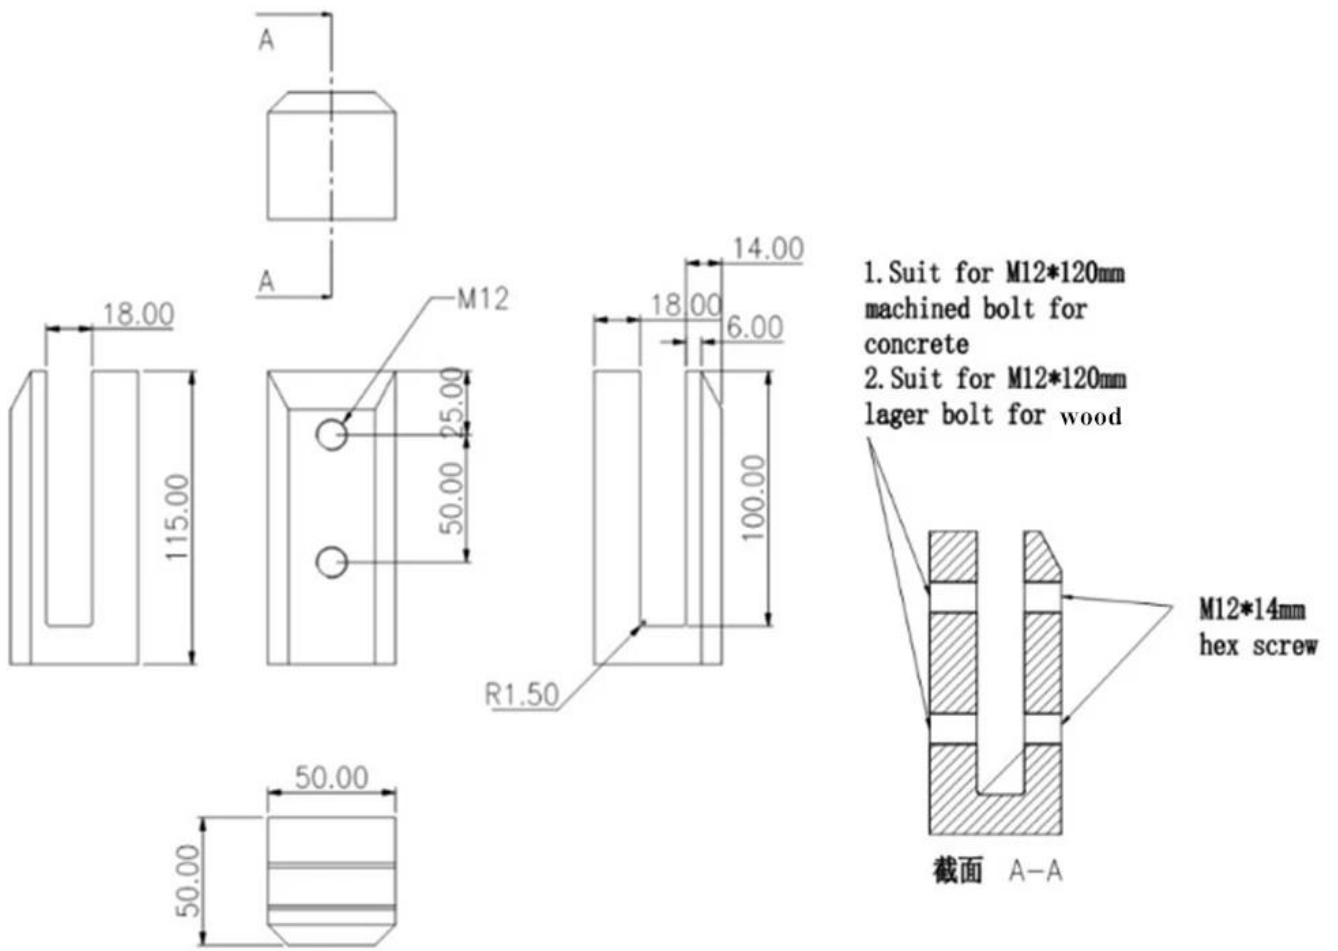

2) Τεχνικό σχέδιο για μπαλκονόπορτα Smart Wall Spigots

3) Έργα Smart Wall Spigots με πλευρικά τοιχώματα