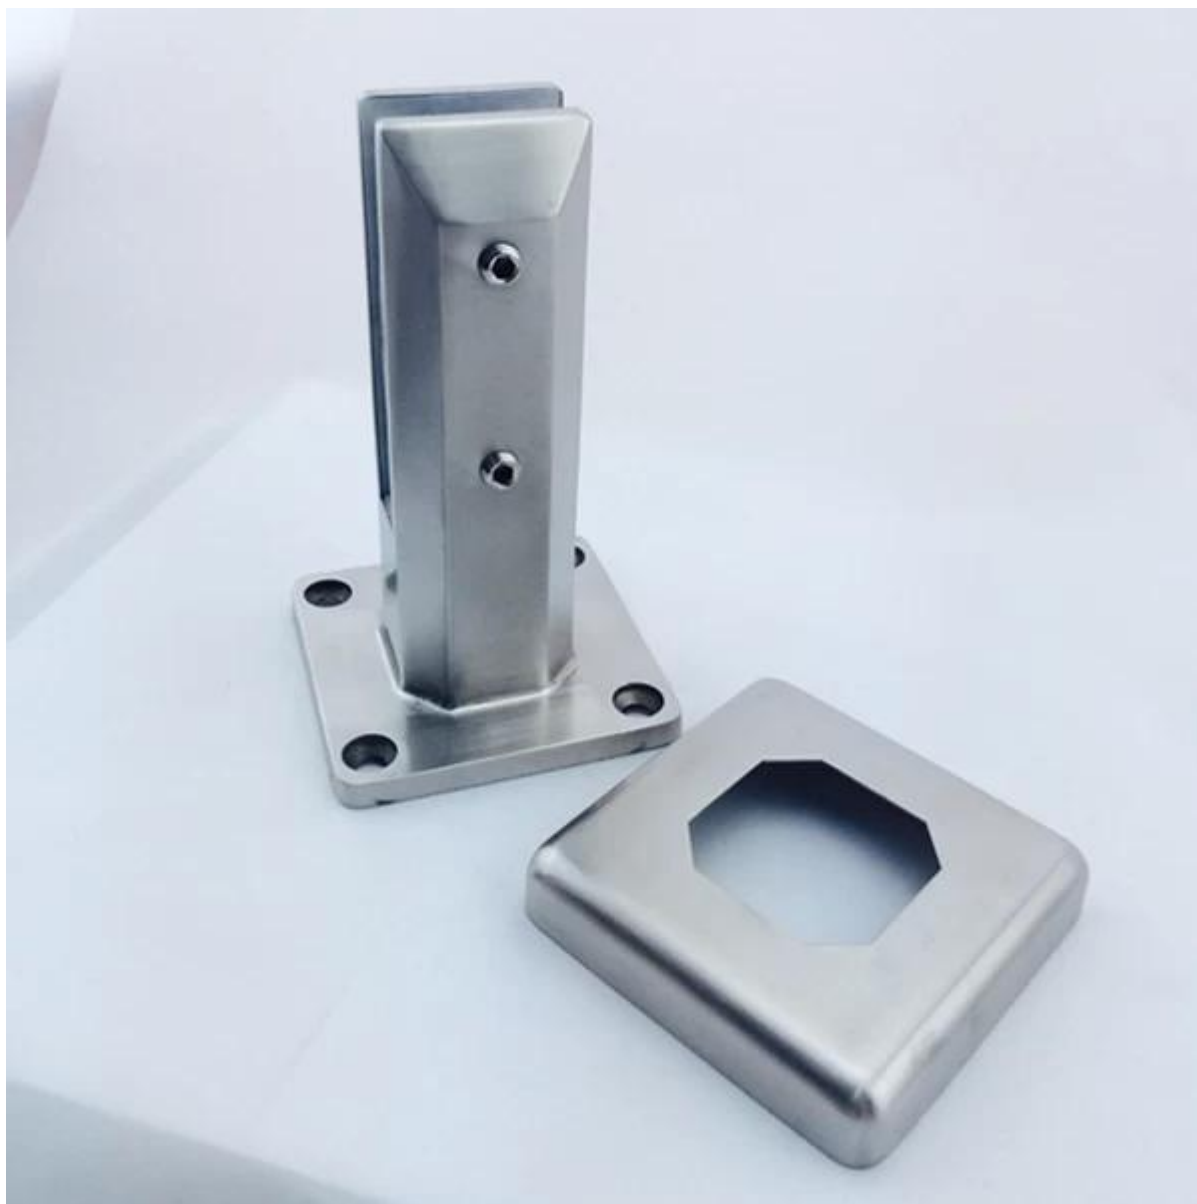

## Νέα σχεδίαση χωρίς πλαίσιο πισίνα γυάλινο φράχτη στρόφιγγα

### **SBM-2**

**Ύψος: 168MM**

**Βάρος: περίπου 1.5kg**

**Βάση μέγεθος πλάκας: 100x100mm**

**Γυαλί το μέγεθος του κλιπ: 50x50mm**

Εμείς απλά βελτιωμένη πλατεία πλάκα βάσης γυάλινη τάπα SBM μας, καθιστούν ελαφρύτερα, φθηνότερη και πιο κατάλληλη για τον πελάτη μας, αλλά ίδια εμφάνιση και το μέγεθος και τη δύναμη, ο νέος αριθμός του προϊόντος είναι **SBM-2**.

[χωρίς πλαίσιο φράχτη πισίνα, γυάλινα κικκλιδώματα, τετράγωνη βάση πλάκα πείρου](#)

**SBM-2 πλάκα βάσης γυάλινη τάπα με κάλυμμα**

[Αυστραλία πρότυπο γυαλί πισίνα τάπα, από ανοξείδωτο χάλυβα, γυαλί φράχτη στρόφιγγα](#)