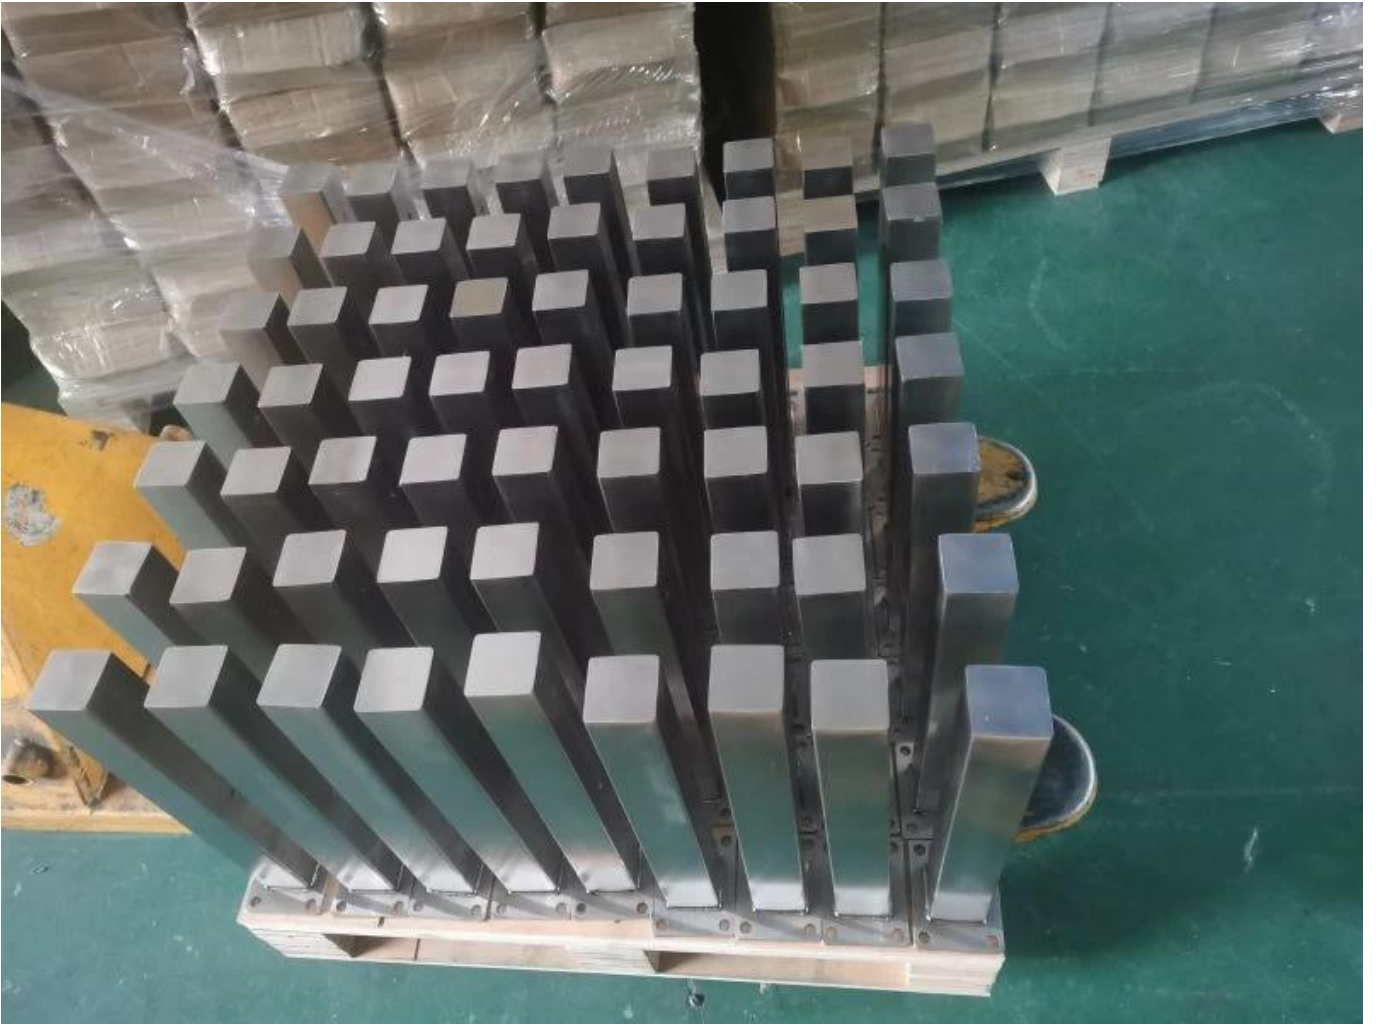

Μετά το σχέδιο