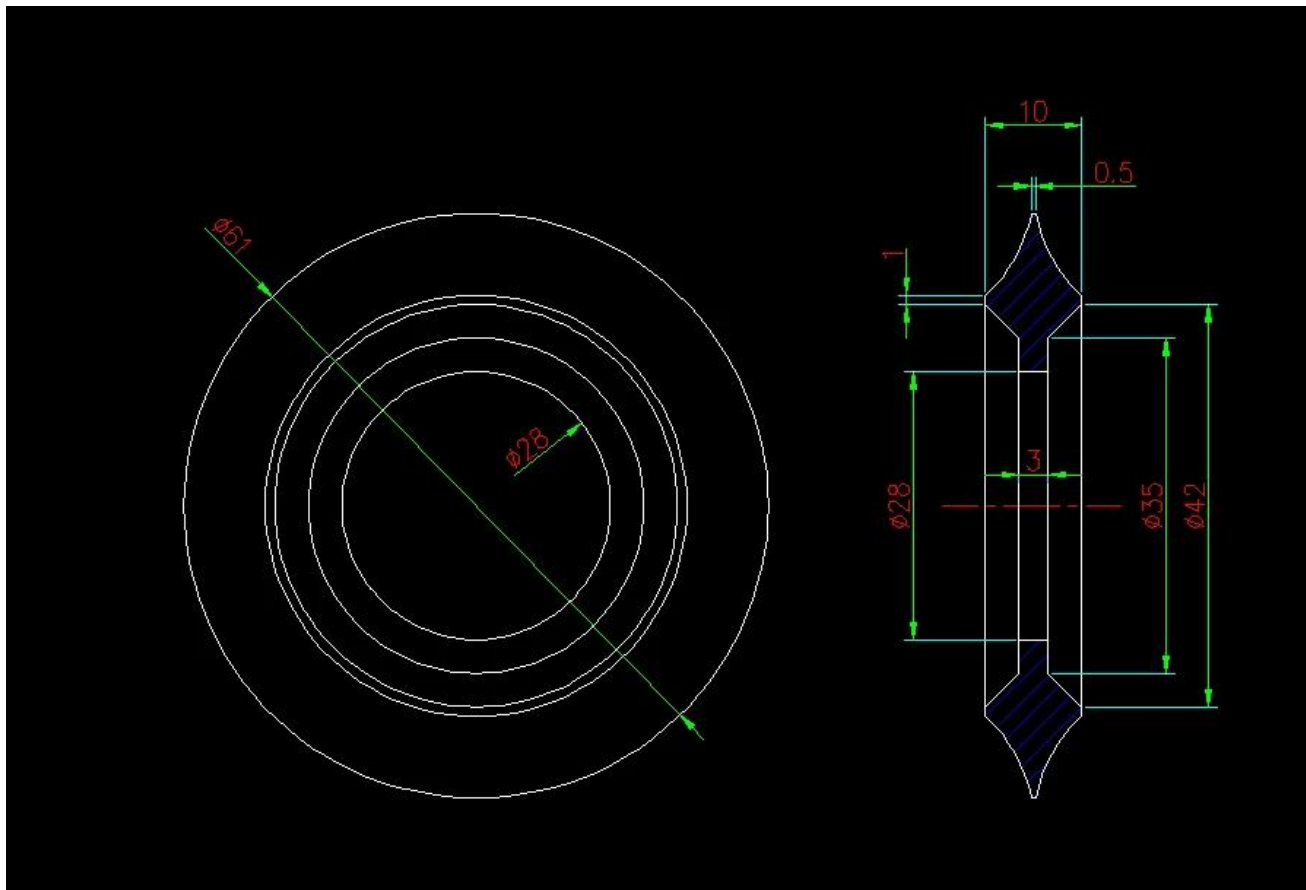

Τεχνικόσχέδιο

Παραγωγή