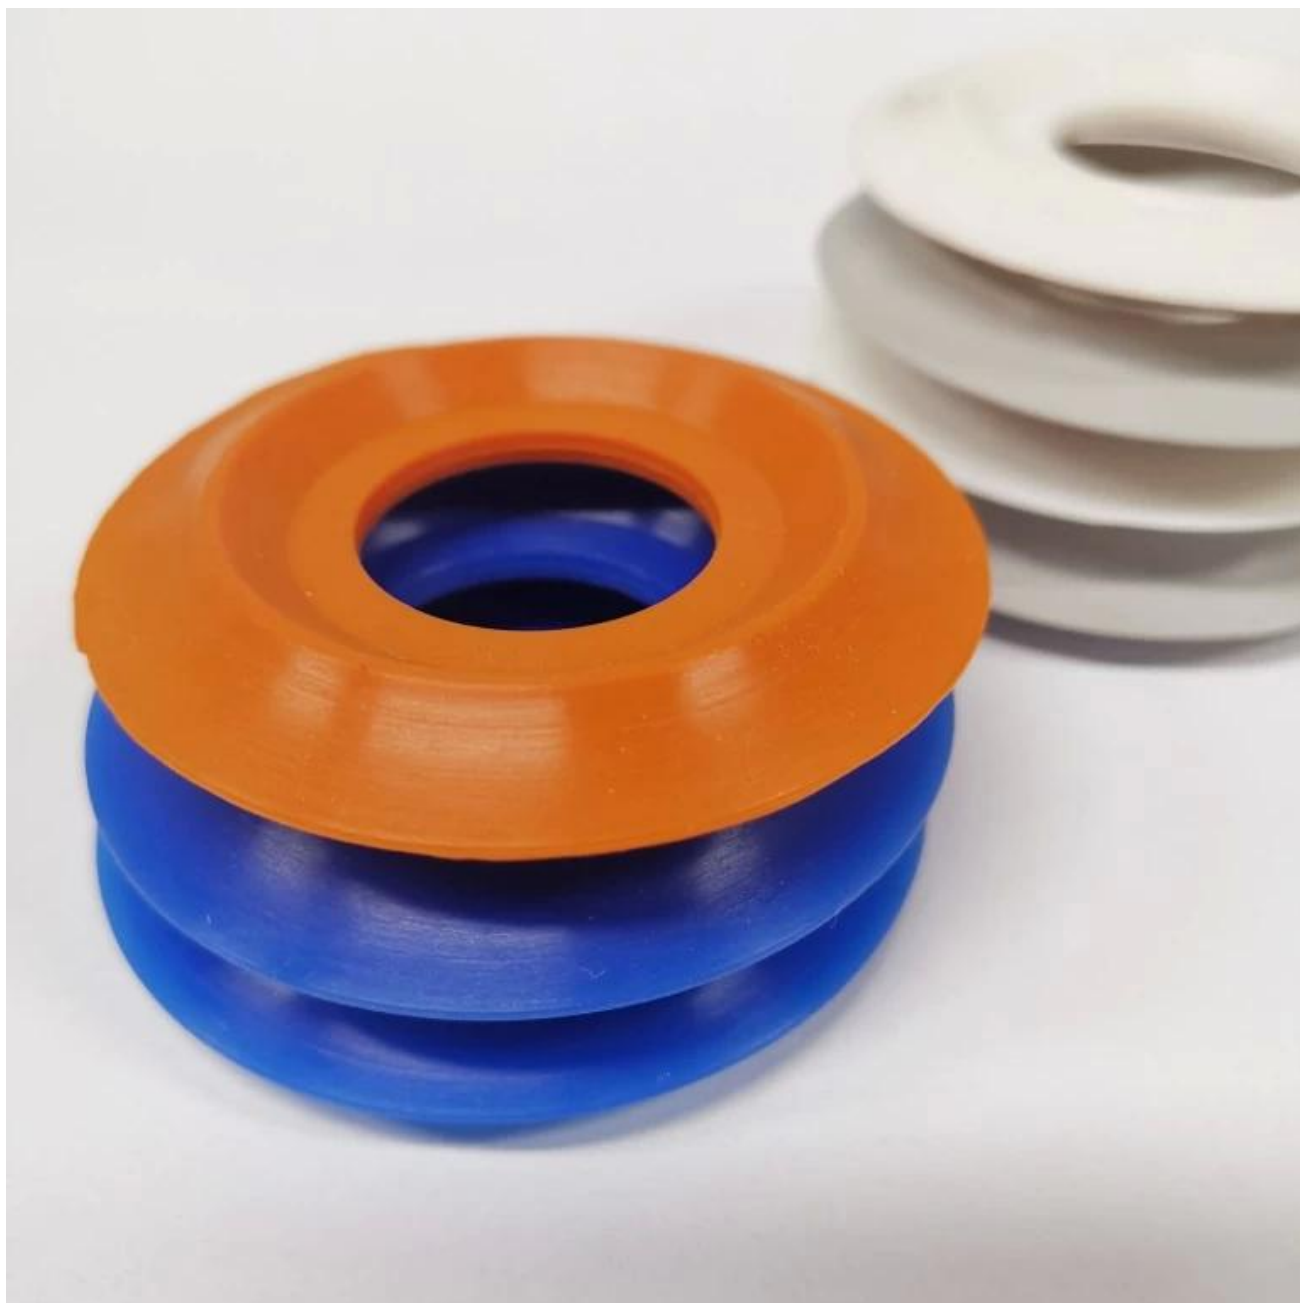

Μη διστάσετε να επικοινωνήσετε μαζί μας για περισσότερες πληροφορίες:

Επικοινωνία: Wendy

ΗΛΕΚΤΡΟΝΙΚΗ ΔΙΕΥΘΥΝΣΗ: sales04@launch-china.cn

HP / WhatsApp: +8615989339827