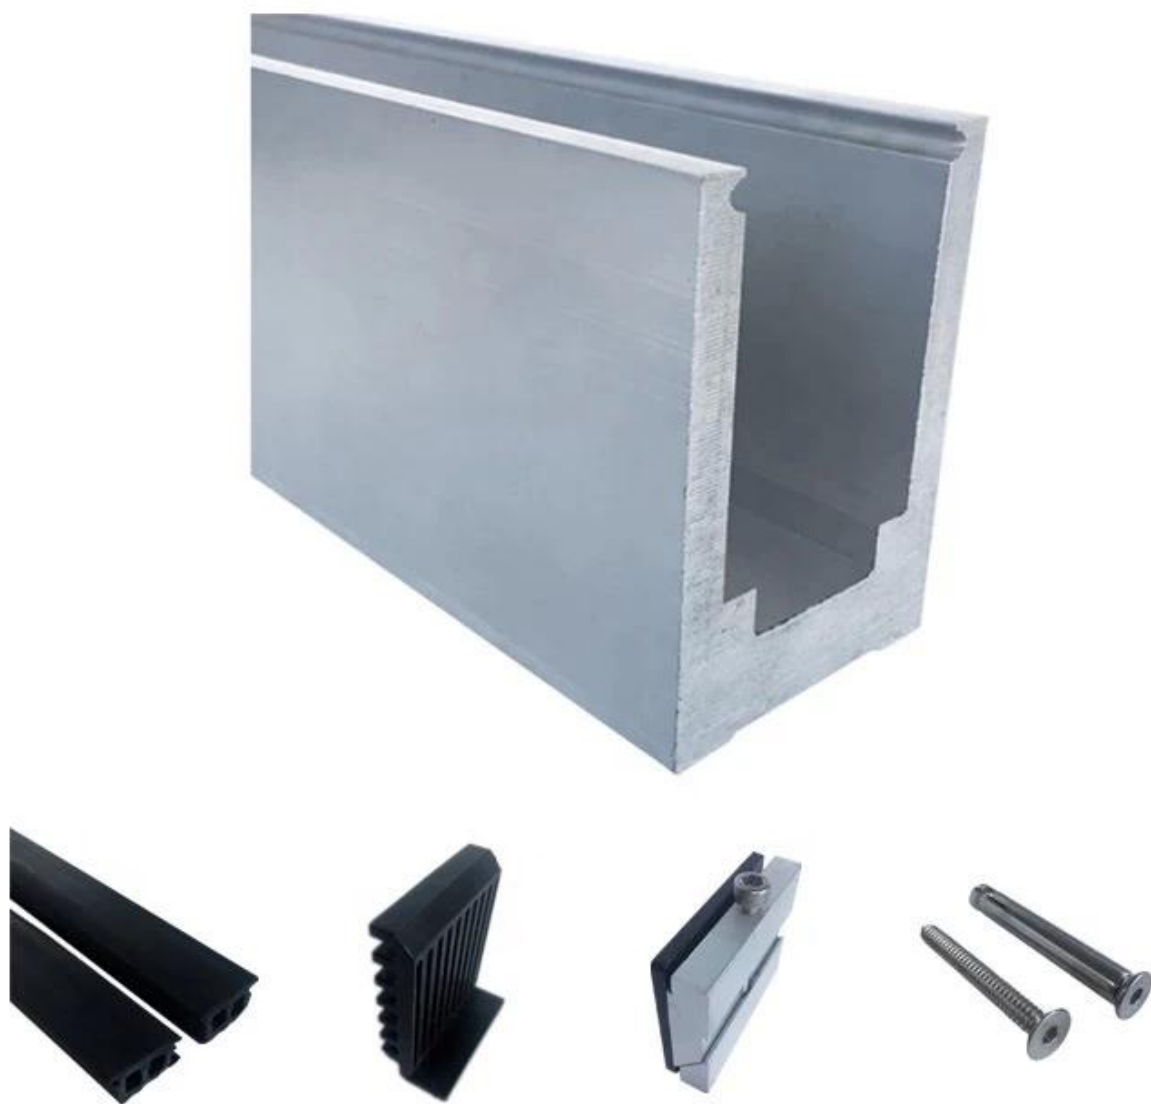

**Εξωτερική πόρτα Κατάστρωμα Μπαλκόνι Κιγκλιδώματα από ανοξείδωτο ατσάλι
Γυάλινα κιγκλιδώματα κιγκλιδώματα**

Κορυφαία ράγα και αξεσουάρ για κιγκλιδώματα κιγκλιδωμάτων από ανοξείδωτο χάλυβα κιγκλιδώματα από πόρτα από πόρτα

Προδιαγραφές προφίλ καναλιού αλουμινίου U:

ΜΕΡΟΣ ΣΙΔΗΡΟΔΡΟΜΗΣ - ΥΠΟΓΕΙΟ	ΥΛΙΚΟ	ΔΙΑΣΤΑΣΗ (ΜΜ)	ΤΕΛΕΥΤΑΙΑ ΕΠΙΦΑΝΕΙΑ	ΚΑΤΑΛΛΗΛΟ ΠΑΡΑΣΚΕΥΗ ΓΥΑΛΙΟΥ (ΜΜ)
Προφίλ καναλιού / U	Αλουμίνιο ALloy	102 * 62	Ανοδίωση / σπρέι βαφής	12-13.52
		102 * 67		8 + 1,52 + 8
		102 * 70,5		10 + 1,52 + 10
Εσωτερικό σύστημα & μπουλόκι	3 ή 4 μέτρα ανά μήκος			
Επένδυση	SUS 304 / SUS 316	102	Βουρτσισμένο / καθρέφτη	/
Καουτσούκ	Πλαστική ύλη	Διάφορος	Μαύρος	Όλα

Διαθέσιμος Μοντέλα:

LCH-A01 / A02: χωρίς / με επένδυση για χρήση με γυαλί 20mm έως 21,52mm

LCH-A01

20 mm to 21.52 mm tempered glass

1 m aluminium groove contains the following accessories (excluding glass)

LCH-A02

20 mm to 21.52 mm tempered glass

1 m aluminium groove contains the following accessories (excluding glass)

LCH-B01 / A02: χωρίς / με επένδυση για χρήση με γυαλί 16mm έως 17.52mm

LCH-B01

16 mm to 17.52 mm tempered glass