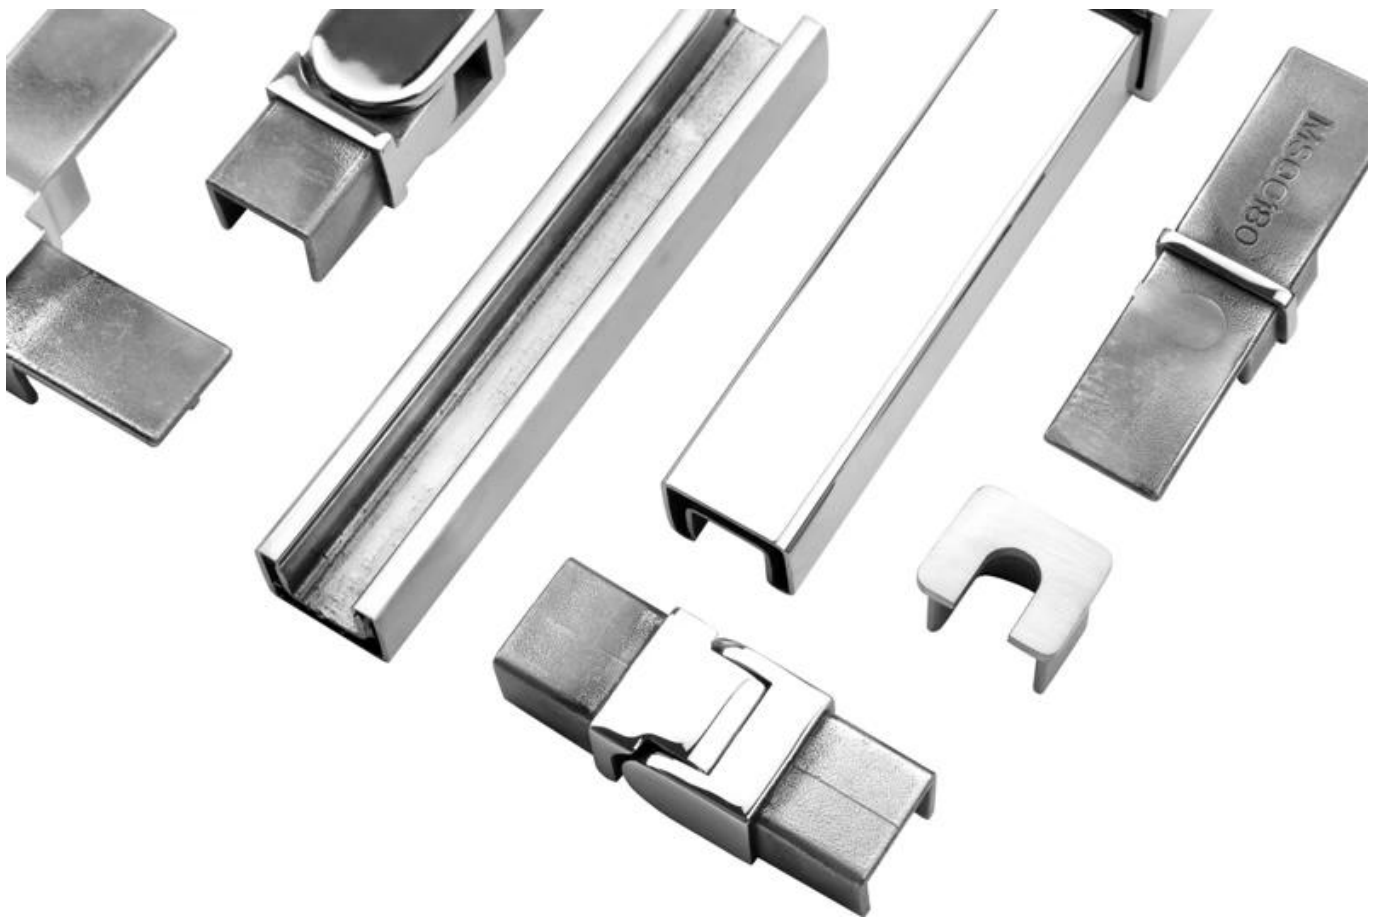

**Εξωτερική πόρτα Κατάστρωμα Μπαλκόνι Κιγκλιδώματα από ανοξείδωτο ατσάλι
Γυάλινα κιγκλιδώματα κιγκλιδώματα**

Κορυφαία ράγα και αξεσουάρ για κιγκλιδώματα κιγκλιδωμάτων από ανοξείδωτο χάλυβα κιγκλιδώματα από πόρτα από πόρτα

Διαθέσιμος Μοντέλα:

LCH-A01 / A02: χωρίς / με επένδυση για χρήση με γυαλί 20mm έως 21,52mm

LCH-A01

20 mm to 21.52 mm tempered glass

1 m aluminium groove contains the following accessories (excluding glass)

LCH-A02

20 mm to 21.52 mm tempered glass

1 m aluminium groove contains the following accessories (excluding glass)

LCH-B01 / A02: χωρίς / με επένδυση για χρήση με γυαλί 16mm έως 17.52mm

LCH-B01

16 mm to 17.52 mm tempered glass

1 m aluminium groove contains the following accessories (excluding glass)

LCH-B02

16 mm to 17.52 mm tempered glass

1 m aluminium groove contains the following accessories (excluding glass)

LCH-C01 / A02: χωρίς / με επένδυση για χρήση με γυαλί 12mm έως 13.14mm