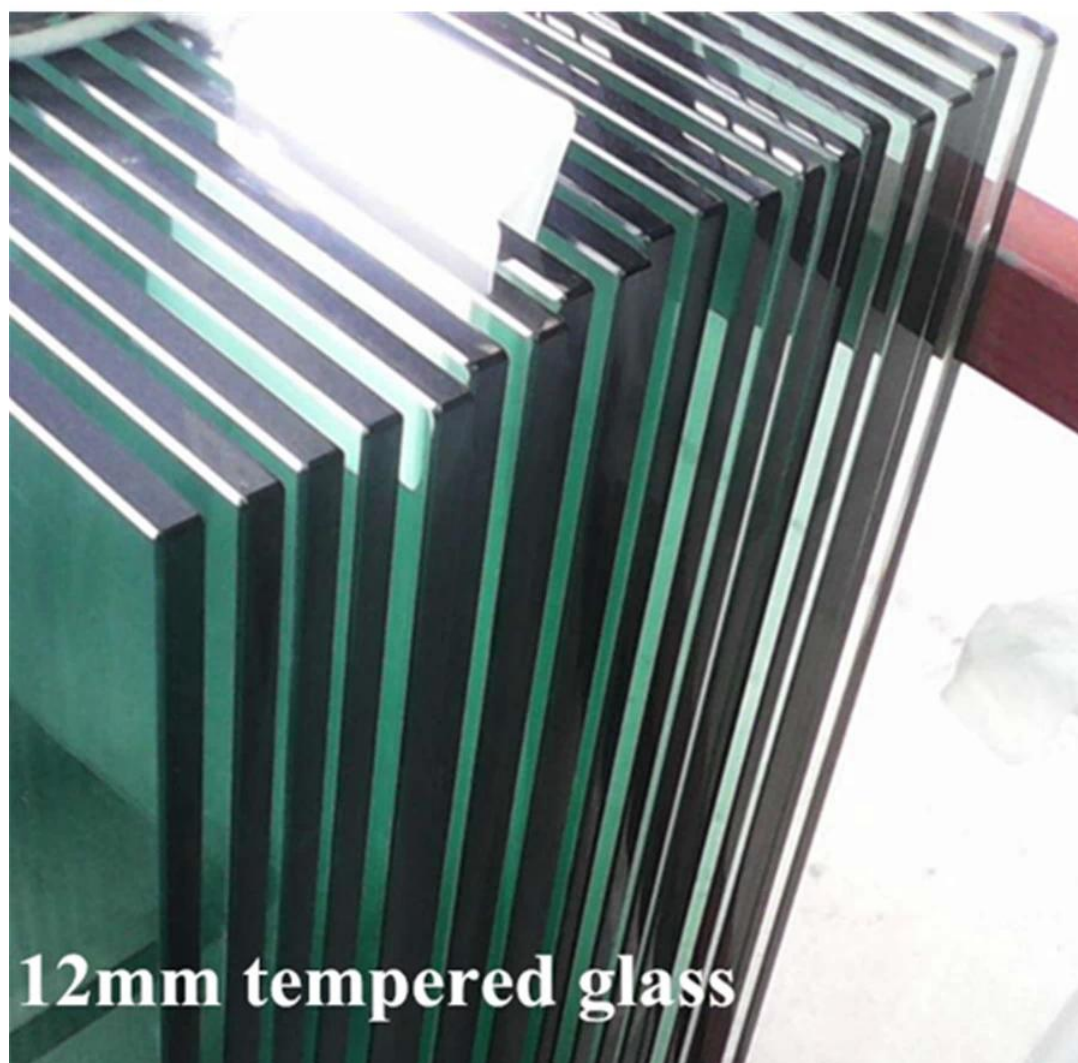

Εξωτερική Frameless Spigot ανοξείδωτο ατσάλι διπλός 2205 12 χιλιοστά πάχος Σαφή καλόβουλος Σύστημα κικκιδωμάτων γυαλιού.

I. Χαρακτηριστικά του Συστήματος κικκιδωμάτων γυαλιού Frameless Spigot-

Υλικό του ποτήρι τάπα	Διπλός 2205 ανοξείδωτο ατσάλι
Φινίρισμα	σατέν, καθρέφτης, μαύρο
Σαφή καλόβουλος ποτήρι	10-12 χιλιοστά πυκνός
Εγκατάσταση συστήματος κικκιδώματος υαλοπινάκων χωρίς πλαίσιο	Εύκολο DIY
Οδηγός εγκατάστασης	θα παρέχουμε λεπτομερή σχέδια κικκιδωμάτων
ΜΟQ	1 μέτρο

II. Ποτήρι τάπα για χωρίς πλαίσιο Ποτήρι Κικκίδωμα Σύστημα-

- Γυάλινο πείρο τετράγωνης βάσης
- Μοντέλο SBM
- Διπλό 2205
- H = 168 mm

III. Σαφήκαλόβουλοςποτήριπάνελ

VI. Σύστημα κυκλιδωμάτων γυαλιού Frameless Spigotέργοφωτογραφίες-