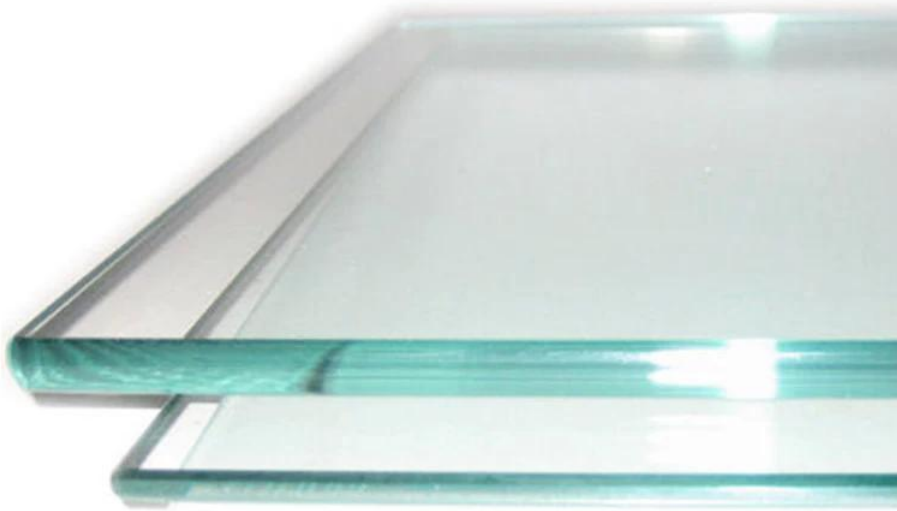

Εξωτερική Frameless Spigot ανοξείδωτο ατσάλι διπλός 2205 12 χιλιοστά πάχος Σαφή καλόβουλος Σύστημα κικκιδωμάτων γυαλιού.

I. Χαρακτηριστικά του Συστήματος κικκιδωμάτων γυαλιού Frameless Spigot-

Υλικό του ποτήρι τάπα	Διπλός 2205 ανοξείδωτο ατσάλι
Φινίρισμα	σατέν, καθρέφτης, μαύρο
Σαφή καλόβουλος ποτήρι	10-12 χιλιοστά πυκνός
Εγκατάσταση συστήματος κικκιδώματος υαλοπινάκων χωρίς πλαίσιο	Εύκολο DIY
Οδηγός εγκατάστασης	θα παρέχουμε λεπτομερή σχέδια κικκιδωμάτων
ΜΟQ	1 μέτρο

II. Ποτήρι τάπα για χωρίς πλαίσιο Ποτήρι Κικκίδωμα Σύστημα-

- Γυάλινο πείρο τετράγωνης βάσης
- Μοντέλο SBM
- Διπλό 2205
- H = 168 mm

III. Σαφήκαλόβουλοςποτήριπάνελ

VI. Σύστημα κυκλιδωμάτων γυαλιού Frameless Spigotέργοφωτογραφίες-